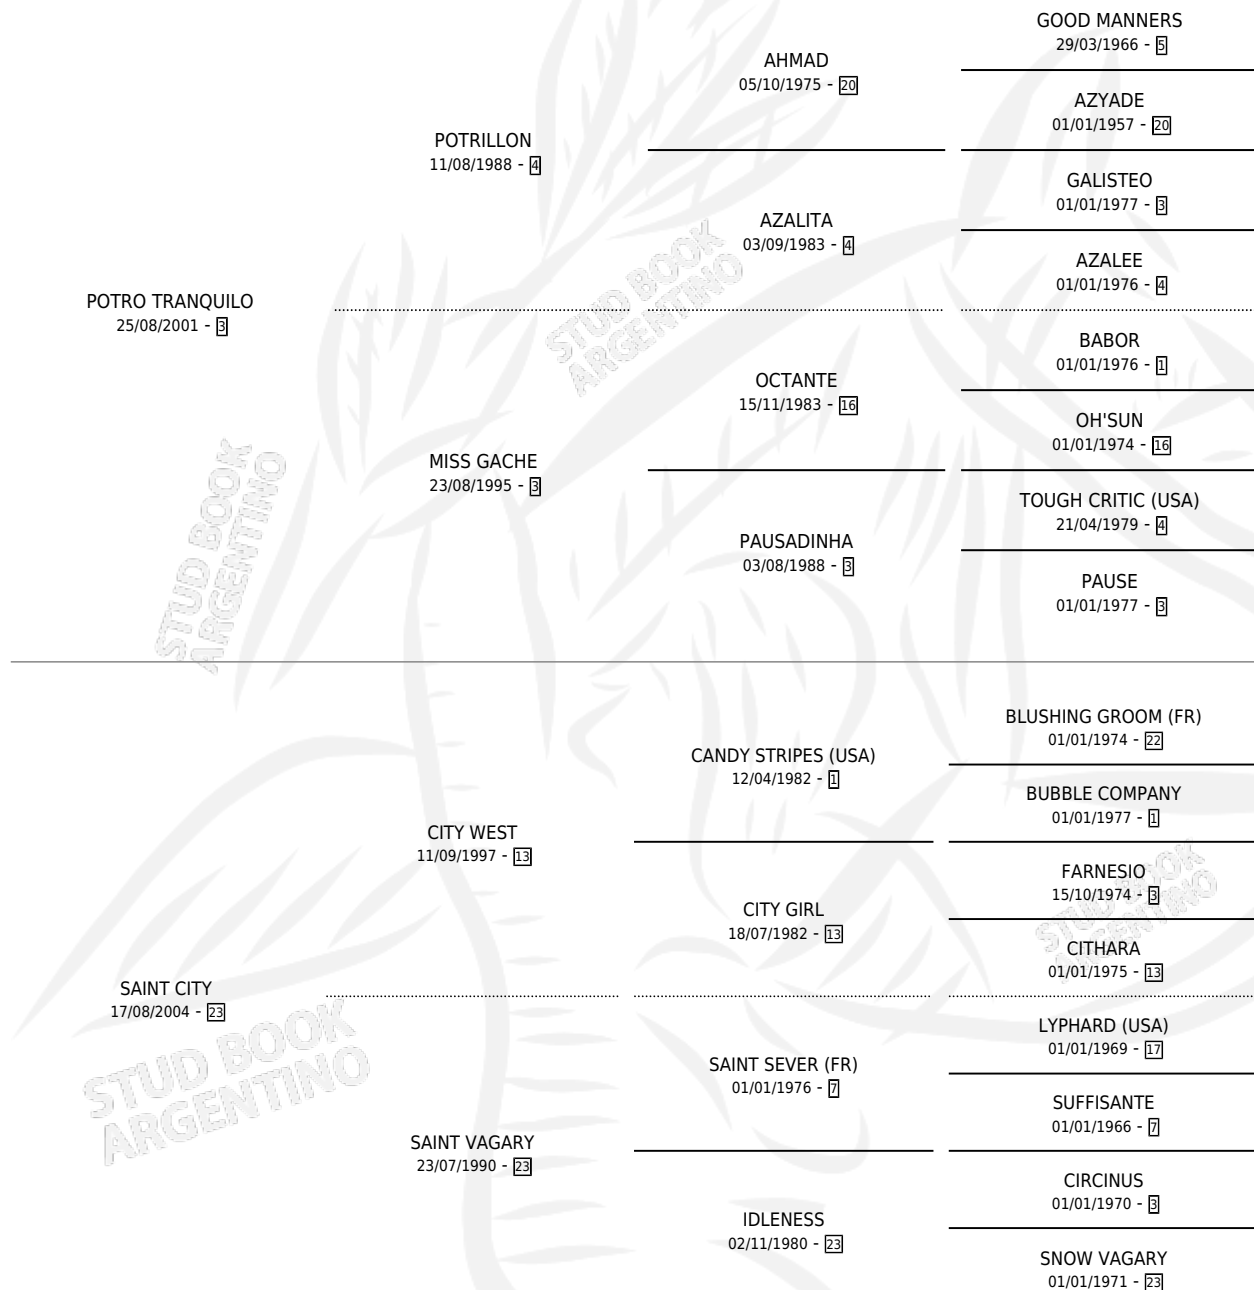

SAINT EMILY

por **POTRO TRANQUILO** y **SAINT CITY** por **CITY WEST**

Argentina · Hembra · Zaino · SP · 19/09/2013
Familia 23-a · Volumen 41

ESTADO

TIPIFICACIÓN SANGUÍNEA	X
TIPIFICACIÓN POR ADN	✓
PASAPORTE	✓
IDENTIFICACIÓN POR MICROCHIP	✓
REPRODUCTOR	✓

Lugar de nacimiento: La Carolina

Criador: Speranza Osvaldo Angel y Gomez Marcos

~

HIJOS

	MACHOS	HEMBRAS
1 NACIERON	0	1

SIN ACTUACIONES

PEDIGREE

S

mientos 1 / Efectividad 100%

PADRILLO

PRODUCTO

CRIADOR

1ER SERVICIO

ÚLTIMO SERVICIO

FLESH FOR FANTASY

POTRA DIABLA (H Z, 27/10/2020)