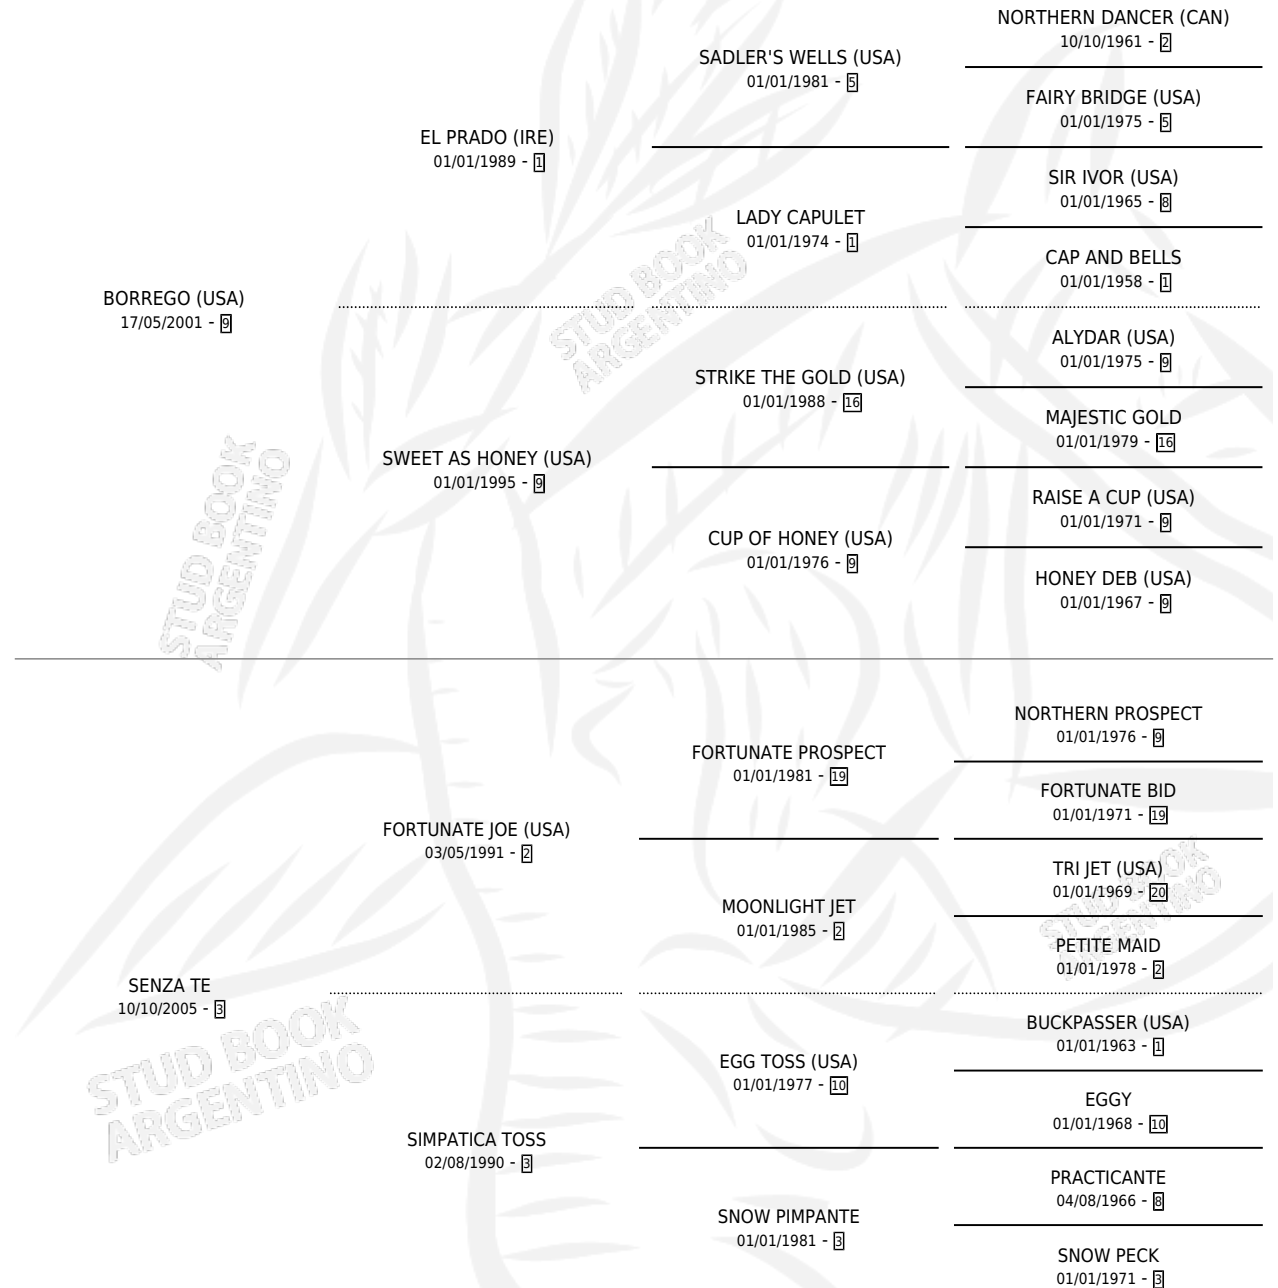

SHAFFE

por **BORREGO (USA)** y **SENZA TE** por **FORTUNATE JOE (USA)**

Argentina · Macho · Alazan · SP · 22/11/2013
Familia 3-I · Volumen 41

ESTADO

TIPIFICACIÓN SANGUÍNEA	X
TIPIFICACIÓN POR ADN	✓
PASAPORTE	✓
IDENTIFICACIÓN POR MICROCHIP	✓
REPRODUCTOR	X

Lugar de nacimiento: Altos Del Salado
Criador: Altos Del Salado

PEDIGREE

CAMPAÑA

Solo carreras oficiales de Argentina

POR EDAD

EDAD	CC	1°	2°	3°	4°	5°	NP	CLC	CLG	CLCG1	CLGG1	IMPORTE	GANANCIA / CC
4 AÑOS	3	0	0	0	0	0	3	0	0	0	0	\$0	\$0
TOTALES	3	0	0	0	0	0	3	0	0	0	0	\$0	\$0
%		0.0%	0.0%	0.0%	0.0%	0.0%	100%	0.0%	0.0%	0.0%	0.0%		