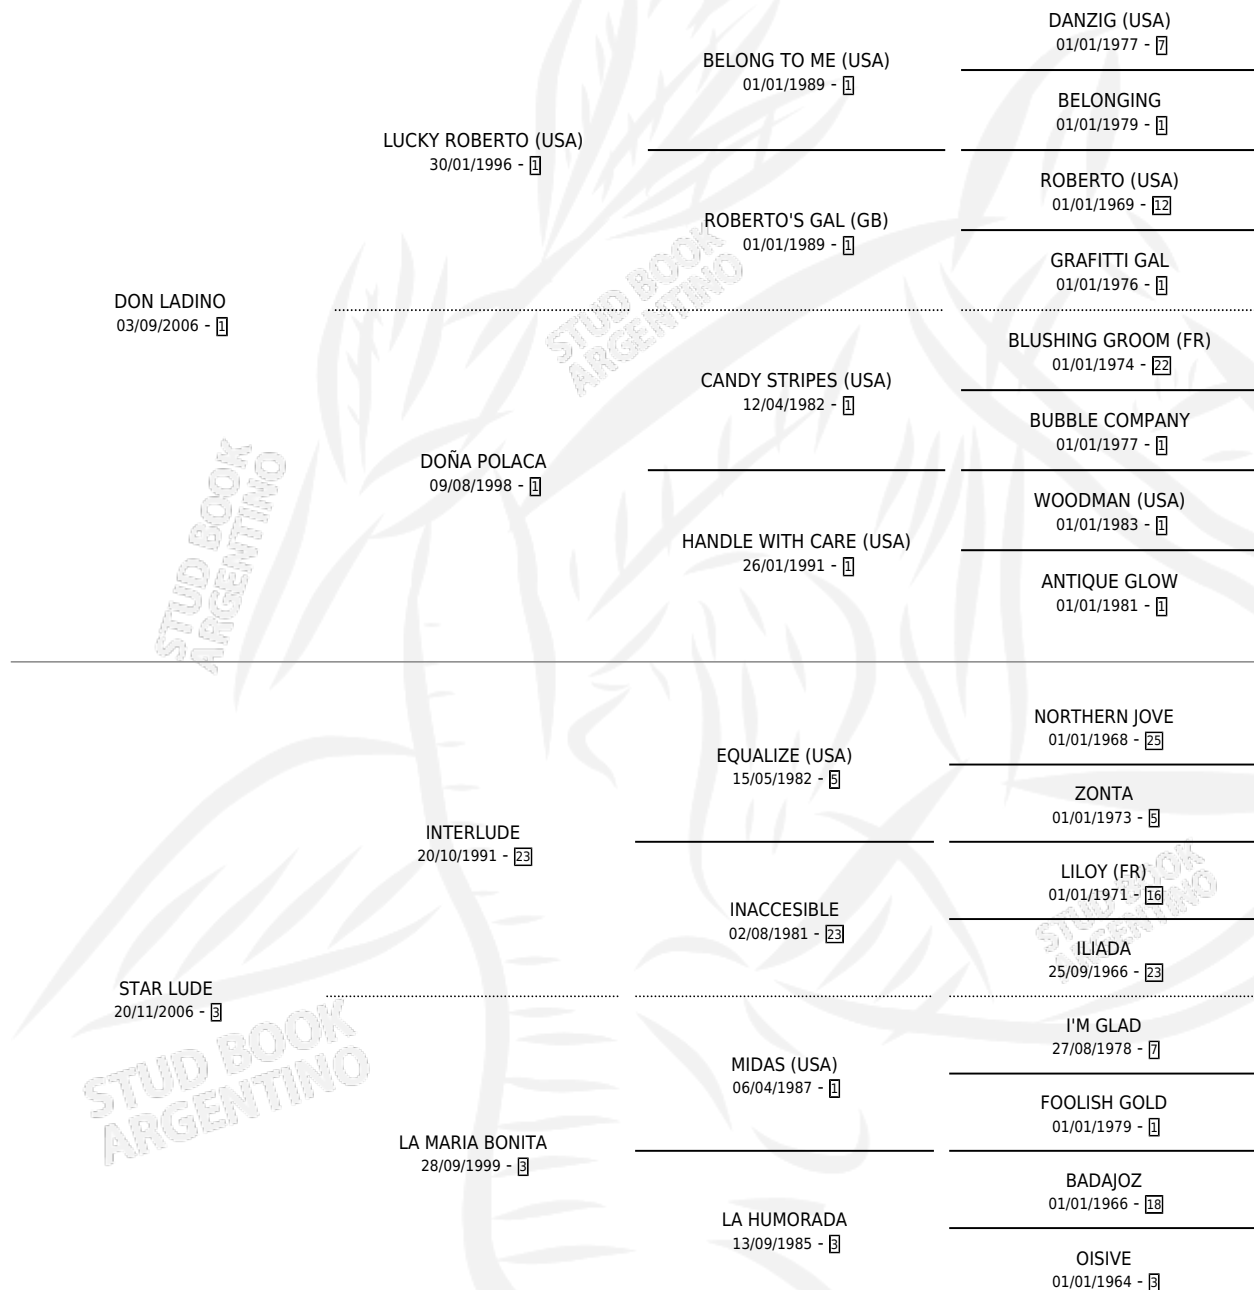

DON SOBERANO

por DON LADINO y STAR LUDE por INTERLUDE

Argentina · Macho · Zaino · SP · 20/11/2013
Familia 3-e · Volumen 41

ESTADO

TIPIFICACIÓN SANGUÍNEA	X
TIPIFICACIÓN POR ADN	✓
PASAPORTE	✓
IDENTIFICACIÓN POR MICROCHIP	✓
REPRODUCTOR	X

Lugar de nacimiento: Loventue

Criador: Aguilera Ruben Marcelo

PEDIGREE

CAMPAÑA

Solo carreras oficiales de Argentina

POR EDAD

EDAD	CC	1°	2°	3°	4°	5°	NP	CLC	CLG	CLCG1	CLGG1	IMPORTE	GANANCIA / CC
4 AÑOS	1	0	0	0	0	0	1	0	0	0	0	\$0	\$0
5 AÑOS	4	0	0	0	0	0	4	0	0	0	0	\$0	\$0
TOTALES	5	0	0	0	0	0	5	0	0	0	0	\$0	\$0
%		0.0%	0.0%	0.0%	0.0%	0.0%	100%	0.0%	0.0%	0.0%	0.0%		

No placés en La Plata en 5 carreras disputadas.

POR DISTANCIA

HIPODROMO	CC	1°	2°	3°	4°	5°	NP	CLC	CLG	CLCG1	CLGG1	IMPORTE
LA PLATA	5	0	0	0	0	0	5	0	0	0	0	\$0
1000 MTS	4	0	0	0	0	0	4	0	0	0	0	\$0
1200 MTS	1	0	0	0	0	0	1	0	0	0	0	\$0