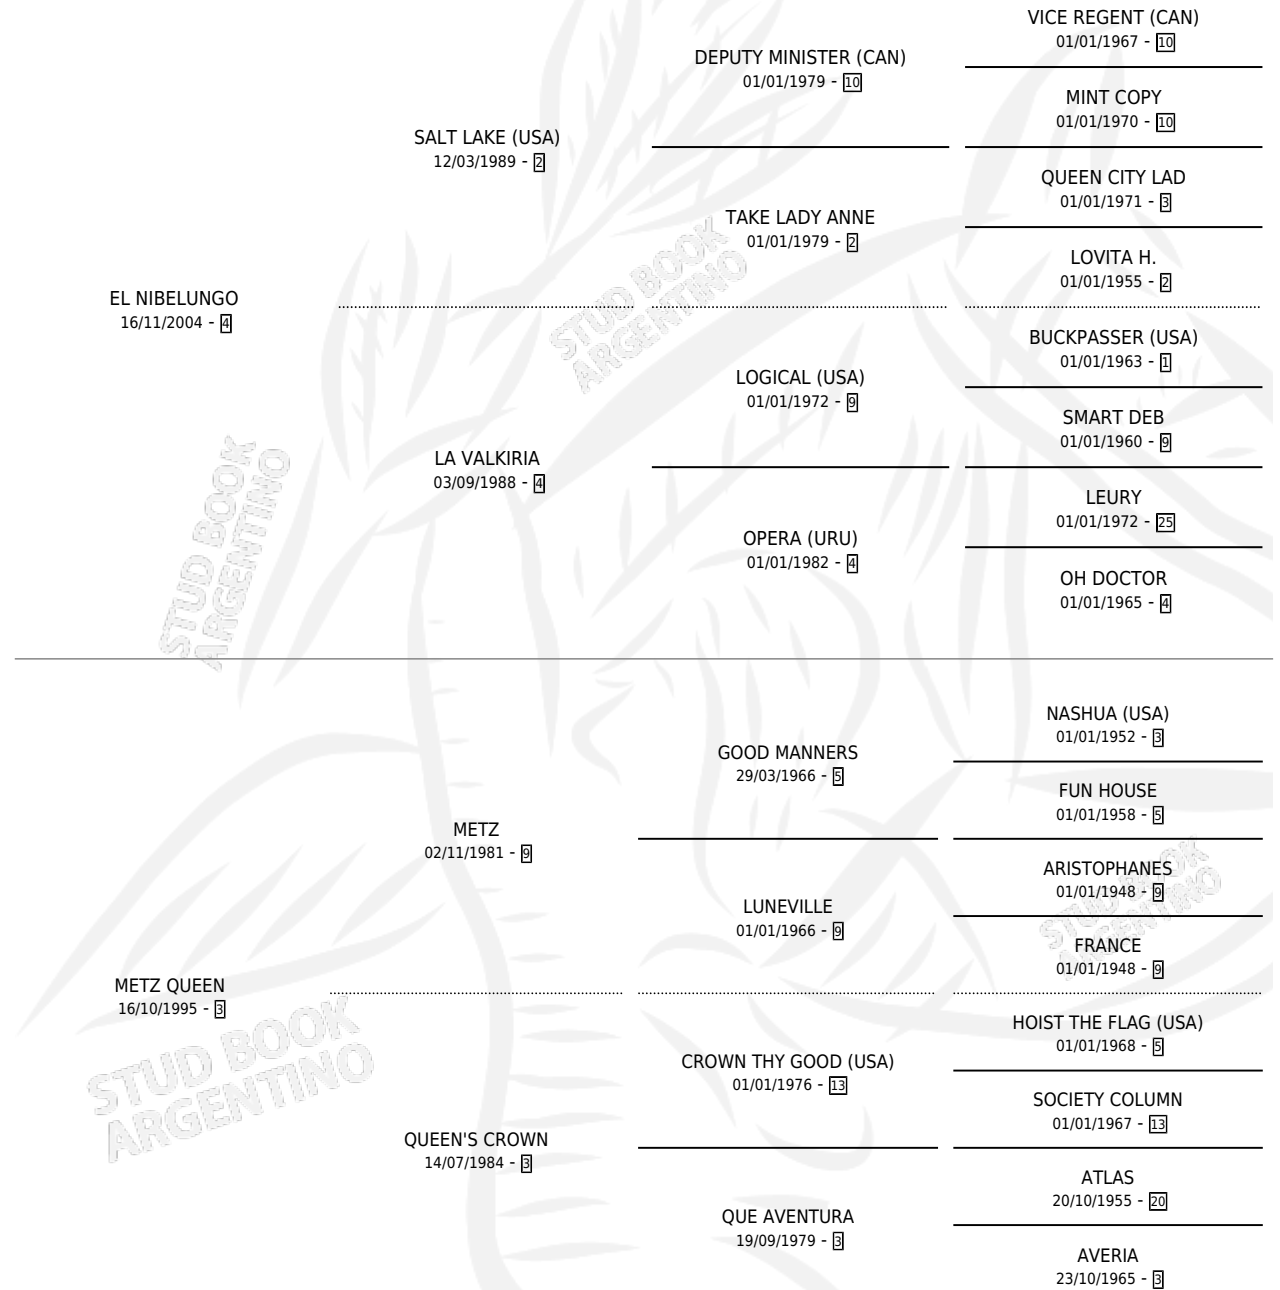

RIO METZ

por EL NIBELUNGO y METZ QUEEN por METZ

Argentina · Macho · Zaino · SP · 08/12/2013
Familia 3-n · Volumen 41

ESTADO

TIPIFICACIÓN SANGUÍNEA	X
TIPIFICACIÓN POR ADN	✓
PASAPORTE	✓
IDENTIFICACIÓN POR MICROCHIP	✓
REPRODUCTOR	X

Lugar de nacimiento: Costa Del Rio

Criador: Costa Del Rio

PEDIGREE

RIO METZ

Datos oficiales del Stud Book Argentino

Documento generado el 08/05/2026

studbook.org.ar