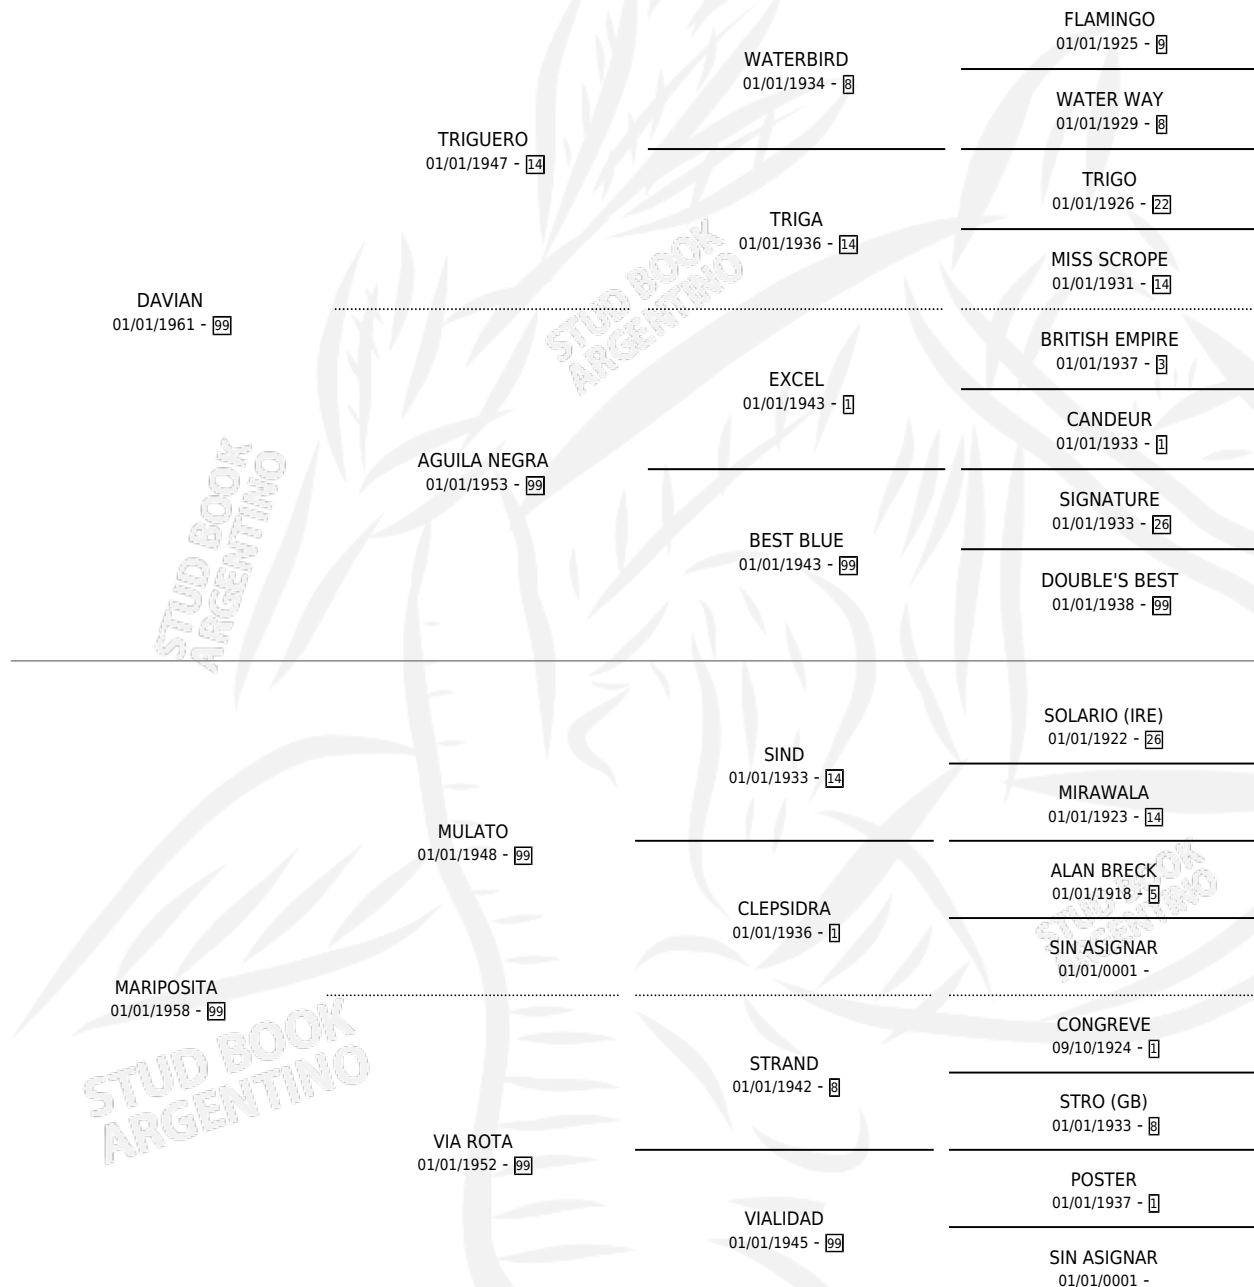

# LA RUSITA

por **DAVIAN** y **MARIPOSITA** por **MULATO**

Argentina · Hembra · Alazan Tostado · SP · 01/01/1976  
Familia 99 · Volumen 29

## ESTADO

TIPIFICACIÓN SANGUÍNEA	X
TIPIFICACIÓN POR ADN	X
PASAPORTE	X
IDENTIFICACIÓN POR MICROCHIP	X
REPRODUCTOR	✓

**Lugar de nacimiento:** Campo particular

**Criador:** Sin dato

~

## HIJOS

	MACHOS	HEMBRAS
4 NACIERON	1	3
1 CORRIERON	0	1
1 GANARON	0	1
<b>0</b> GANADORES <b>CL</b>	<b>0</b> GANADORES <b>GR</b>	<b>0</b> GANADORES <b>G1</b>

## PEDIGREE

S

mientos 3 / Efectividad 75.00%

PADRILLO	PRODUCTO	CRIADOR	1ER SERVICIO	ÚLTIMO SERVICIO
DISLOQUE TKR. ED (USA)	LA ABANDONADA (H Z, 28/10/1988)	SIN DATO	29/10/1987	31/10/1987
<b>LA RUSITA</b> PTS GUY (USA)	ALCAIDESA (H A, 09/11/1984)	SIN DATO		
<b>Datos oficiales del Stud Book Argentino</b>				
Documento generado el 14/05/2026				
DISLOQUE studbook.org.ar	ATO-GRANDE (M A, 05/10/1987)	SIN DATO		