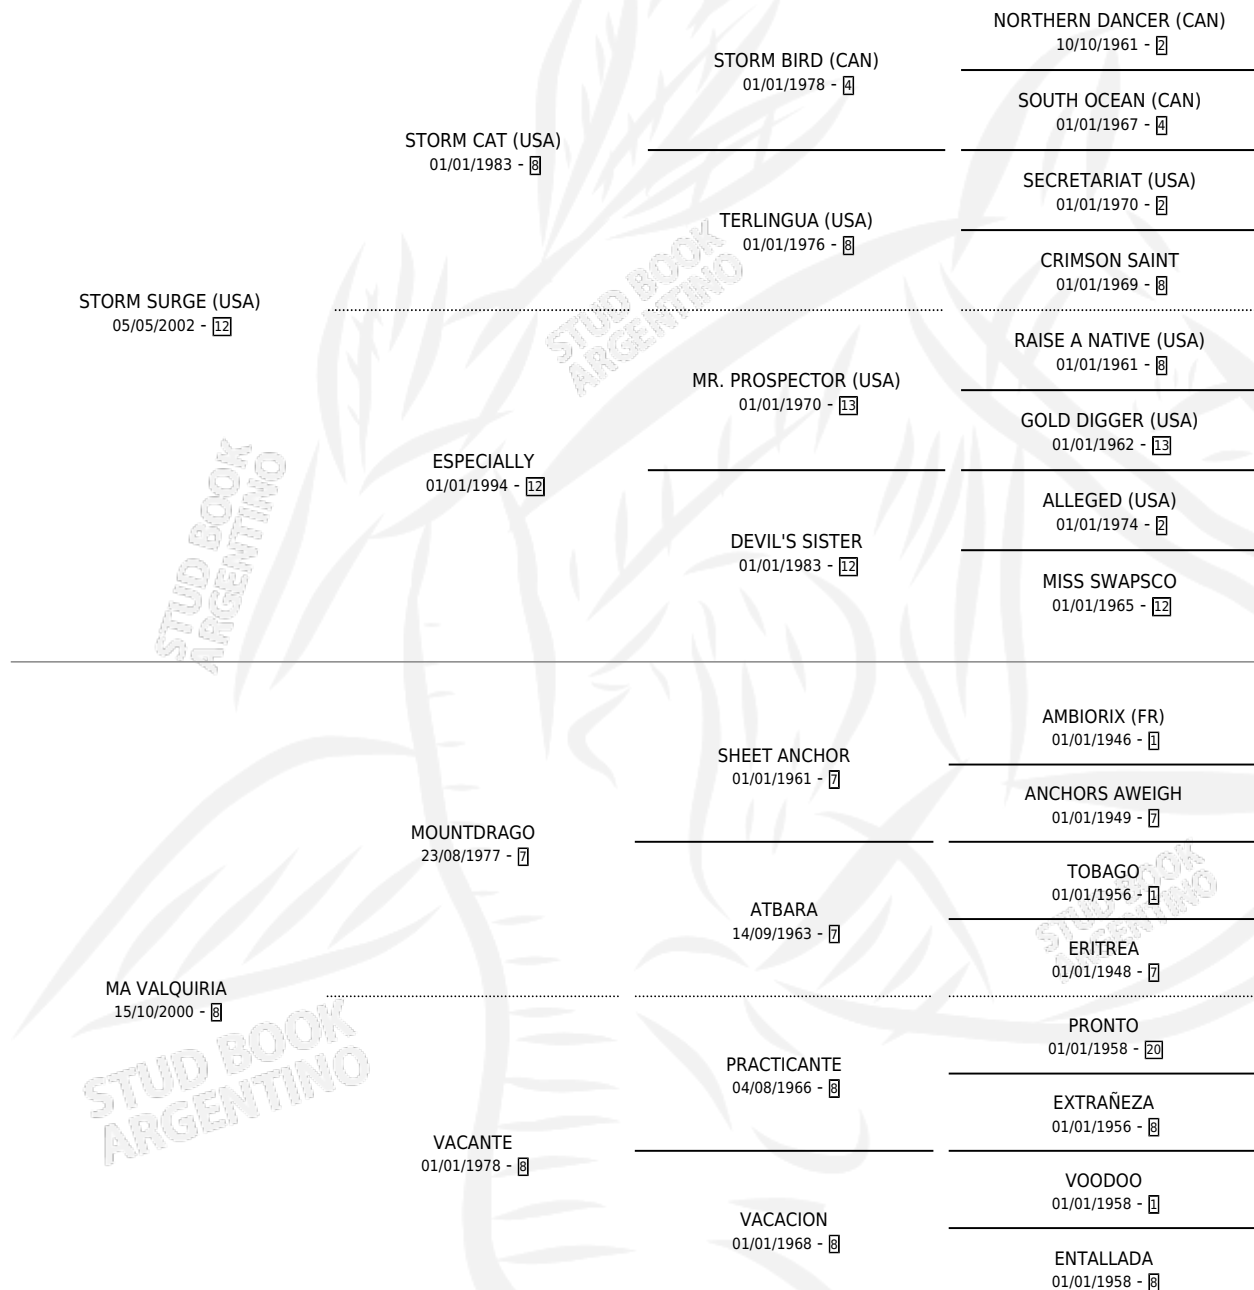

TORMENTOSA

por **STORM SURGE (USA)** y **MA VALQUIRIA** por **MOUNTDRAGO**

Argentina · Hembra · Zaino · SP · 11/08/2013
Familia 8-j · Volumen 41

ESTADO

TIPIFICACIÓN SANGUÍNEA	X
TIPIFICACIÓN POR ADN	✓
PASAPORTE	✓
IDENTIFICACIÓN POR MICROCHIP	✓
REPRODUCTOR	X

Lugar de nacimiento: Costa Del Rio

Criador: Estacion De Montas La Mission S.A. y Frizzo Anibal Jose

PEDIGREE

CAMPAÑA

Solo carreras oficiales de Argentina

POR EDAD

EDAD	CC	1°	2°	3°	4°	5°	NP	CLC	CLG	CLCG1	CLGG1	IMPORTE	GANANCIA / CC
2 AÑOS	5	0	0	1	0	0	4	0	0	0	0	\$16,848	\$3,370
3 AÑOS	5	0	0	0	1	0	4	0	0	0	0	\$6,480	\$1,296
TOTALES	10	0	0	1	1	0	8	0	0	0	0	\$23,328	\$2,333
%		0.0%	0.0%	10.0%	10.0%	0.0%	80.0%	0.0%	0.0%	0.0%	0.0%		