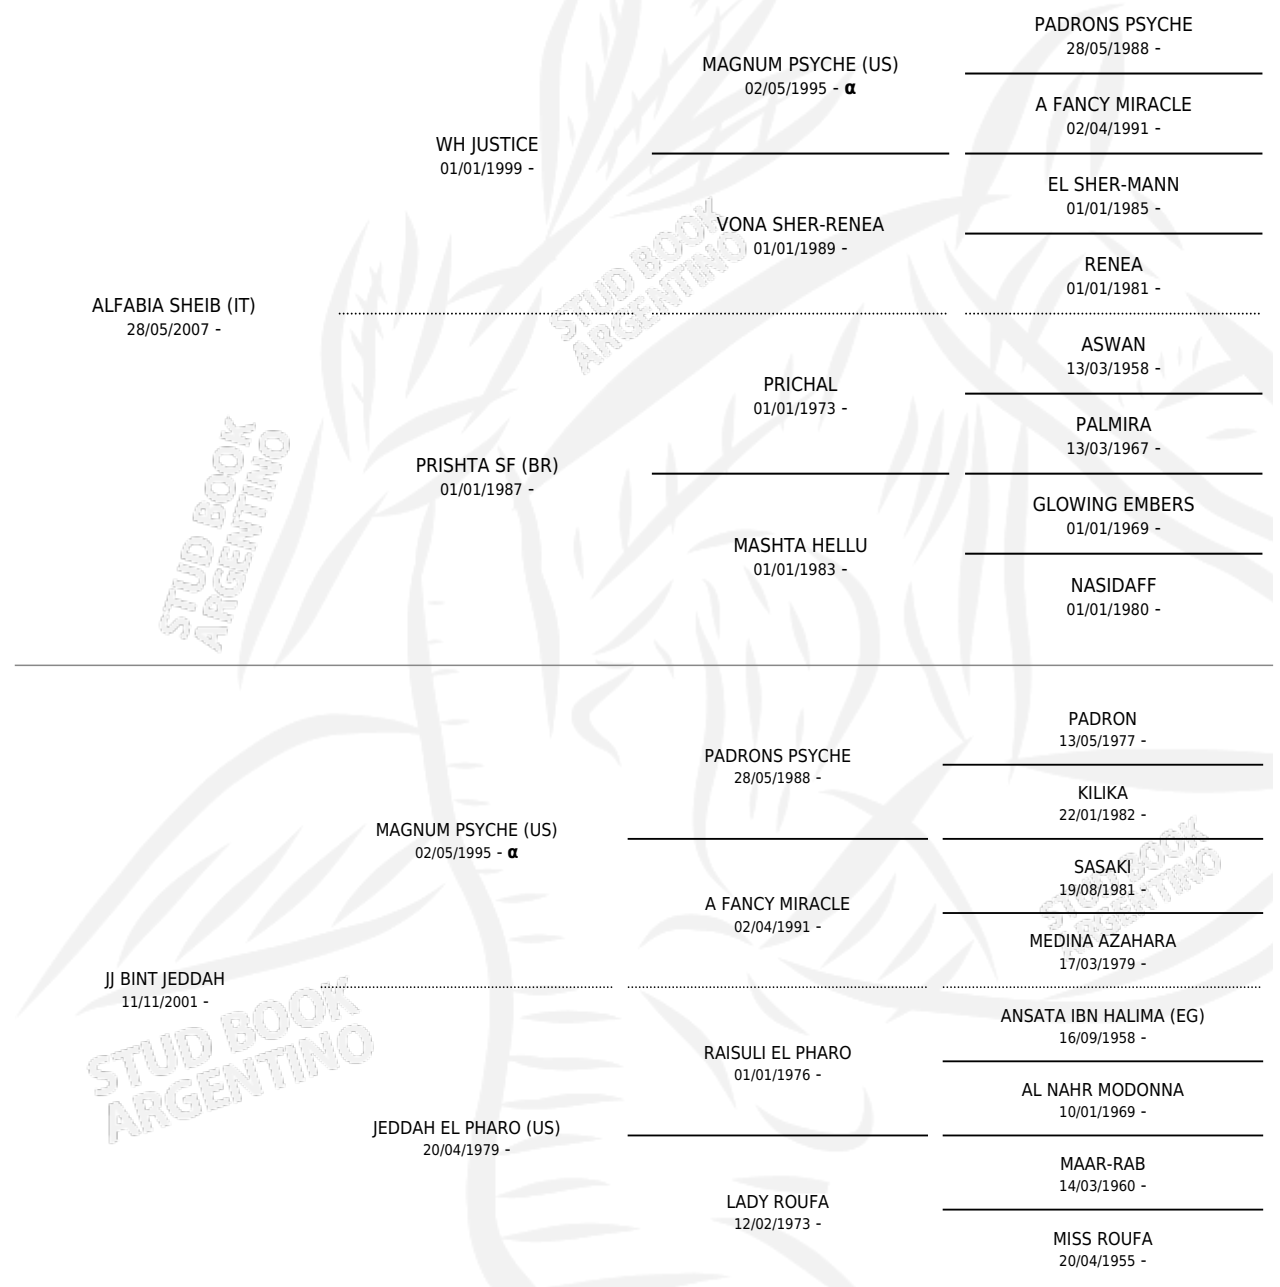

LC AVORIO

por **ALFABIA SHEIB (IT)** y **JJ BINT JEDDAH** por **MAGNUM PSYCHE (US)**

Argentina · Macho · Alazan · AP · 09/12/2013
Familia · Volumen 41

ESTADO

TIPIFICACIÓN SANGUÍNEA	X
TIPIFICACIÓN POR ADN	X
PASAPORTE	X
IDENTIFICACIÓN POR MICROCHIP	X
REPRODUCTOR	X

Lugar de nacimiento: La Catalina
Criador: La Catalina

PEDIGREE

INBREEDING : α

LC AVORIO

Datos oficiales del Stud Book Argentino

Documento generado el 12/06/2026

studbook.org.ar