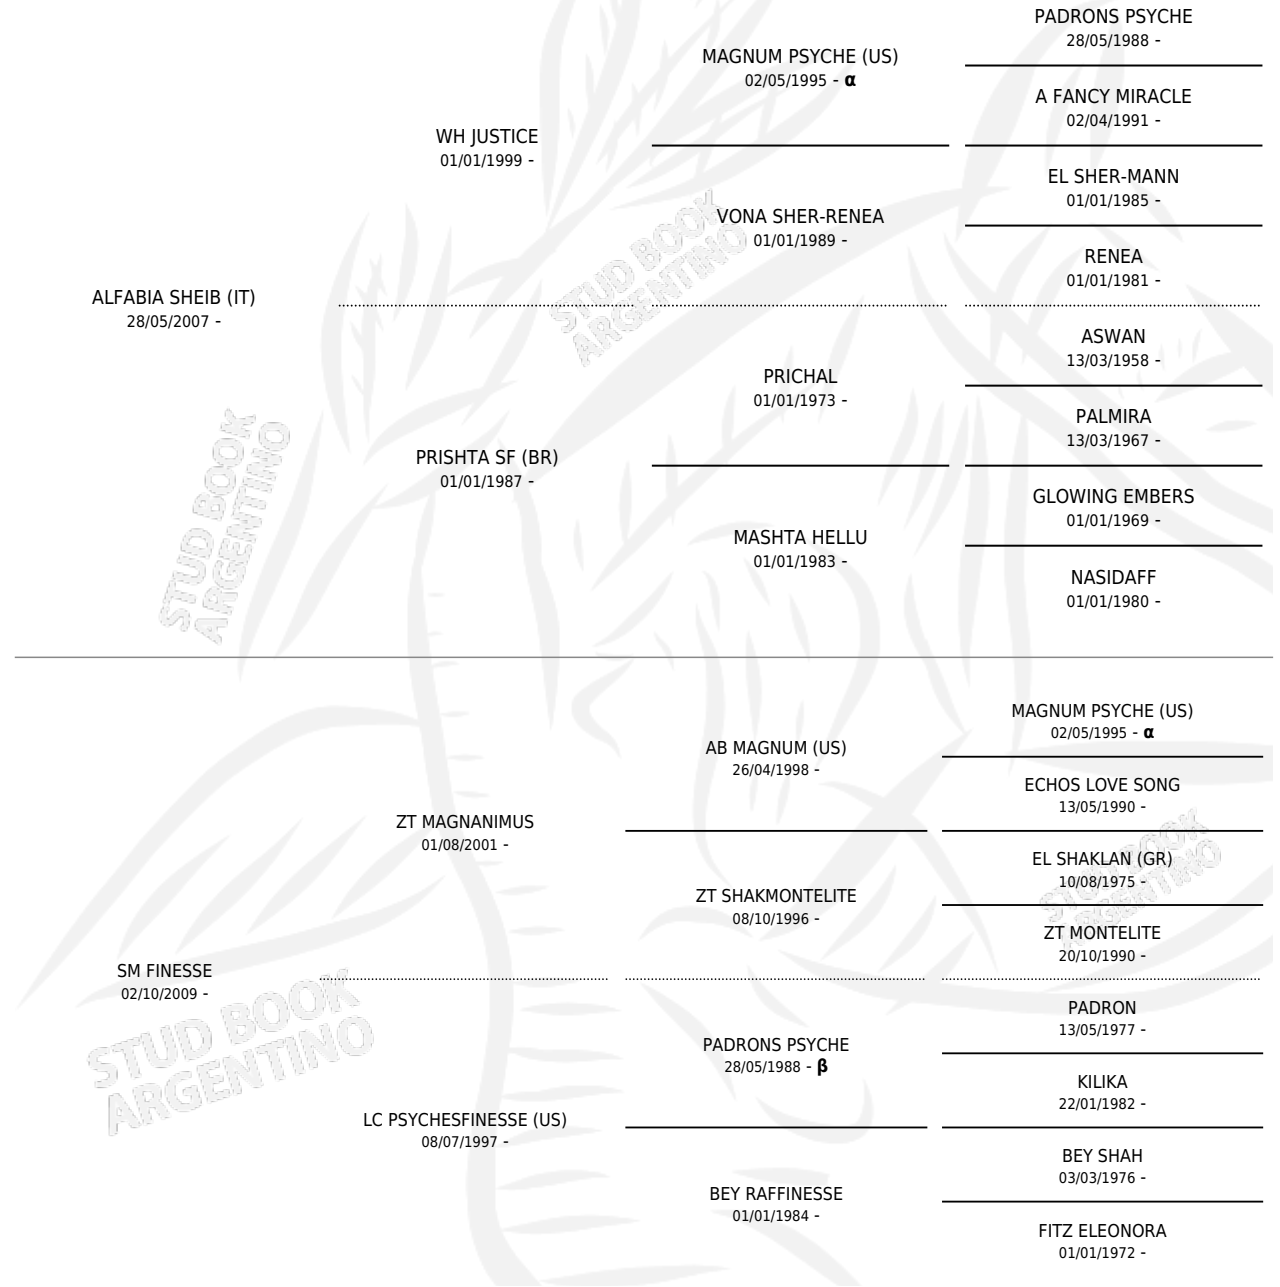

SM SHEYB

por **ALFABIA SHEIB (IT)** y **SM FINESSE** por **ZT MAGNANIMUS**

Argentina · Macho · Tordillo · AP · 02/12/2013
Familia · Volumen 41

ESTADO

TIPIFICACIÓN SANGUÍNEA	X
TIPIFICACIÓN POR ADN	✓
PASAPORTE	✓
IDENTIFICACIÓN POR MICROCHIP	X
REPRODUCTOR	X

Lugar de nacimiento: Maalesh
Criador: Maalesh

PEDIGREE

INBREEDING : **α,β**

SM SHEYB

Datos oficiales del Stud Book Argentino

Documento generado el 11/05/2026

studbook.org.ar