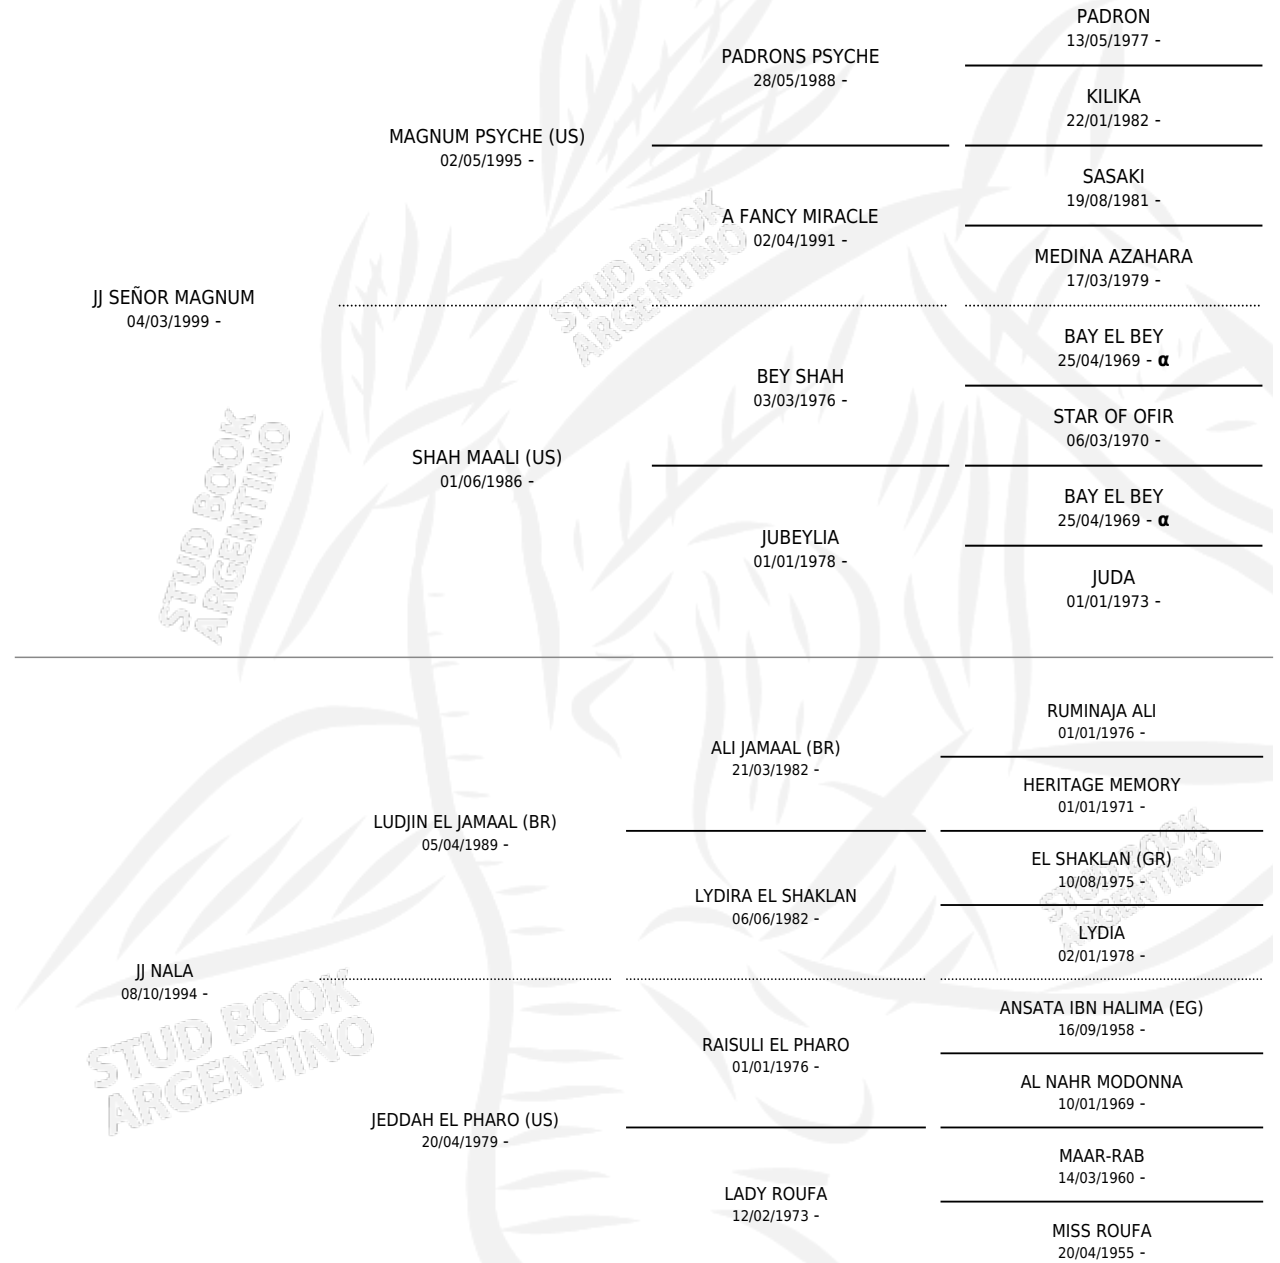

SM AROUFA

por JJ SEÑOR MAGNUM y JJ NALA por LUDJIN EL JAMAAL (BR)

Argentina · Hembra · Alazan · AP · 10/12/2013
Familia · Volumen 41

ESTADO

TIPIFICACIÓN SANGUÍNEA	X
TIPIFICACIÓN POR ADN	✓
PASAPORTE	✓
IDENTIFICACIÓN POR MICROCHIP	✓
REPRODUCTOR	✓

Lugar de nacimiento: Maalesh
Criador: Maalesh

PEDIGREE

INBREEDING : α

S

mientos 0 / Efectividad 0.00%

PADRILLO

PRODUCTO

CRIADOR