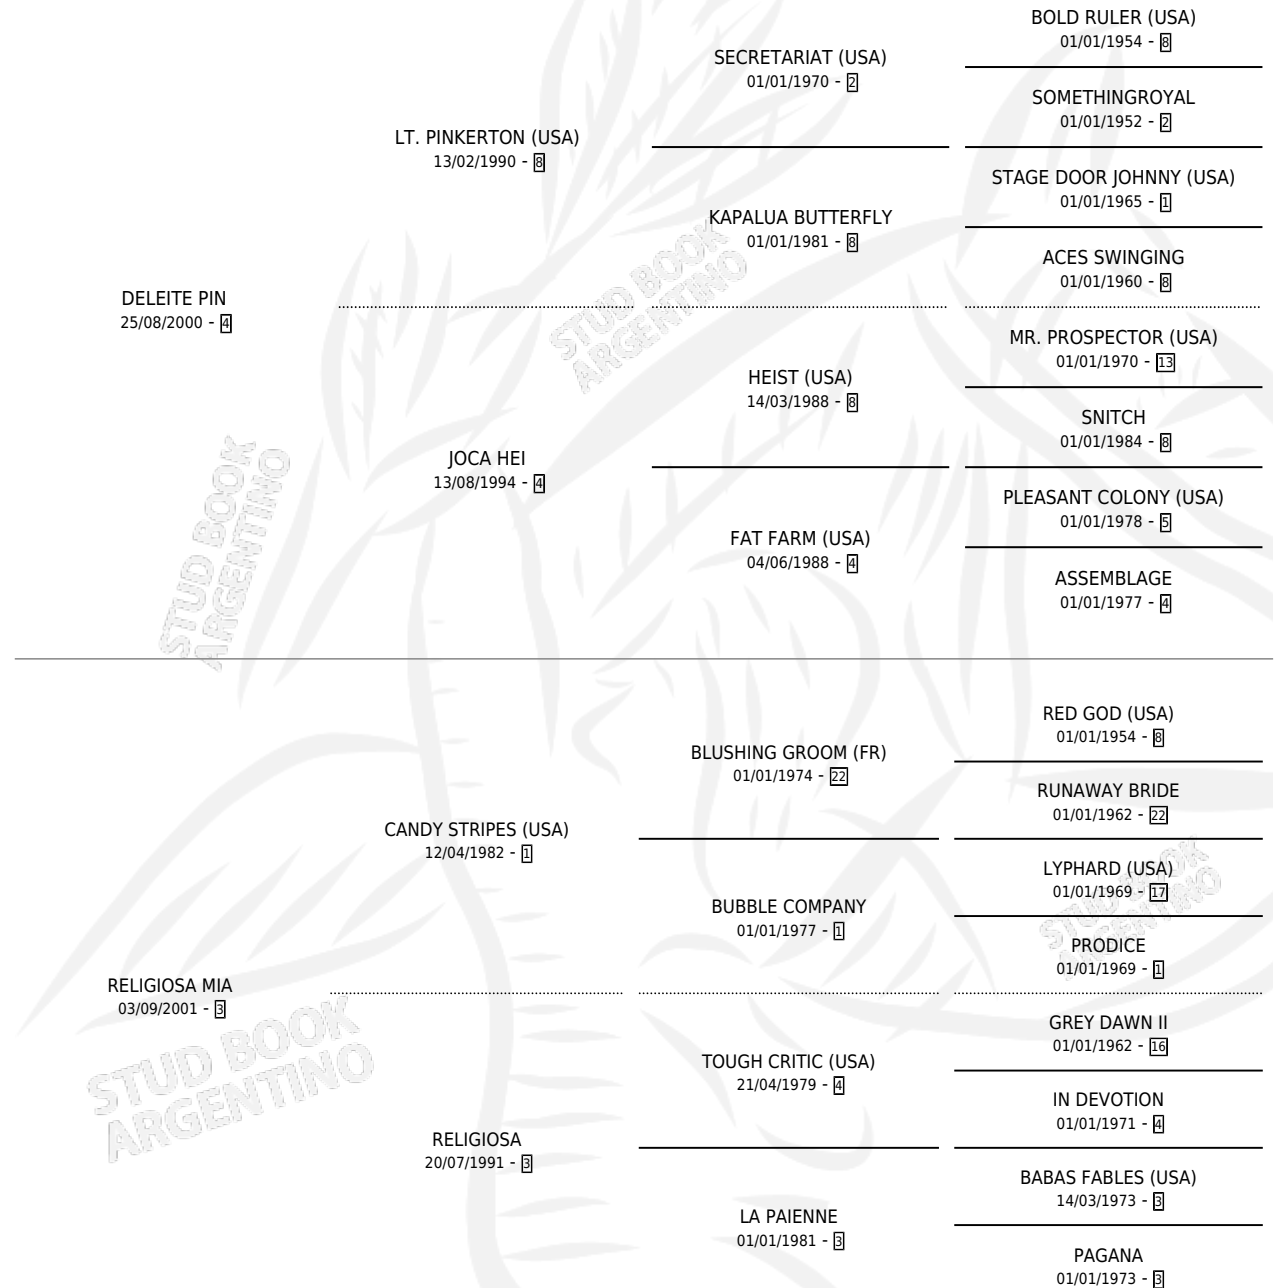

FRANCISCO PIN

por **DELEITE PIN** y **RELIGIOSA MIA** por **CANDY STRIPES (USA)**

Argentina · Macho · Alazan · SP · 06/12/2013
Familia 3-i · Volumen 41

ESTADO

TIPIFICACIÓN SANGUÍNEA	X
TIPIFICACIÓN POR ADN	X
PASAPORTE	X
IDENTIFICACIÓN POR MICROCHIP	X
REPRODUCTOR	X

Lugar de nacimiento: La Dacha

Criador: Hamity Carlos Luis y Martinez Ernesto

PEDIGREE