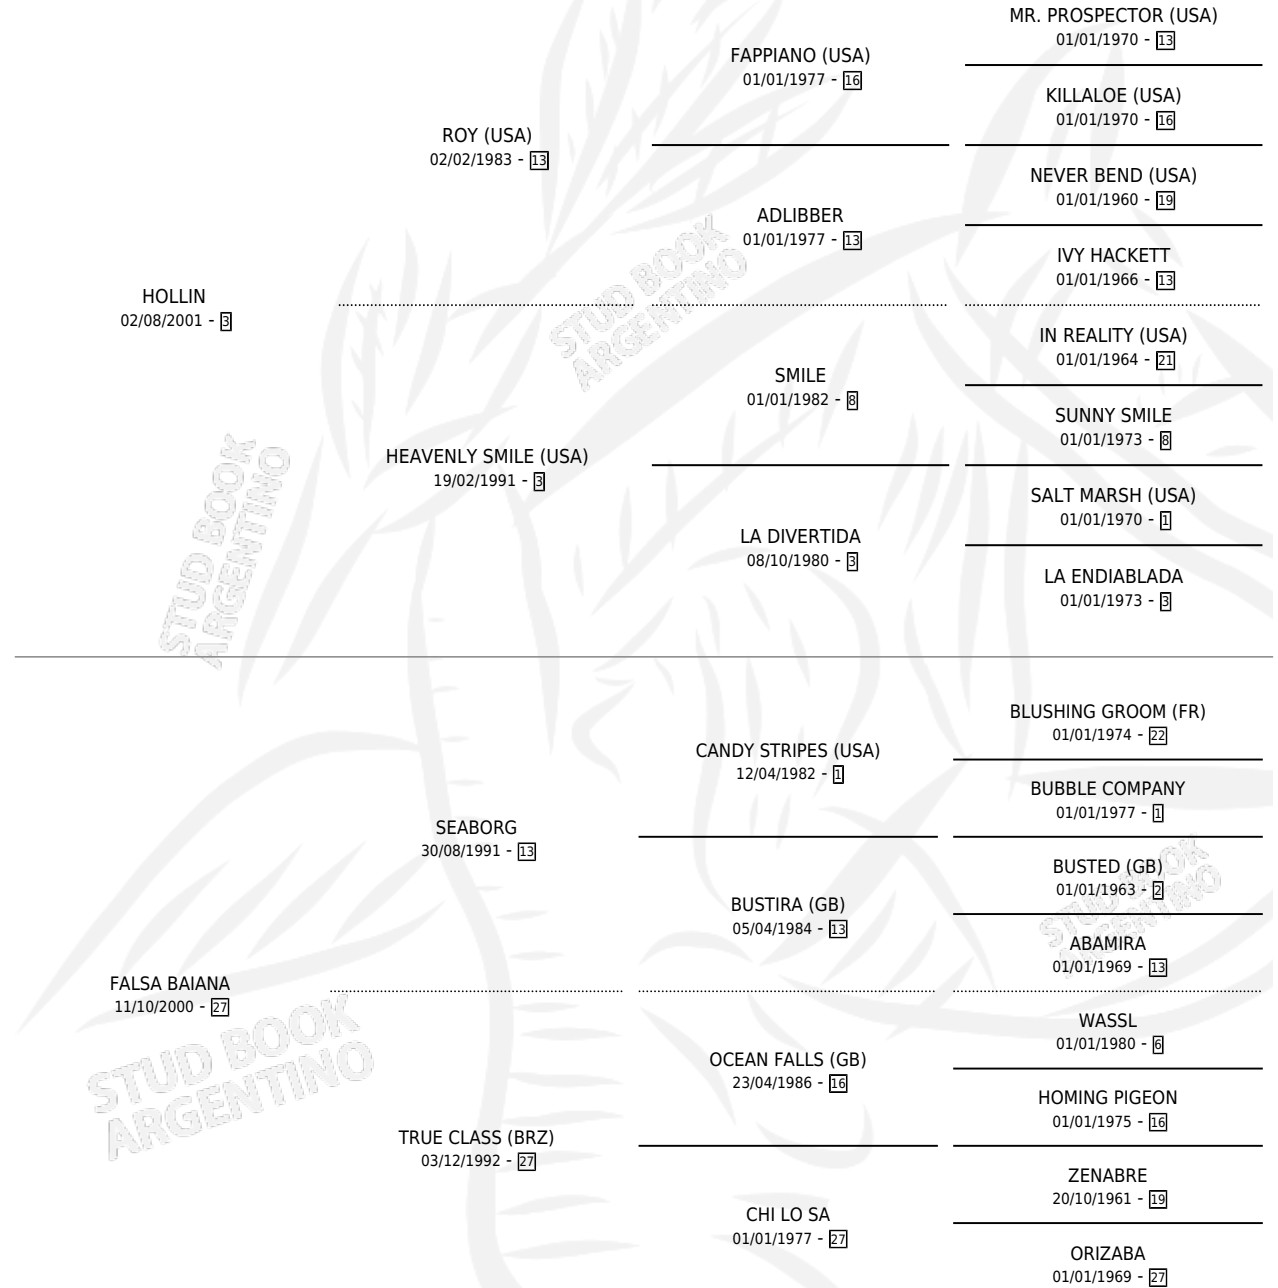

EL BERRACO

por HOLLIN y FALSA BAIANA por SEABORG

Argentina · Macho · Zaino · SP · 28/10/2013
Familia 27 · Volumen 41

ESTADO

TIPIFICACIÓN SANGUÍNEA	X
TIPIFICACIÓN POR ADN	✓
PASAPORTE	X
IDENTIFICACIÓN POR MICROCHIP	✓
REPRODUCTOR	X

Lugar de nacimiento: David

Criador: David Horacio Luis

PEDIGREE

EL BERRACO

Datos oficiales del Stud Book Argentino

Documento generado el 04/05/2026

studbook.org.ar