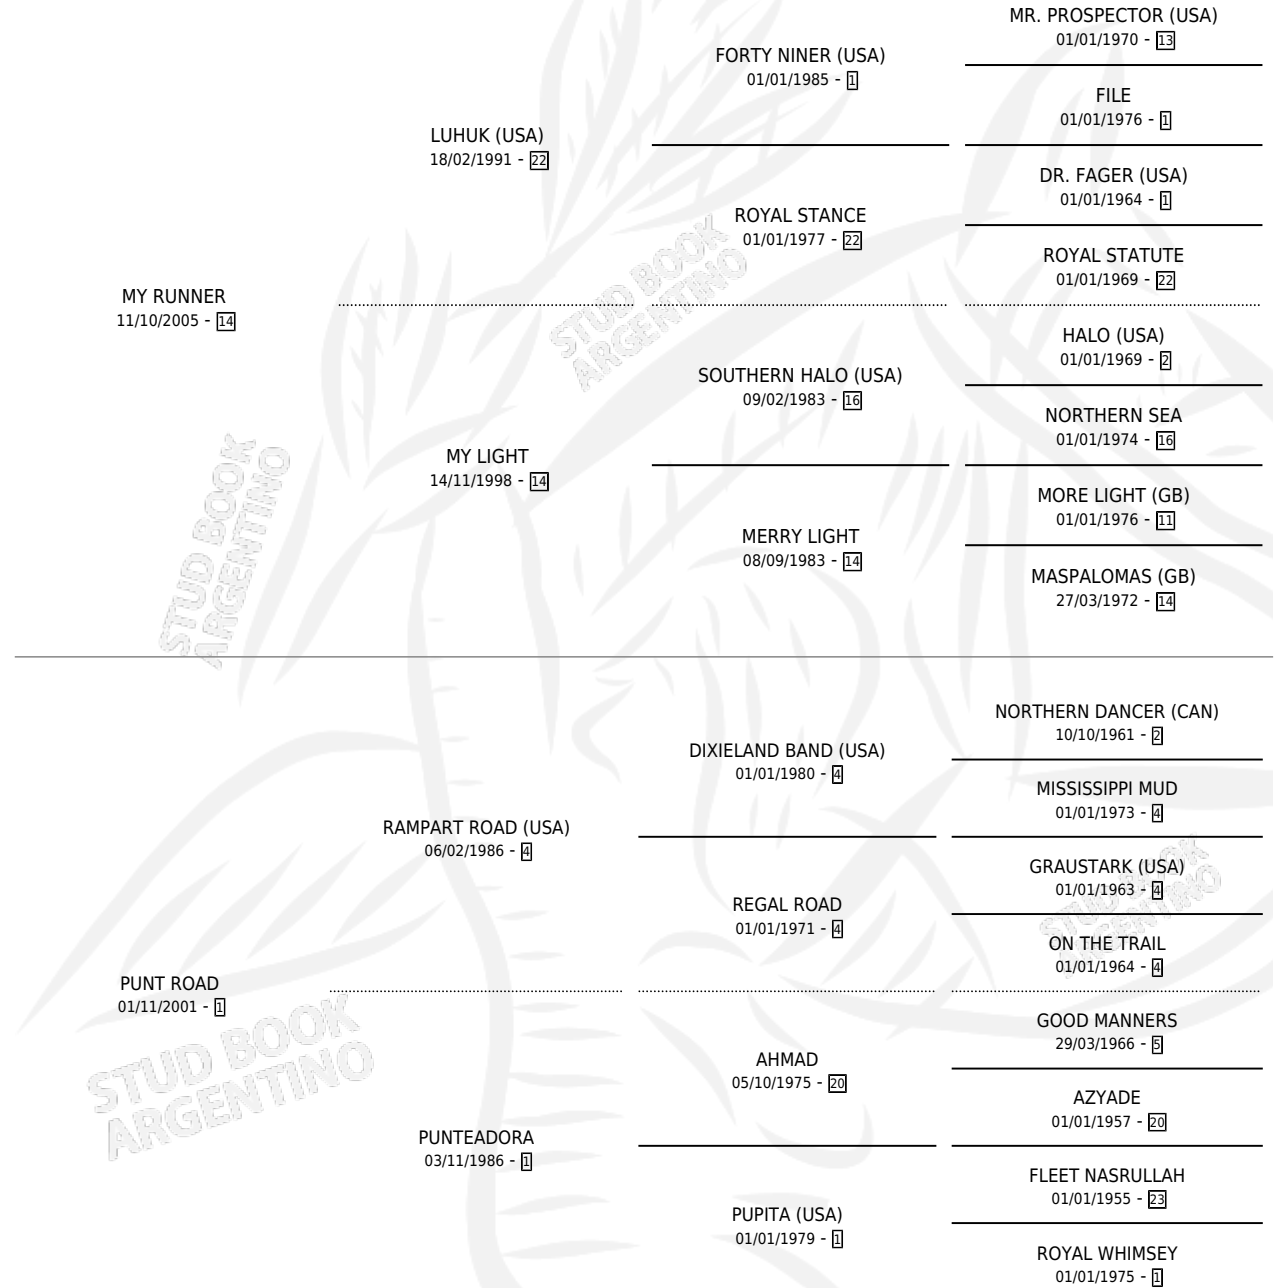

GUILLERMO ROAD

por MY RUNNER y PUNT ROAD por RAMPART ROAD
(USA)

Argentina · Macho · Zaino · SP · 24/10/2013
Familia 1 · Volumen 41

ESTADO

TIPIFICACIÓN SANGUÍNEA	X
TIPIFICACIÓN POR ADN	X
PASAPORTE	X
IDENTIFICACIÓN POR MICROCHIP	X
REPRODUCTOR	X

Lugar de nacimiento: Carlos Julio
Criador: Botto Cesar Daniel

PEDIGREE

GUILLERMO ROAD

Datos oficiales del Stud Book Argentino

Documento generado el 05/05/2026

studbook.org.ar