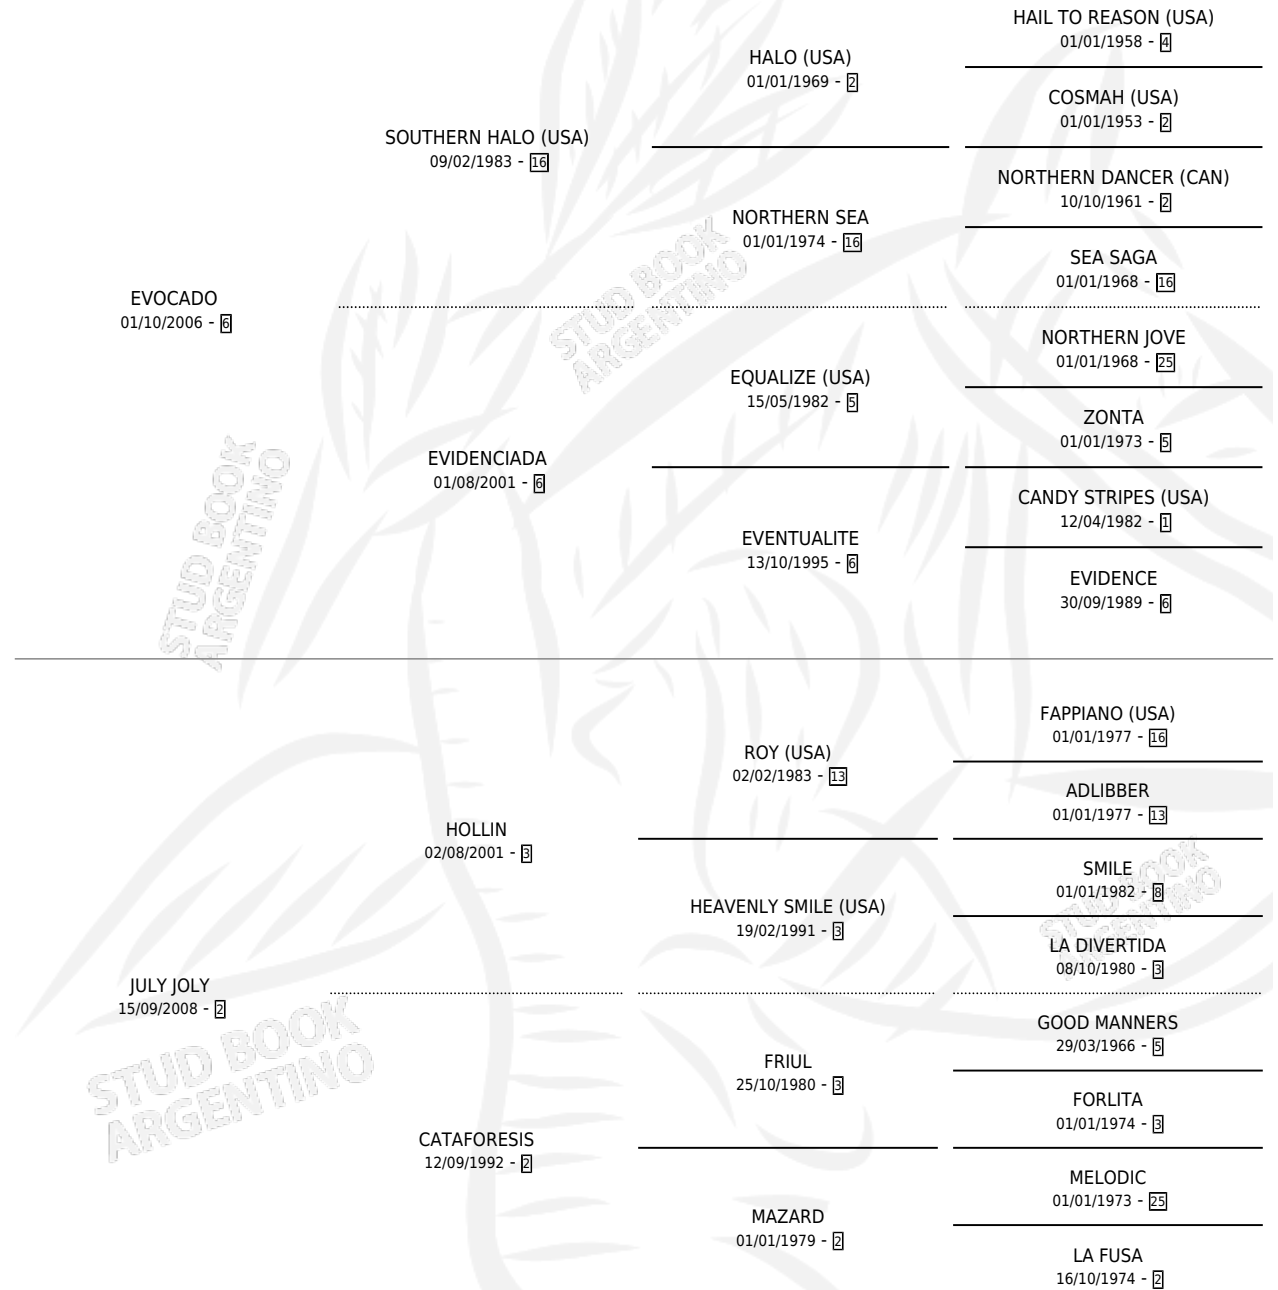

SOÑADORA EVA

por **EVOCADO** y **JULY JOLY** por **HOLLIN**

Argentina · Hembra · Alazan · SP · 30/10/2013
Familia 2-h · Volumen 41

ESTADO

TIPIFICACIÓN SANGUÍNEA	X
TIPIFICACIÓN POR ADN	X
PASAPORTE	X
IDENTIFICACIÓN POR MICROCHIP	X
REPRODUCTOR	X

Lugar de nacimiento: Campo particular

Criador: Reilly Maria Raquel

PEDIGREE

SOÑADORA EVA

Datos oficiales del Stud Book Argentino

Documento generado el 15/05/2026

studbook.org.ar