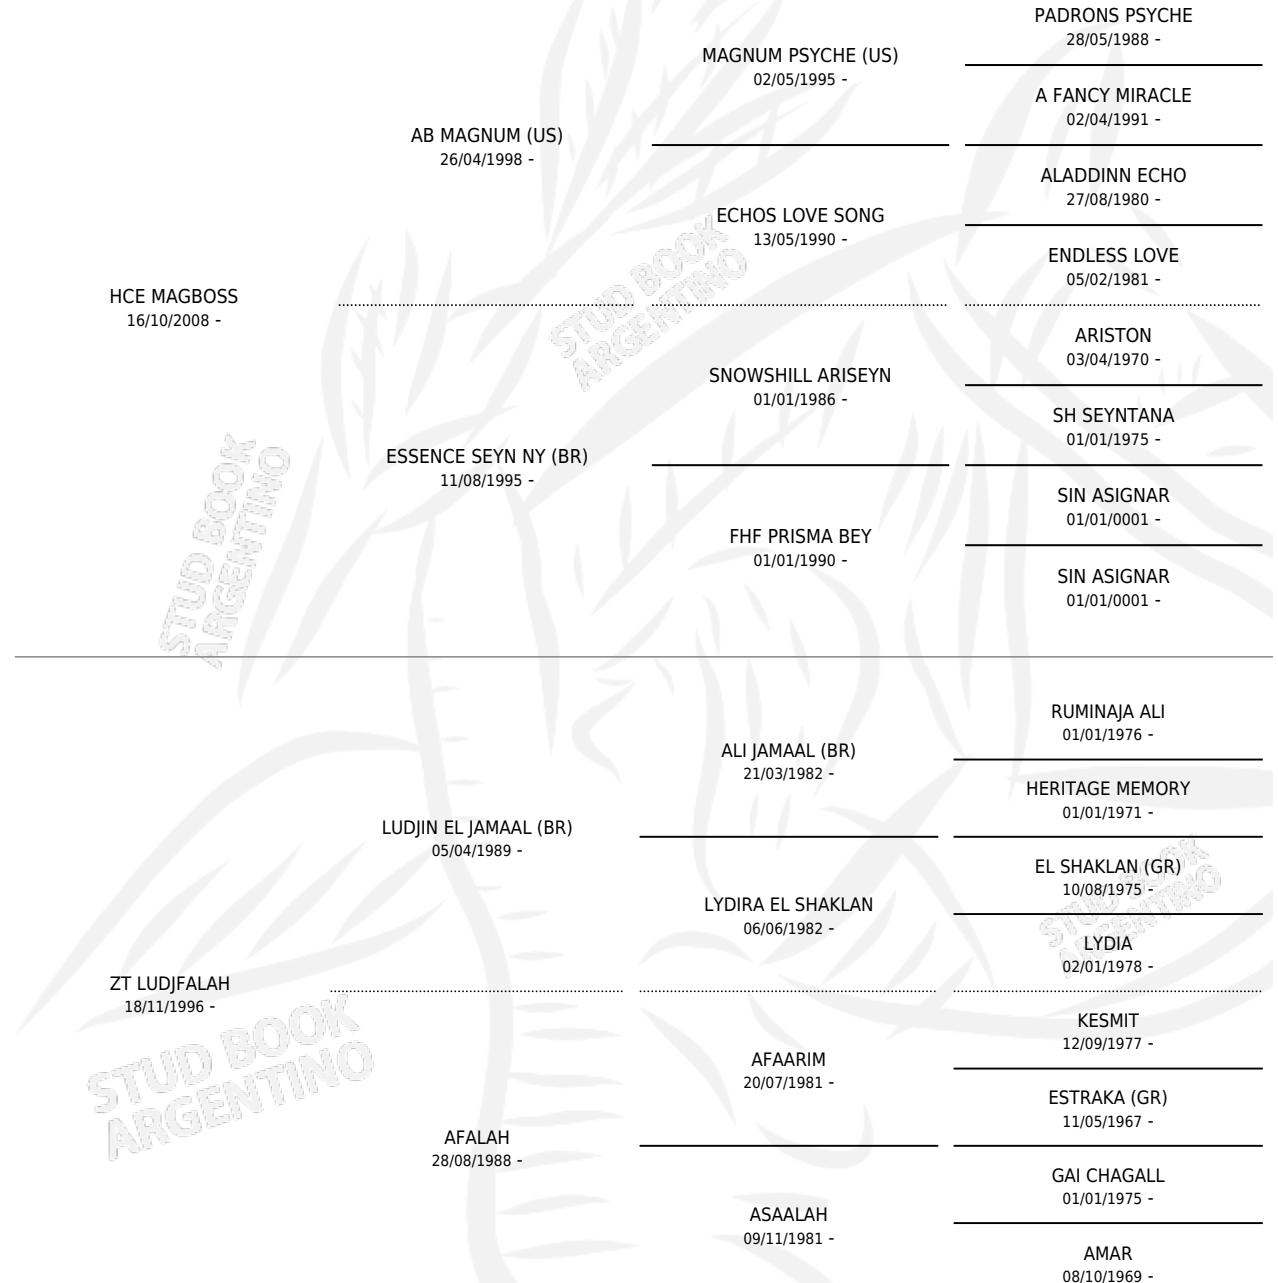

DL MAGLUD

por HCE MAGBOSS y ZT LUDJFALAH por LUDJIN EL JAMAAL (BR)

Argentina · Hembra · Zaino · AP · 10/10/2013
Familia · Volumen 41

ESTADO

TIPIFICACIÓN SANGUÍNEA	X
TIPIFICACIÓN POR ADN	✓
PASAPORTE	✓
IDENTIFICACIÓN POR MICROCHIP	✓
REPRODUCTOR	✓

Lugar de nacimiento: DI la Angostura
Criador: DI la Angostura

~

HIJOS

	MACHOS	HEMBRAS
1 NACIERON	1	0
SIN ACTUACIONES		

PEDIGREE