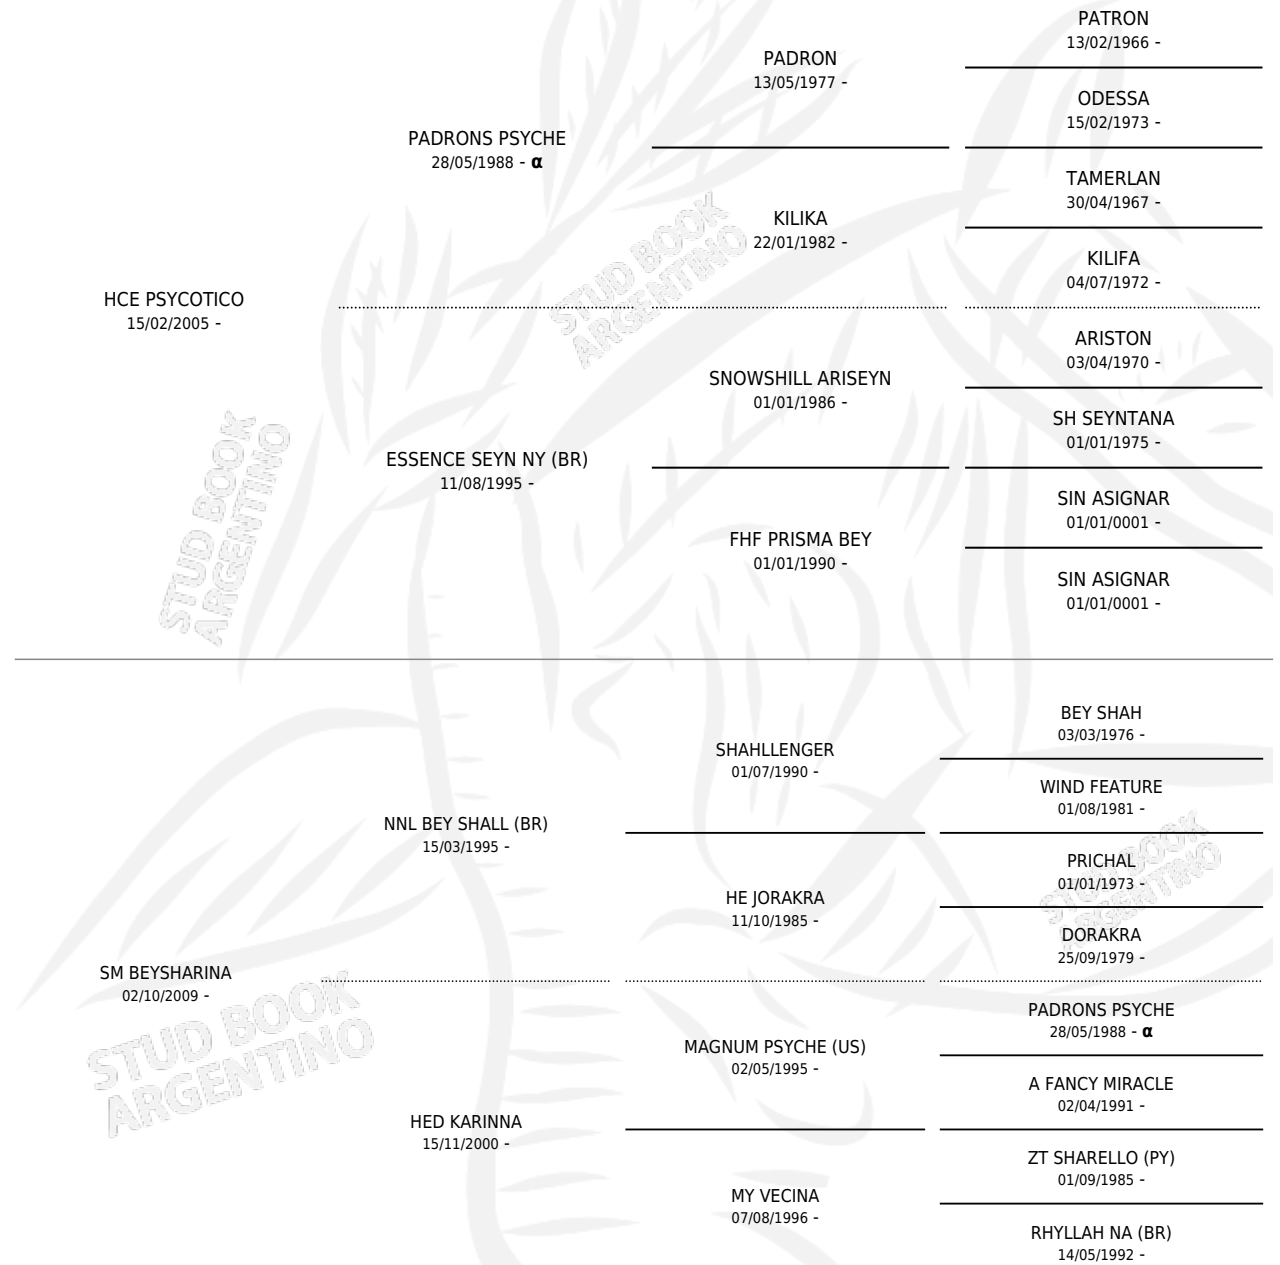

DL PSYSHA

por HCE PSYCOTICO y SM BEYSHARINA por>NNL BEY SHALL (BR)

Argentina · Hembra · Alazan · AP · 29/10/2013
Familia · Volumen 41

ESTADO

TIPIFICACIÓN SANGUÍNEA	X
TIPIFICACIÓN POR ADN	X
PASAPORTE	X
IDENTIFICACIÓN POR MICROCHIP	X
REPRODUCTOR	X

Lugar de nacimiento: DI la Angostura

Criador: DI la Angostura

PEDIGREE

INBREEDING : α

DL PSYSHA

Datos oficiales del Stud Book Argentino

Documento generado el 11/05/2026

studbook.org.ar