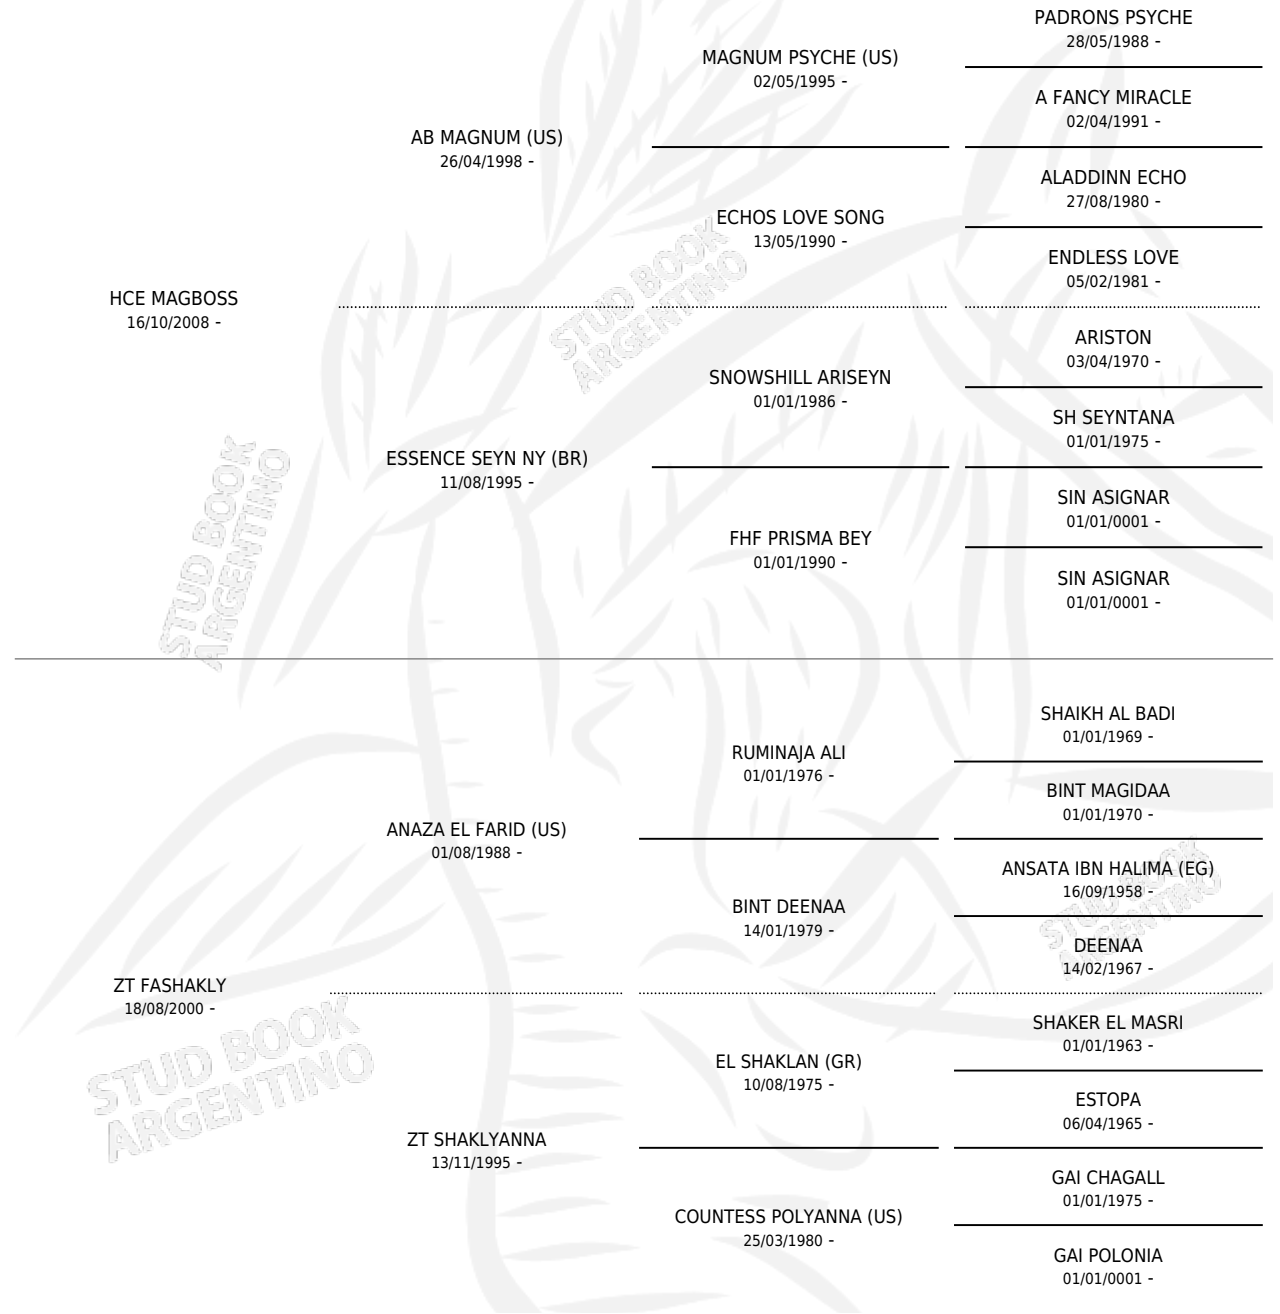

DL MAGFAKLY

por HCE MAGBOSS y ZT FASHAKLY por ANAZA EL FARID (US)

Argentina · Macho · Alazan o Tordillo · AP · 02/12/2013
Familia · Volumen 41

ESTADO

TIPIFICACIÓN SANGUÍNEA	X
TIPIFICACIÓN POR ADN	✓
PASAPORTE	X
IDENTIFICACIÓN POR MICROCHIP	X
REPRODUCTOR	X

Lugar de nacimiento: DI la Angostura

Criador: DI la Angostura

PEDIGREE

DL MAGFAKLY

Datos oficiales del Stud Book Argentino

Documento generado el 12/05/2026

studbook.org.ar