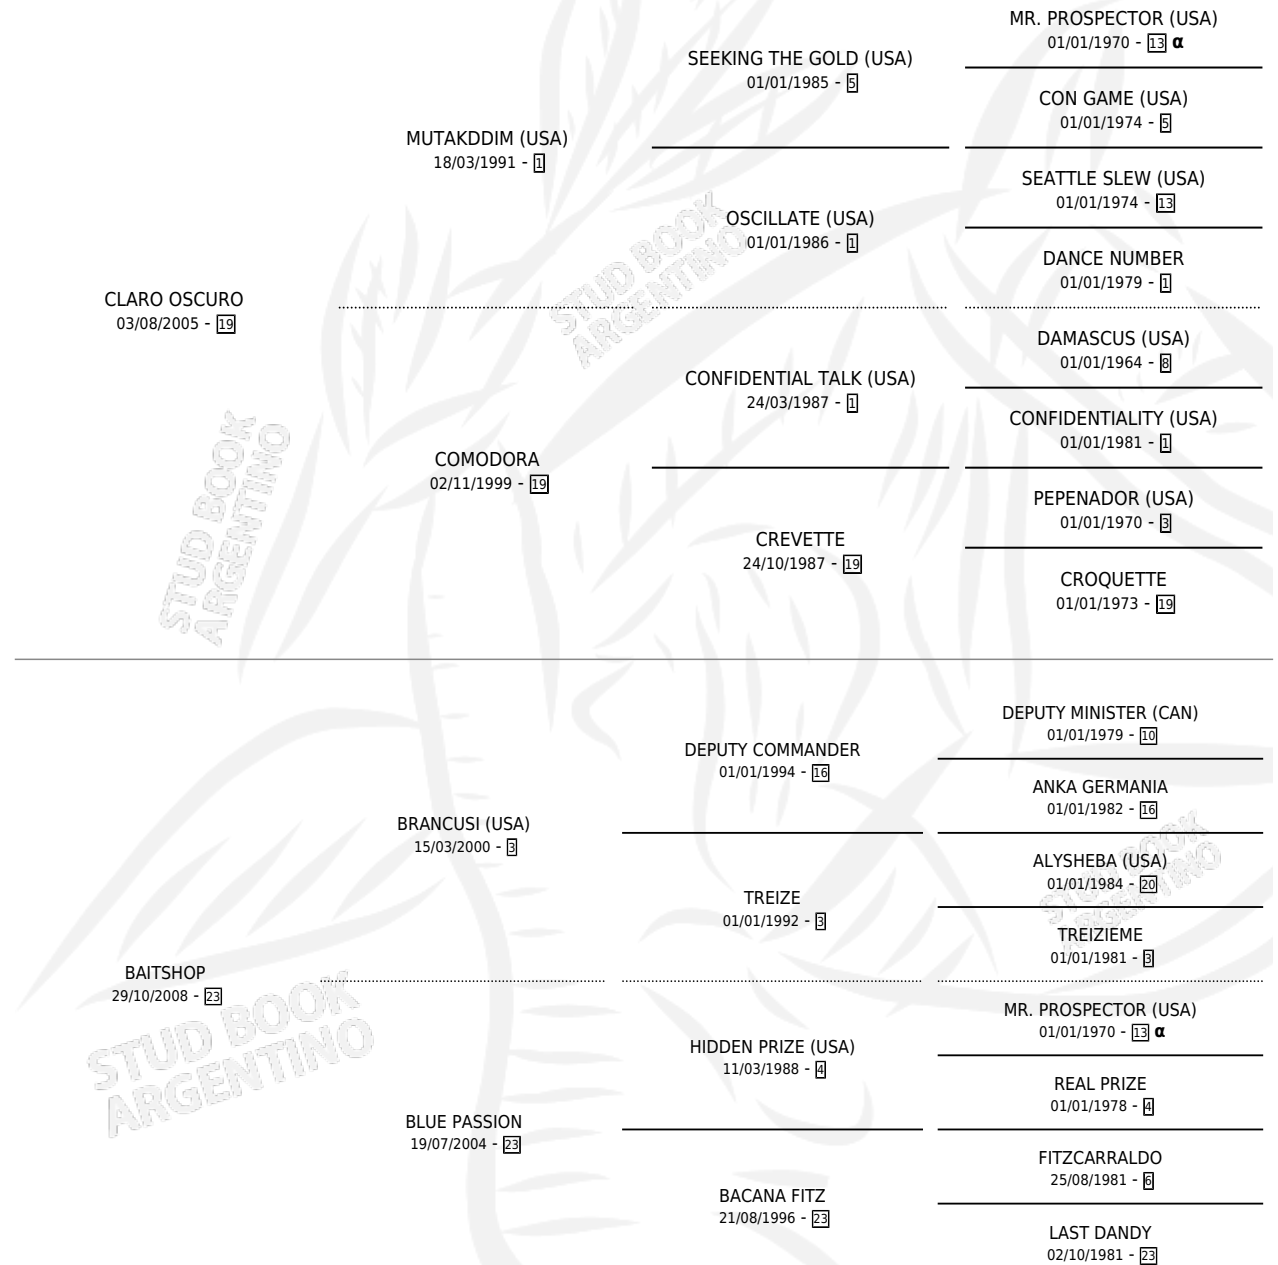

# CLARO BATI

por CLARO OSCURO y BAITSHOP por BRANCUSI (USA)

Argentina · Macho · Zaino · SP · 25/11/2013  
Familia 23-a · Volumen 41

## ESTADO

TIPIFICACIÓN SANGUÍNEA	X
TIPIFICACIÓN POR ADN	X
PASAPORTE	X
IDENTIFICACIÓN POR MICROCHIP	✓
REPRODUCTOR	X

**Lugar de nacimiento:** El Marquez  
**Criador:** Puigpinos Salvador Jose

## PEDIGREE

INBREEDING :  $\alpha$