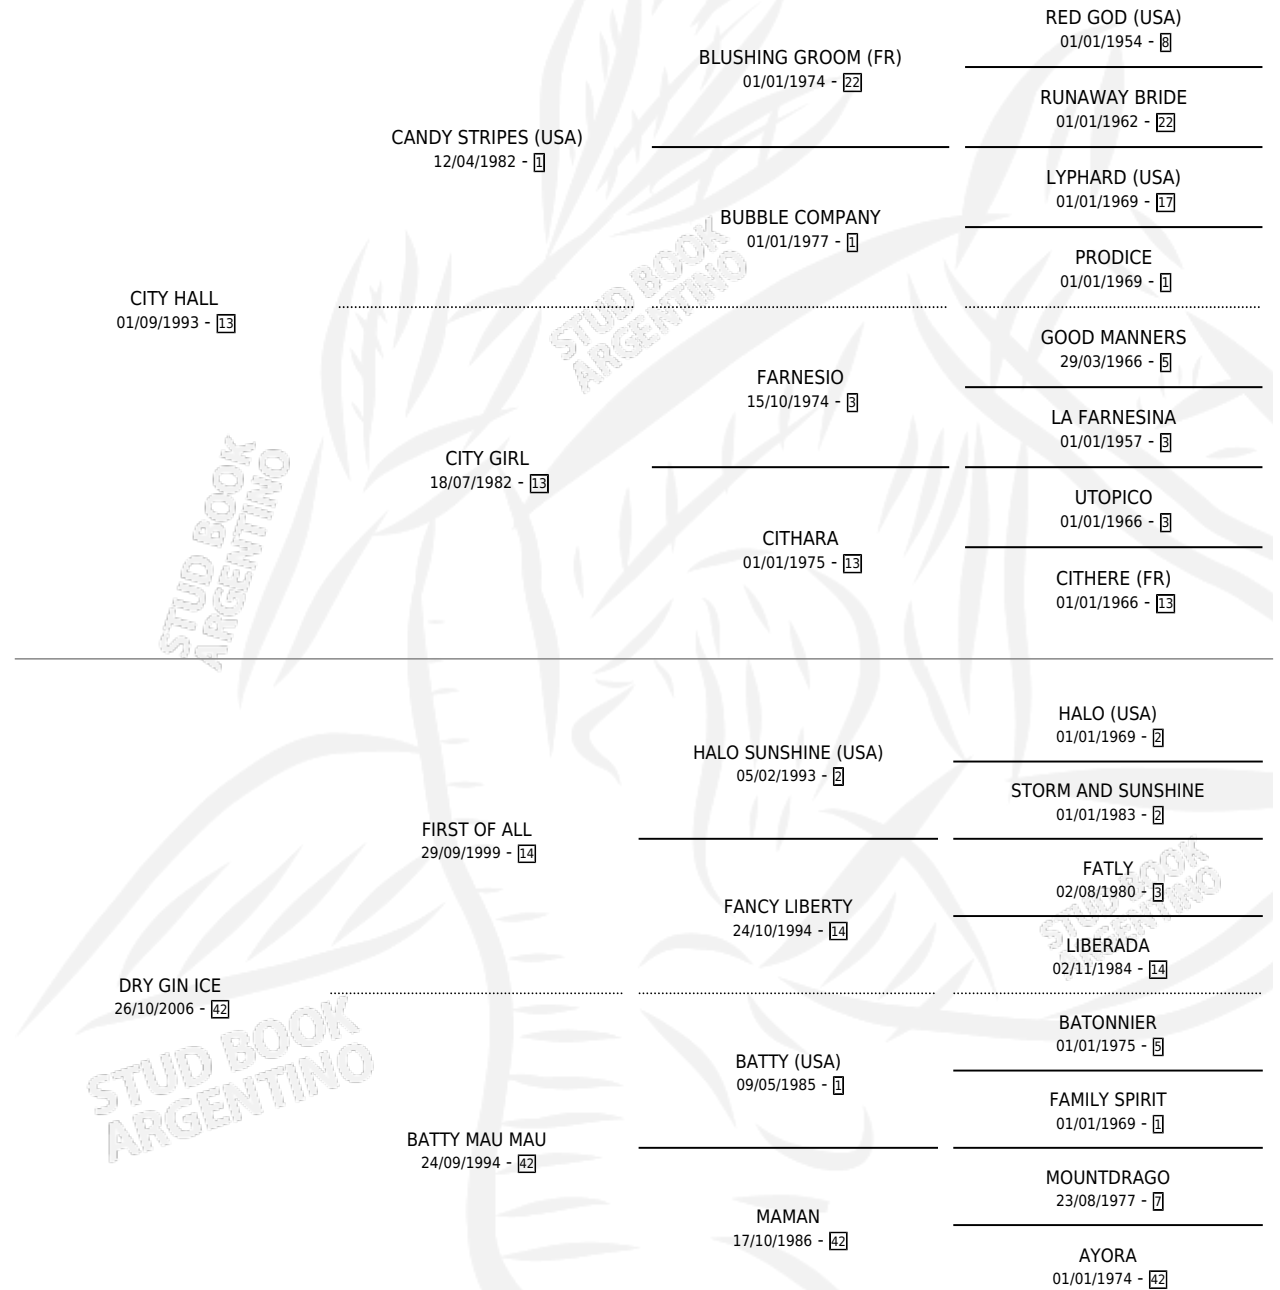

CITY GIN

por CITY HALL y DRY GIN ICE por FIRST OF ALL

Argentina · Macho · Zaino · SP · 03/10/2013
Familia 42 · Volumen 41

ESTADO

TIPIFICACIÓN SANGUÍNEA	X
TIPIFICACIÓN POR ADN	X
PASAPORTE	X
IDENTIFICACIÓN POR MICROCHIP	X
REPRODUCTOR	X

Lugar de nacimiento: Ana Luis
Criador: Daguerre Reinaldo Daniel

PEDIGREE

CITY GIN

Datos oficiales del Stud Book Argentino

Documento generado el 15/05/2026

studbook.org.ar