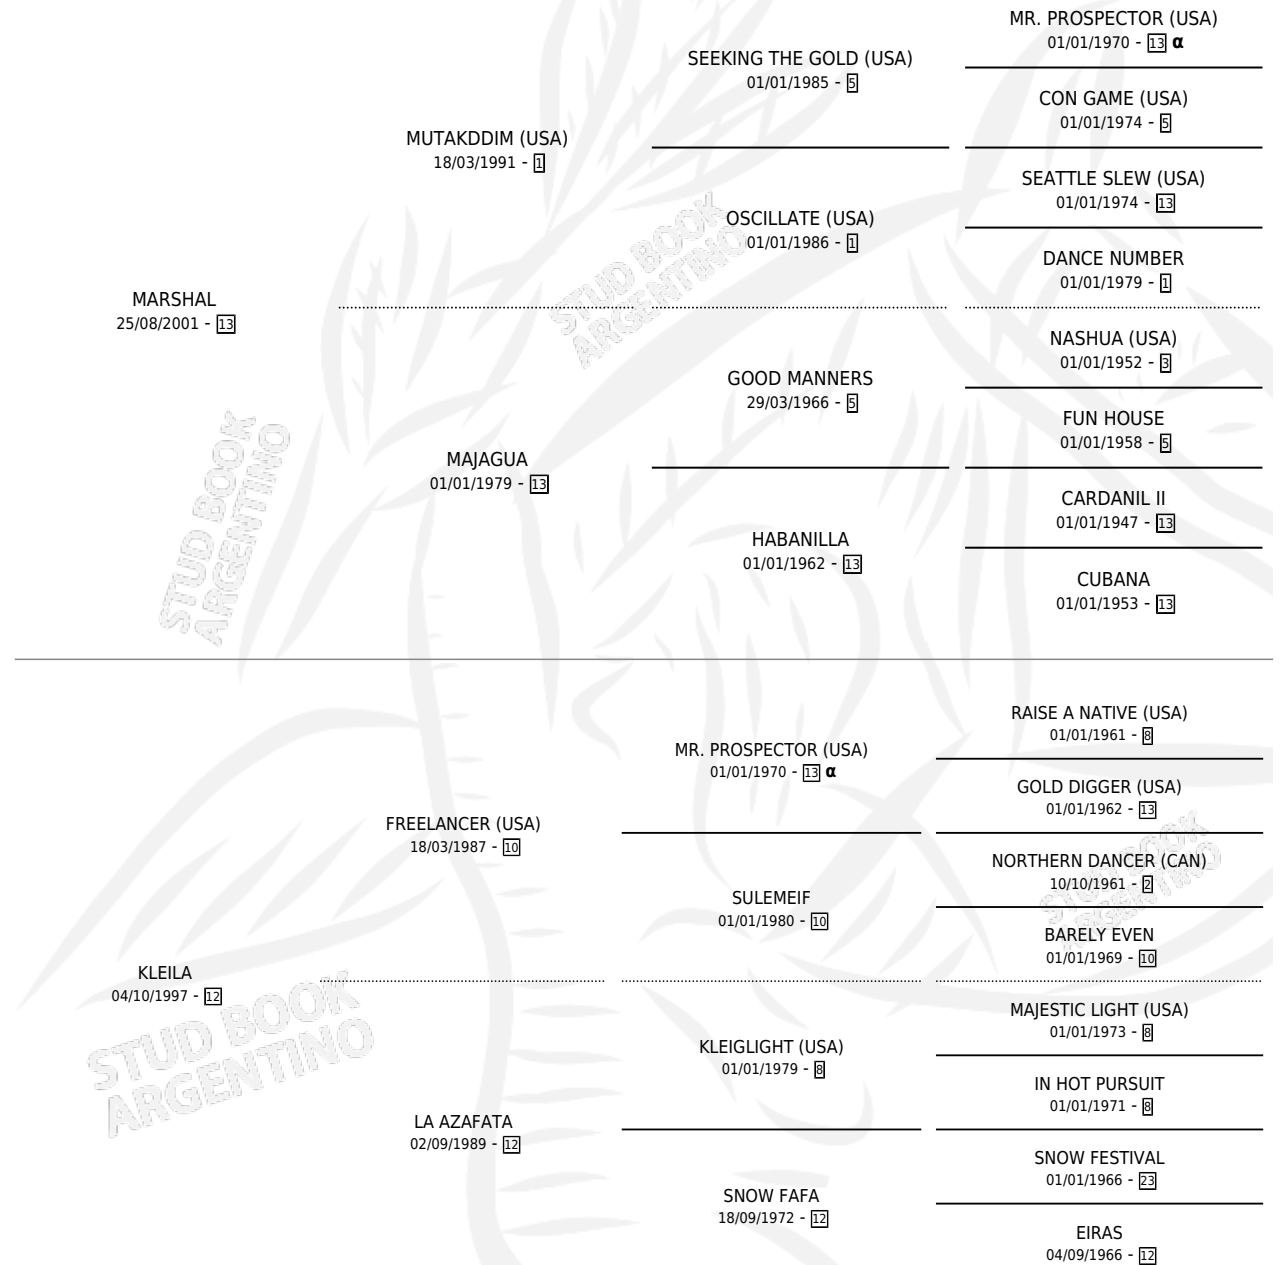

JUANI LE GARSON

por MARSHAL y KLEILA por FREELANCER (USA)

Argentina · Macho · Alazan · SP · 13/12/2013
Familia 12 · Volumen 41

ESTADO

TIPIFICACIÓN SANGUÍNEA	X
TIPIFICACIÓN POR ADN	✓
PASAPORTE	✓
IDENTIFICACIÓN POR MICROCHIP	✓
REPRODUCTOR	X

Lugar de nacimiento: Los 3 Gringos
Criador: Olaz Ramon A.

PEDIGREE

INBREEDING : α

CAMPAÑA

Solo carreras oficiales de Argentina

POR EDAD

EDAD	CC	1°	2°	3°	4°	5°	NP	CLC	CLG	CLCG1	CLGG1	IMPORTE	GANANCIA / CC
4 AÑOS	4	0	0	0	0	0	4	0	0	0	0	\$0	\$0
5 AÑOS	9	0	0	0	2	1	6	0	0	0	0	\$14,250	\$1,583
6 AÑOS	2	0	0	0	0	1	1	0	0	0	0	\$3,050	\$1,525
TOTALES	15	0	0	0	2	2	11	0	0	0	0	\$17,300	\$1,153
%		0.0%	0.0%	0.0%	13.3%	13.3%	73.3%	0.0%	0.0%	0.0%	0.0%		

No placés en San Isidro y La Plata en 15 carreras disputadas.

POR DISTANCIA

HIPODROMO	CC	1°	2°	3°	4°	5°	NP	CLC	CLG	CLCG1	CLGG1	IMPORTE
SAN ISIDRO	13	0	0	0	2	2	9	0	0	0	0	\$17,300
1300 MTS	4	0	0	0	0	0	4	0	0	0	0	\$0
1100 MTS	7	0	0	0	2	1	4	0	0	0	0	\$13,450
1400 MTS	1	0	0	0	0	1	0	0	0	0	0	\$3,850
1200 MTS	1	0	0	0	0	0	1	0	0	0	0	\$0
LA PLATA	2	0	0	0	0	0	2	0	0	0	0	\$0
1100 MTS	1	0	0	0	0	0	1	0	0	0	0	\$0
1000 MTS	1	0	0	0	0	0	1	0	0	0	0	\$0