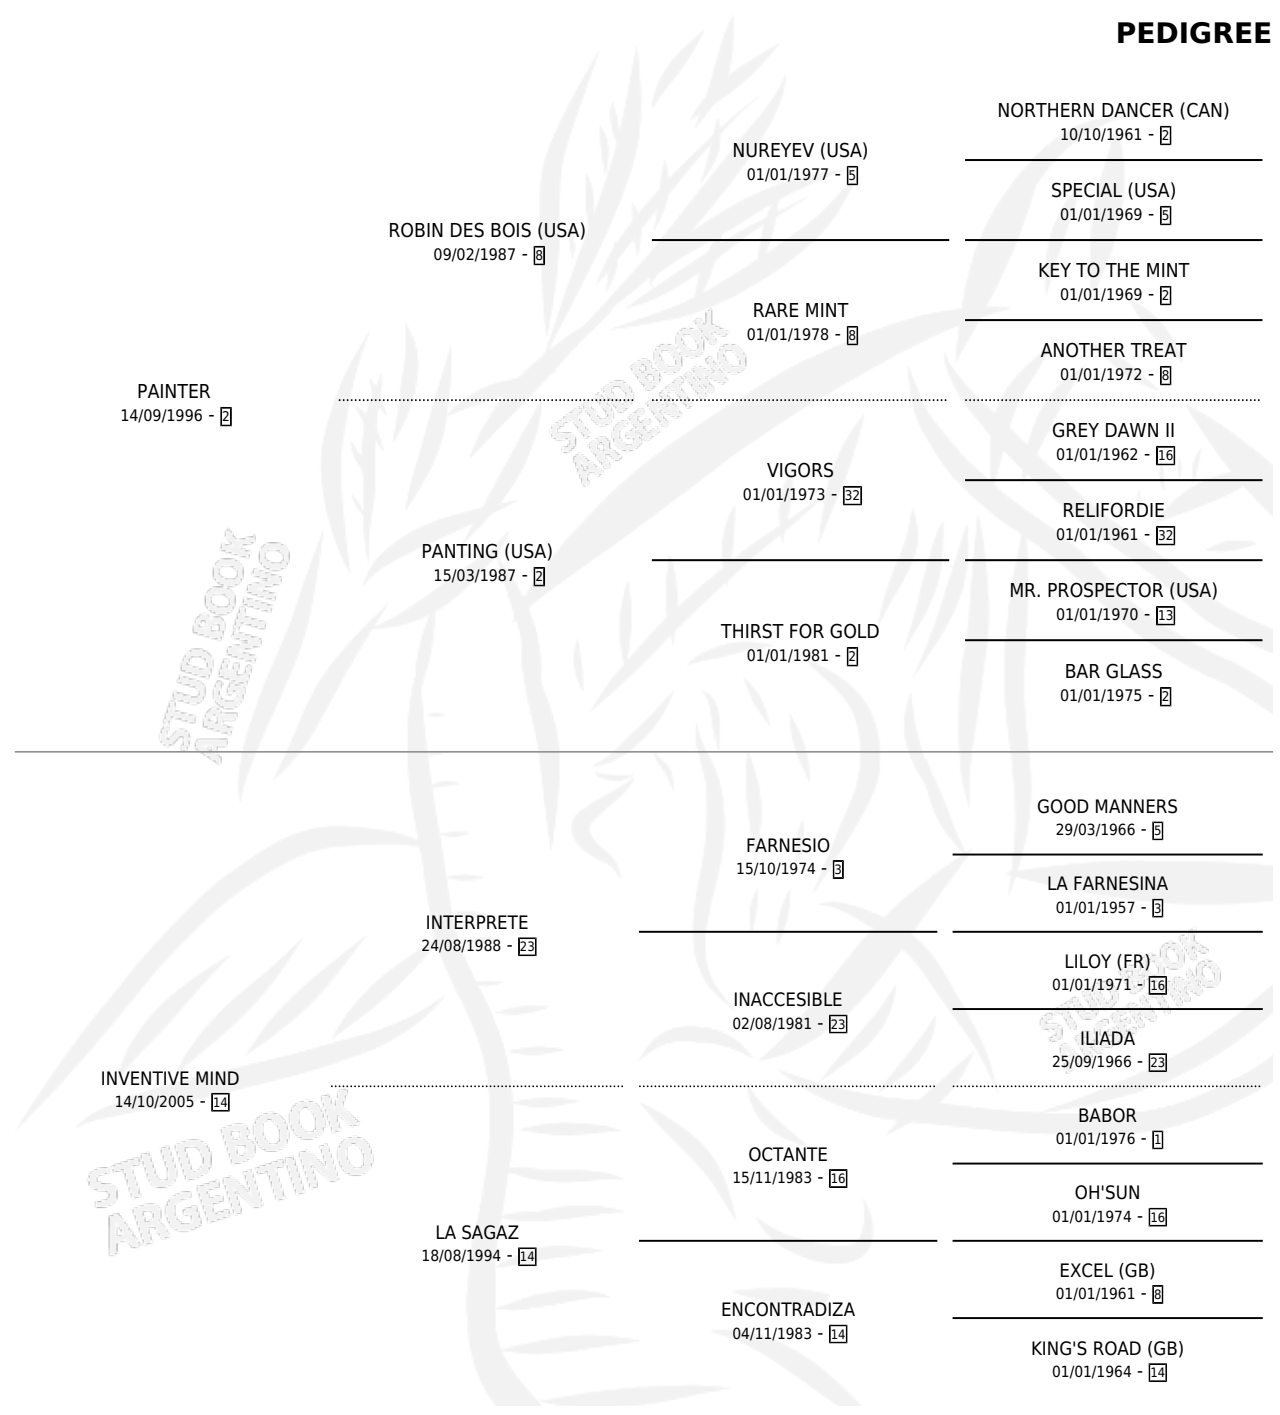

SOL ILUMINADA

por PAINTER y INVENTIVE MIND por INTERPRETE

Argentina · Hembra · Zaino · SP · 15/07/2013
Familia 14-b · Volumen 41

ESTADO

TIPIFICACIÓN SANGUÍNEA	X
TIPIFICACIÓN POR ADN	✓
PASAPORTE	✓
IDENTIFICACIÓN POR MICROCHIP	✓
REPRODUCTOR	✓

Lugar de nacimiento: El Cholo
Criador: Barrionuevo Juan Angel y Pizarro Diego Valentin

~

HIJOS

	MACHOS	HEMBRAS
2 NACIERON	2	0
SIN ACTUACIONES		

PEDIGREE