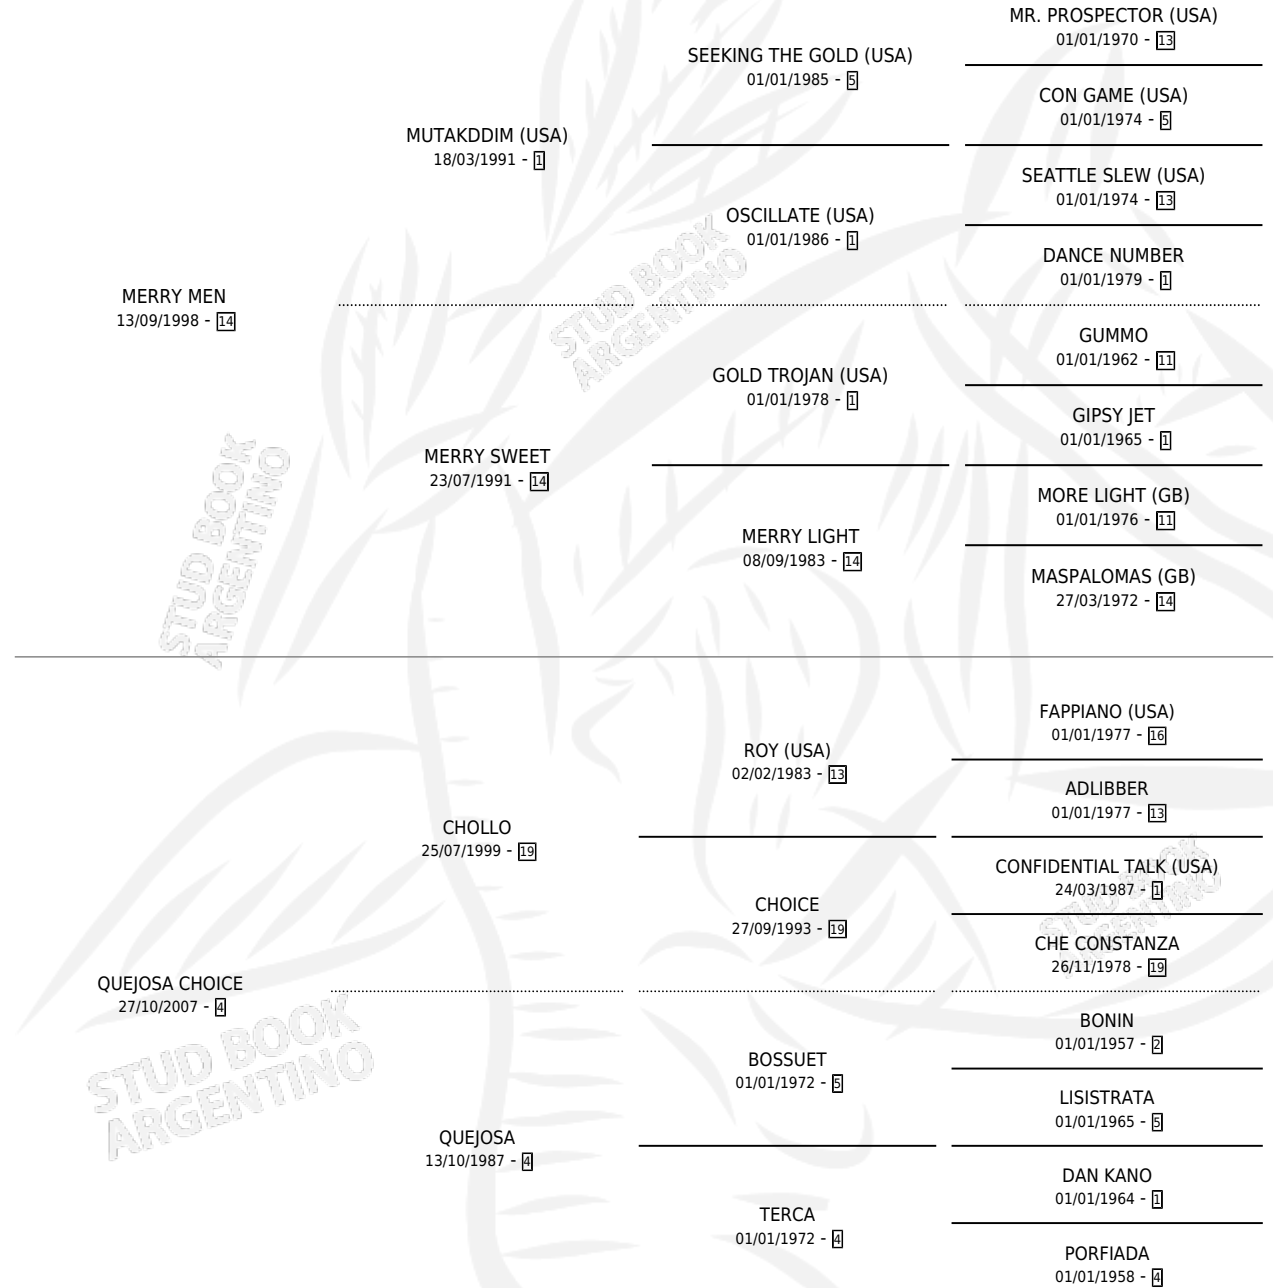

MERRY COHERENTE

por MERRY MEN y QUEJOSA CHOICE por CHOLLO

Argentina · Macho · Zaino · SP · 16/11/2013
Familia 4-b · Volumen 41

ESTADO

TIPIFICACIÓN SANGUÍNEA	X
TIPIFICACIÓN POR ADN	X
PASAPORTE	X
IDENTIFICACIÓN POR MICROCHIP	X
REPRODUCTOR	X

Lugar de nacimiento: Nora Mabel

Criador: Dadone Elvio Juan

PEDIGREE

MERRY COHERENTE

Datos oficiales del Stud Book Argentino

Documento generado el 02/05/2026

studbook.org.ar