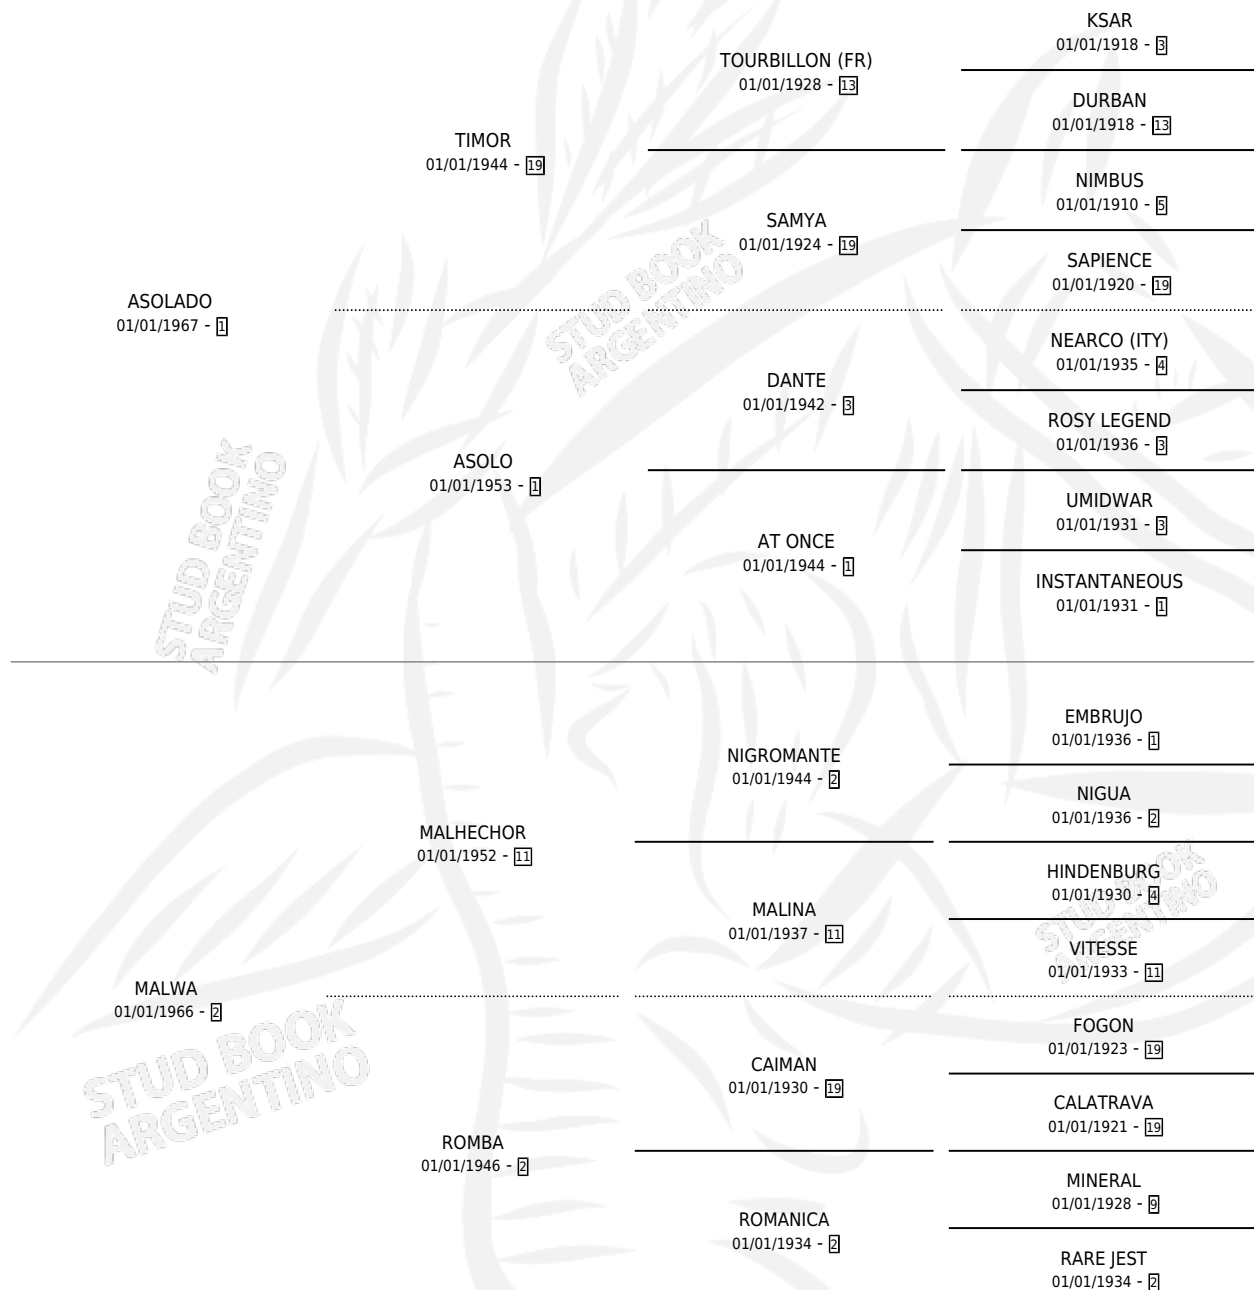

MATRERITA

por ASOLADO y MALWA por MALHECHOR

Argentina · Hembra · Alazan · SP · 01/01/1976
Familia 2-s · Volumen 29

ESTADO

TIPIFICACIÓN SANGUÍNEA	X
TIPIFICACIÓN POR ADN	X
PASAPORTE	X
IDENTIFICACIÓN POR MICROCHIP	X
REPRODUCTOR	✓

Lugar de nacimiento: Campo particular

Criador: Sin dato

PEDIGREE

CAMPAÑA

Solo carreras oficiales de Argentina

POR EDAD

EDAD	CC	1°	2°	3°	4°	5°	NP	CLC	CLG	CLCG1	CLGG1	IMPORTE	GANANCIA / CC
4 AÑOS	2	1	0	1	0	0	0	0	0	0	0	\$1,352,000	\$676,000
5 AÑOS	2	2	0	0	0	0	0	0	0	0	0	\$0	\$0
TOTALES	4	3	0	1	0	0	0	0	0	0	0	\$1,352,000	\$338,000
%		75.0%	0.0%	25.0%	0.0%	0.0%	0.0%	0.0%	0.0%	0.0%	0.0%		