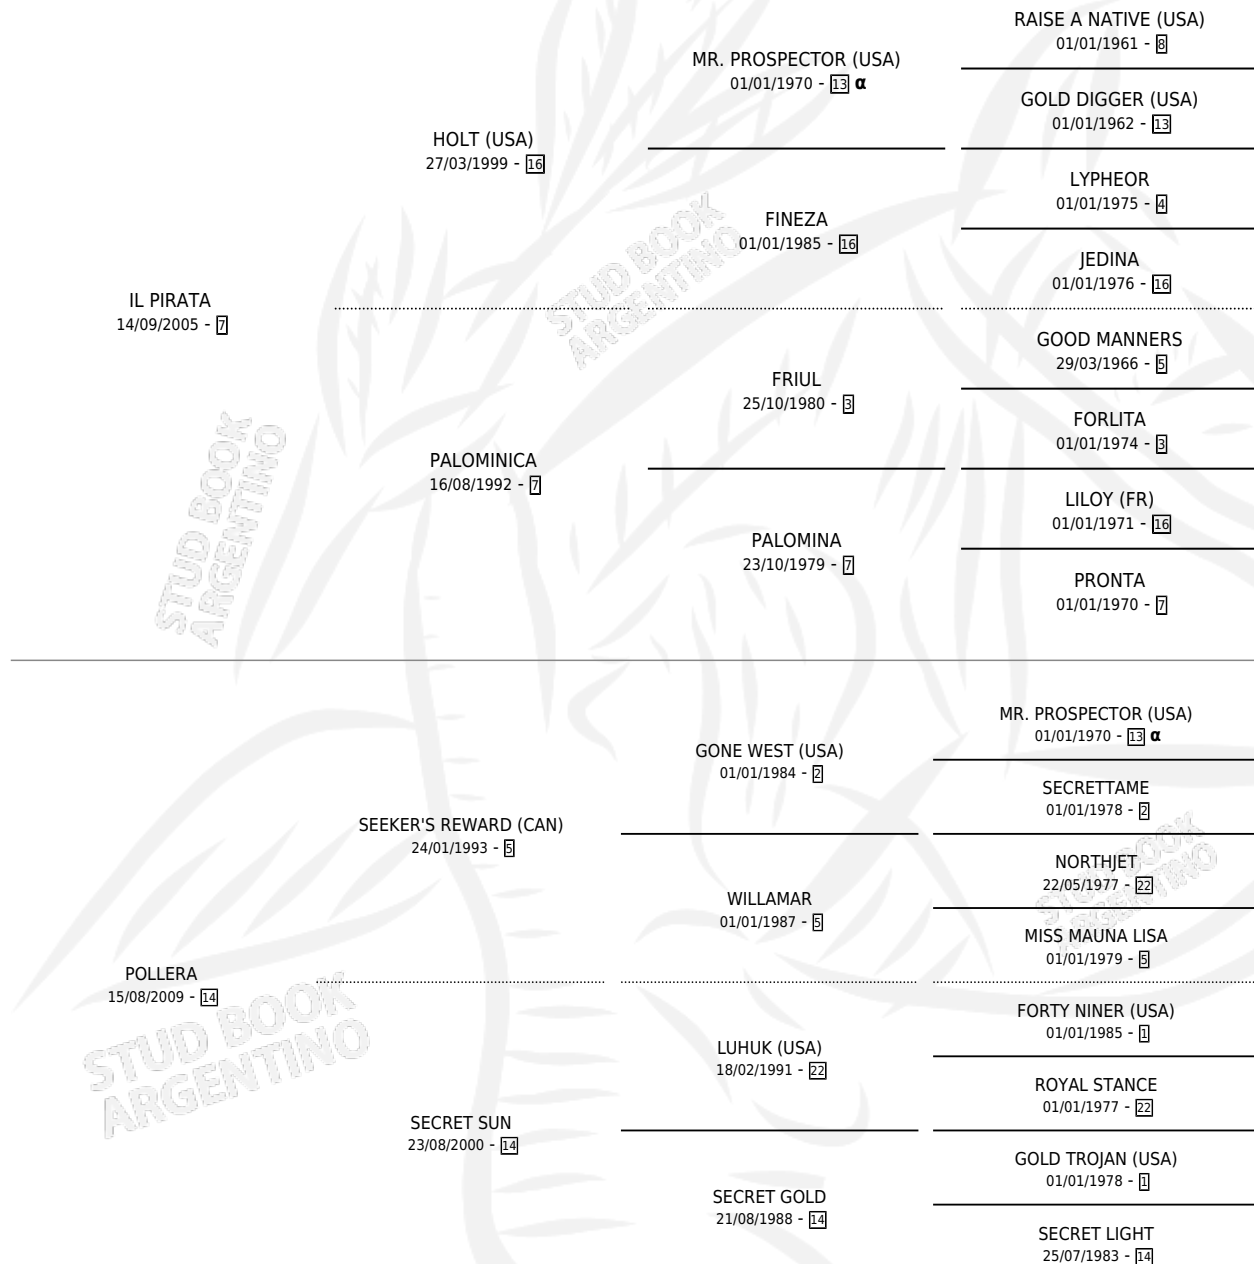

MAC GEORGI

por IL PIRATA y POLLERA por SEEKER'S REWARD (CAN)

Argentina · Macho · Zaino · SP · 04/12/2013
Familia 14-c · Volumen 41

ESTADO

TIPIFICACIÓN SANGUÍNEA	X
TIPIFICACIÓN POR ADN	X
PASAPORTE	X
IDENTIFICACIÓN POR MICROCHIP	X
REPRODUCTOR	X

Lugar de nacimiento: Campo particular

Criador: Barale Marcelo

PEDIGREE

INBREEDING : α

MAC GEORGI

Datos oficiales del Stud Book Argentino

Documento generado el 07/05/2026

studbook.org.ar