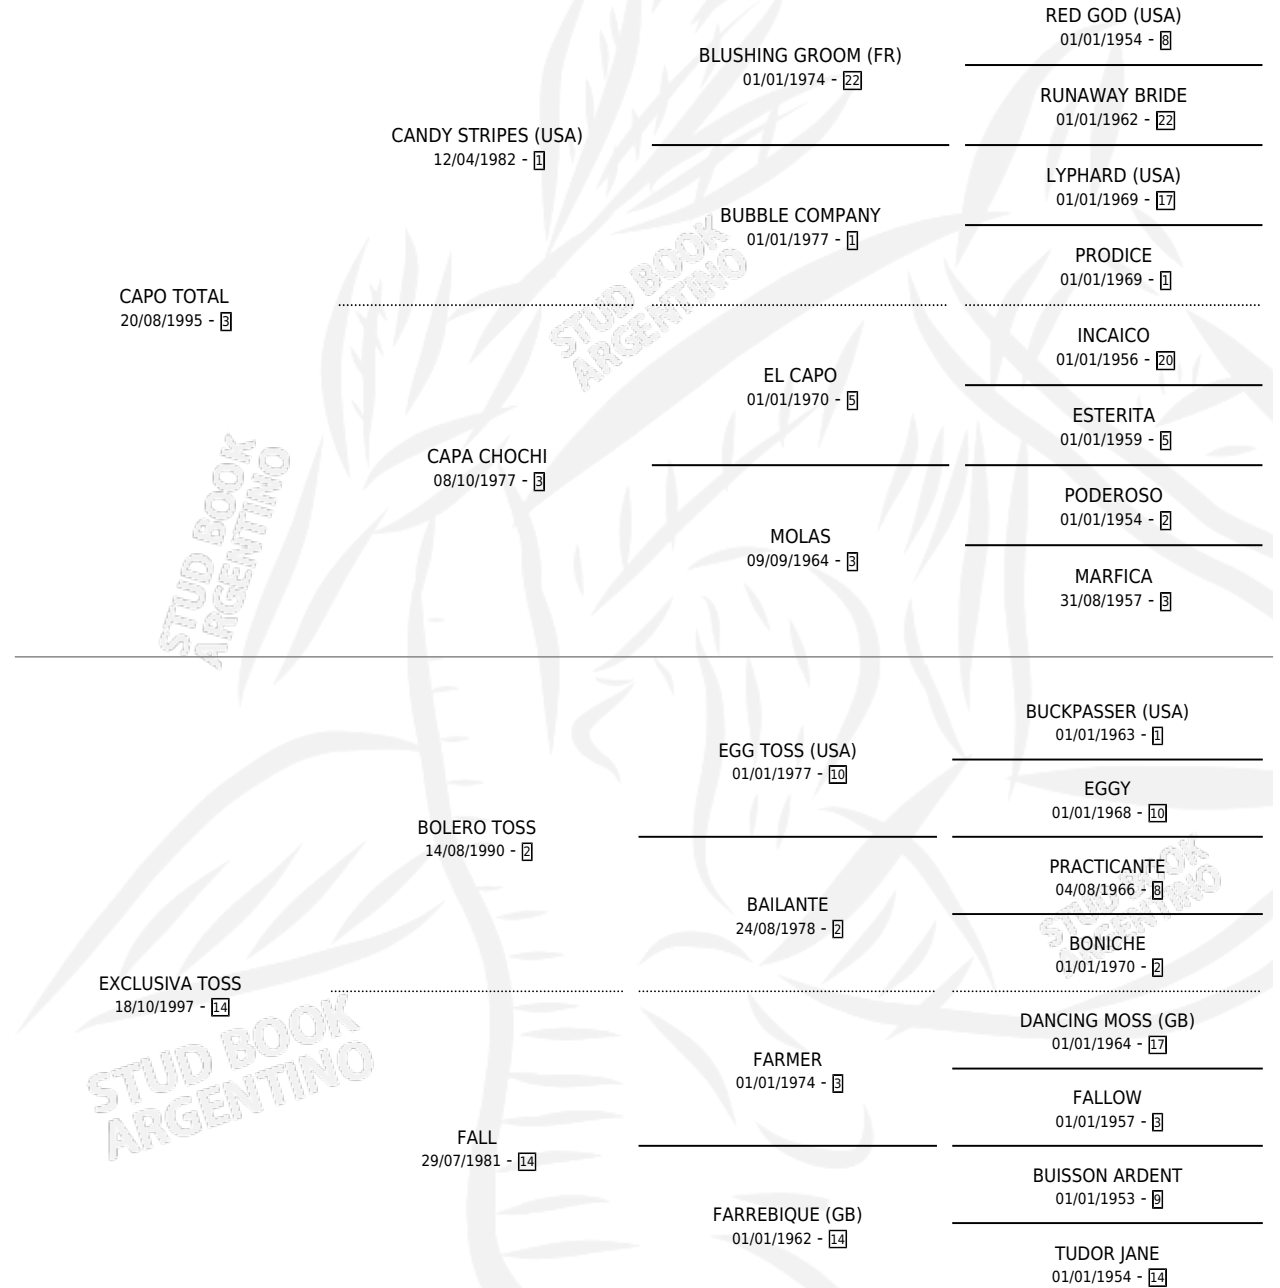

# CAPO EXCLUSIVO

por CAPO TOTAL y EXCLUSIVA TOSS por BOLERO TOSS

Argentina · Macho · Alazan · SP · 05/11/2013  
Familia 14-d · Volumen 41

## ESTADO

TIPIFICACIÓN SANGUÍNEA	X
TIPIFICACIÓN POR ADN	✓
PASAPORTE	X
IDENTIFICACIÓN POR MICROCHIP	✓
REPRODUCTOR	X

**Lugar de nacimiento:** Rancho Grande

**Criador:** Sin dato

## PEDIGREE