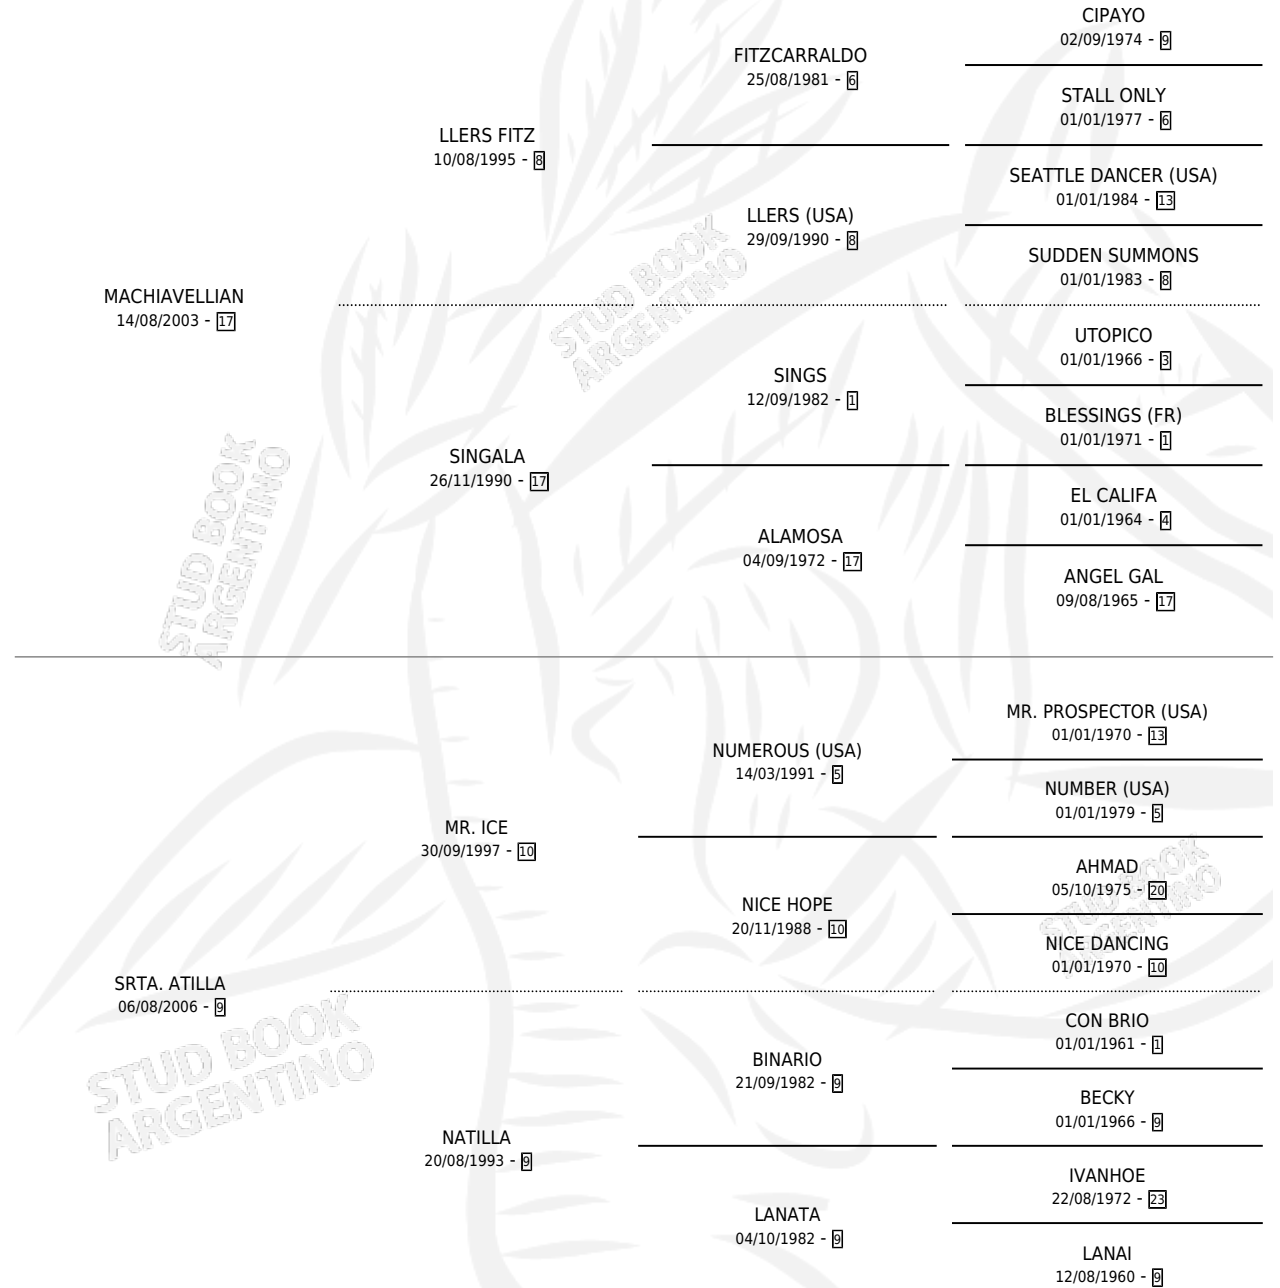

CAUTIVADORA MACH

por MACHIAVELLIAN y SRTA. ATILLA por MR. ICE

Argentina · Hembra · Zaino · SP · 05/12/2013
Familia 9-h · Volumen 41

ESTADO

TIPIFICACIÓN SANGUÍNEA	X
TIPIFICACIÓN POR ADN	X
PASAPORTE	X
IDENTIFICACIÓN POR MICROCHIP	X
REPRODUCTOR	X

Lugar de nacimiento: Don Quito

Criador: Sin dato

PEDIGREE

CAUTIVADORA MACH

Datos oficiales del Stud Book Argentino

Documento generado el 03/05/2026

studbook.org.ar