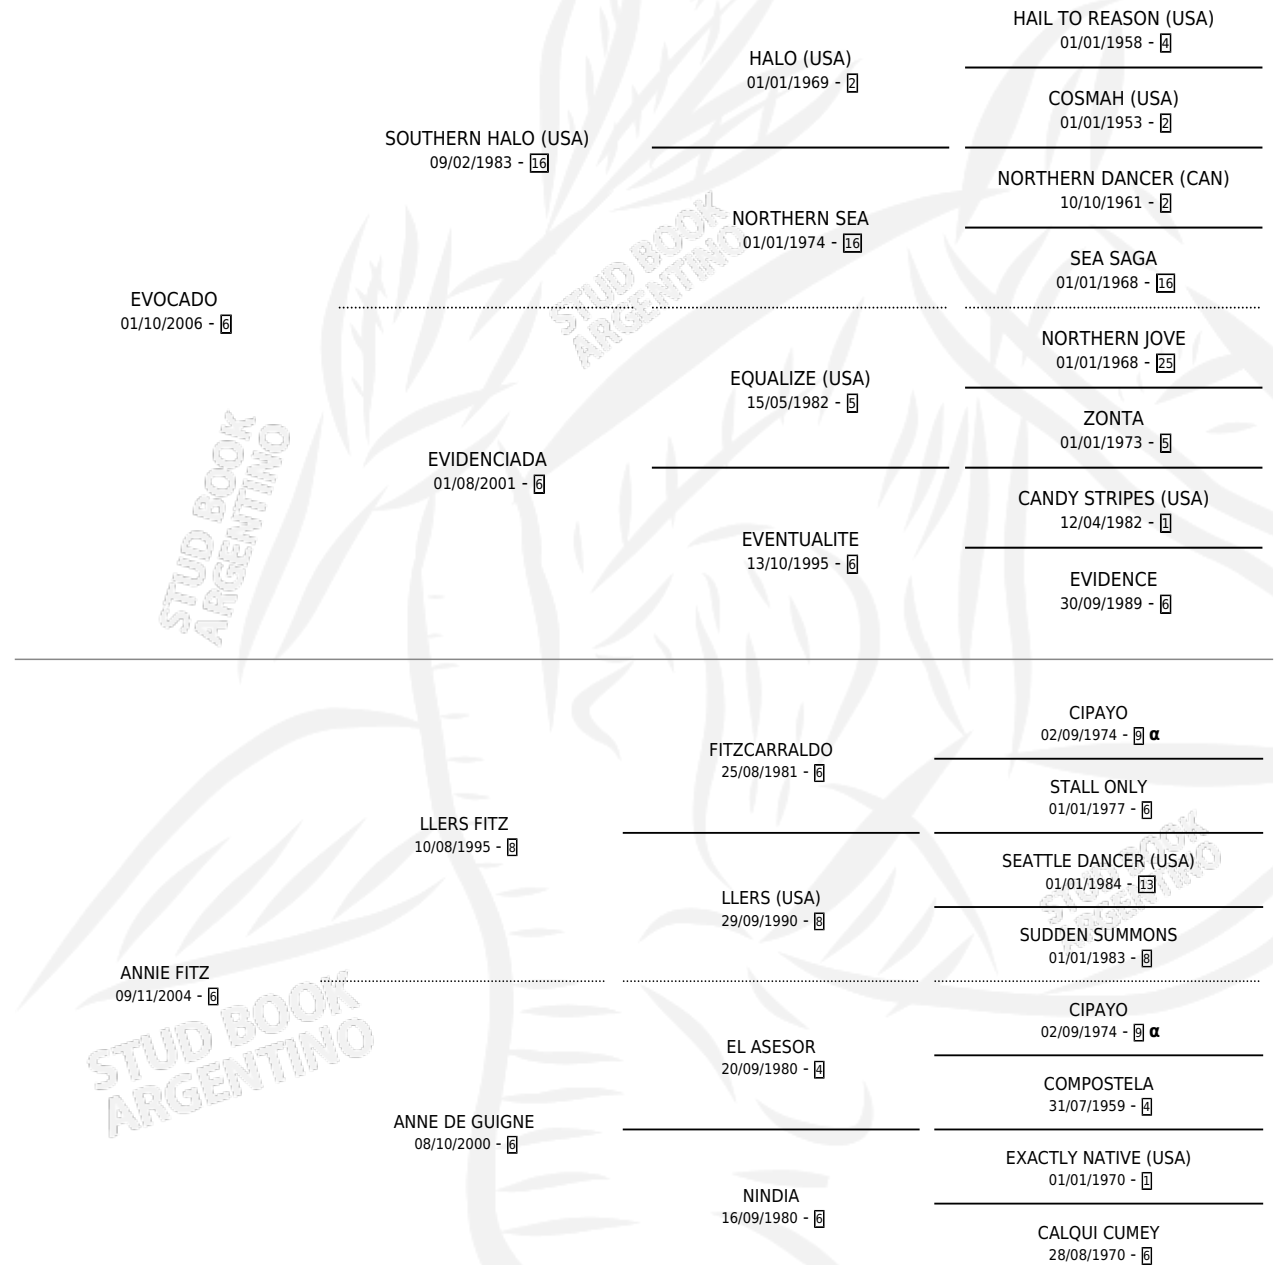

EVO INTUITIVO

por **EVOCADO** y **ANNIE FITZ** por **LLERS FITZ**

Argentina · Macho · Zaino · SP · 04/11/2013
Familia 6-e · Volumen 41

ESTADO

TIPIFICACIÓN SANGUÍNEA	X
TIPIFICACIÓN POR ADN	✓
PASAPORTE	✓
IDENTIFICACIÓN POR MICROCHIP	✓
REPRODUCTOR	X

Lugar de nacimiento: Campo particular

Criador: Reilly Maria Raquel

PEDIGREE

INBREEDING : α

EVO INTUITIVO

Datos oficiales del Stud Book Argentino

Documento generado el 09/05/2026

studbook.org.ar