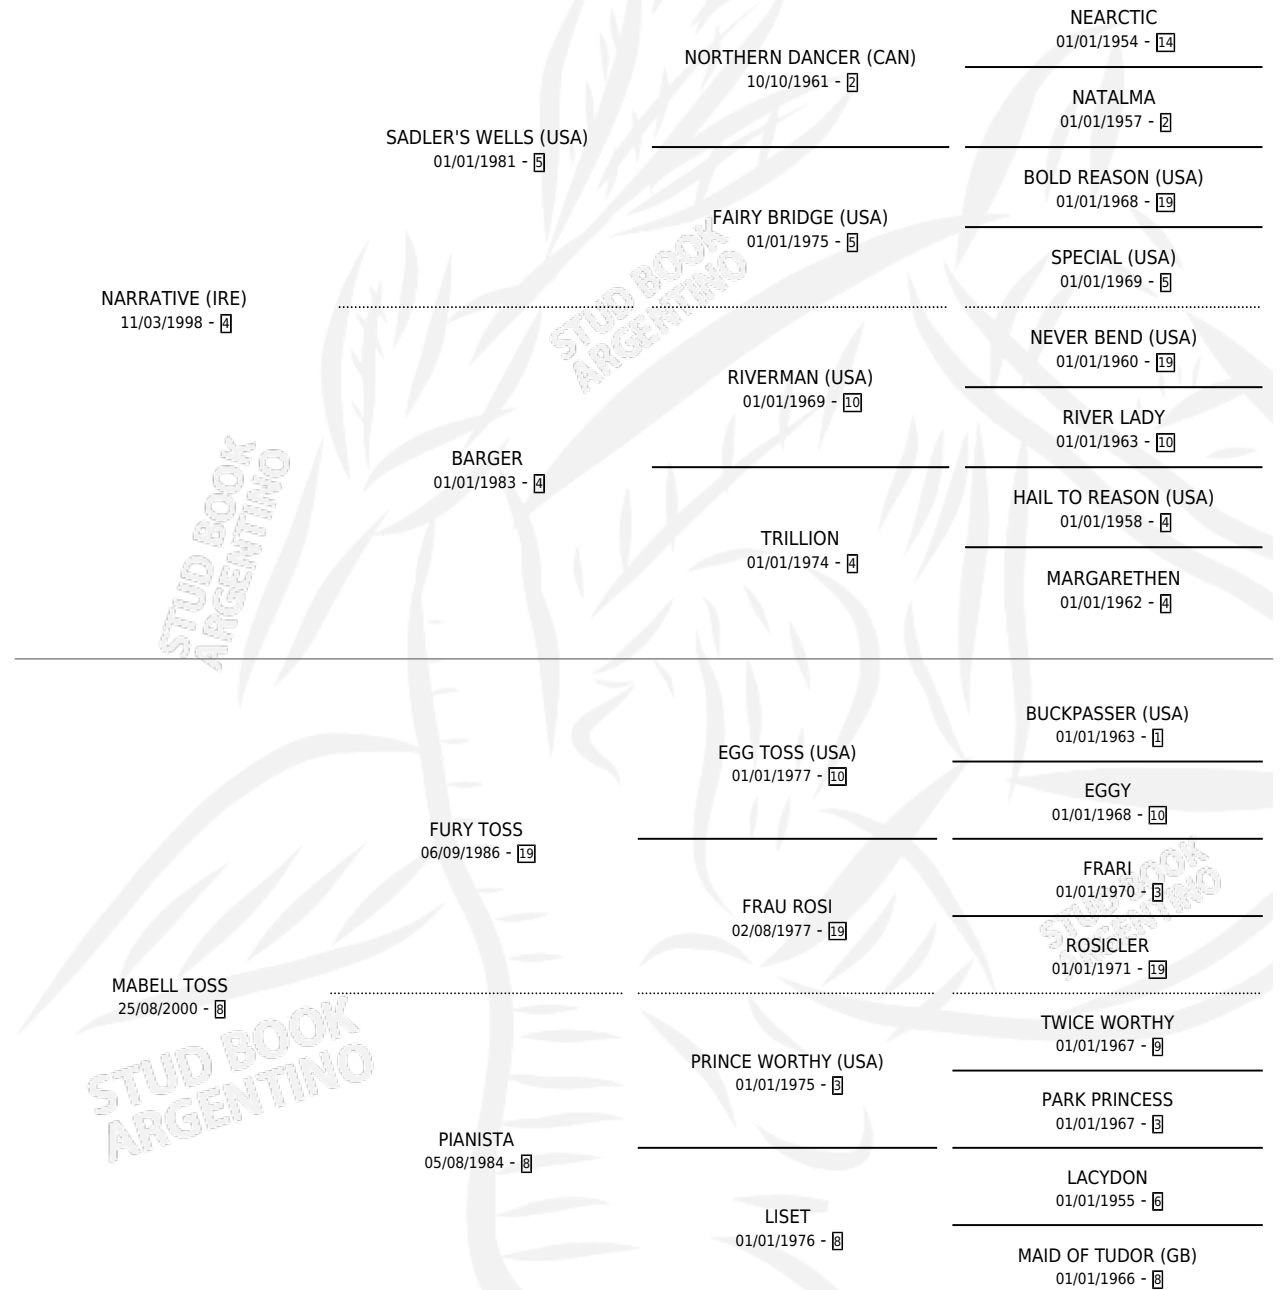

CRISTINA TOSS

por NARRATIVE (IRE) y MABELL TOSS por FURY TOSS

Argentina · Hembra · Zaino · SP · 05/12/2013
Familia 8-f · Volumen 41

ESTADO

TIPIFICACIÓN SANGUÍNEA	X
TIPIFICACIÓN POR ADN	✓
PASAPORTE	✓
IDENTIFICACIÓN POR MICROCHIP	✓
REPRODUCTOR	✓

Lugar de nacimiento: Campo particular

Criador: Mosca Estefano

PEDIGREE

S

mientos 0 / Efectividad 0.00%

PADRILLO	PRODUCTO	CRIADOR	1ER SERVICIO	ÚLTIMO SERVICIO
EL PUCHY	∅		04/12/2025	04/12/2025
QUIET BRAZILIAN	∅		25/10/2024	23/11/2024