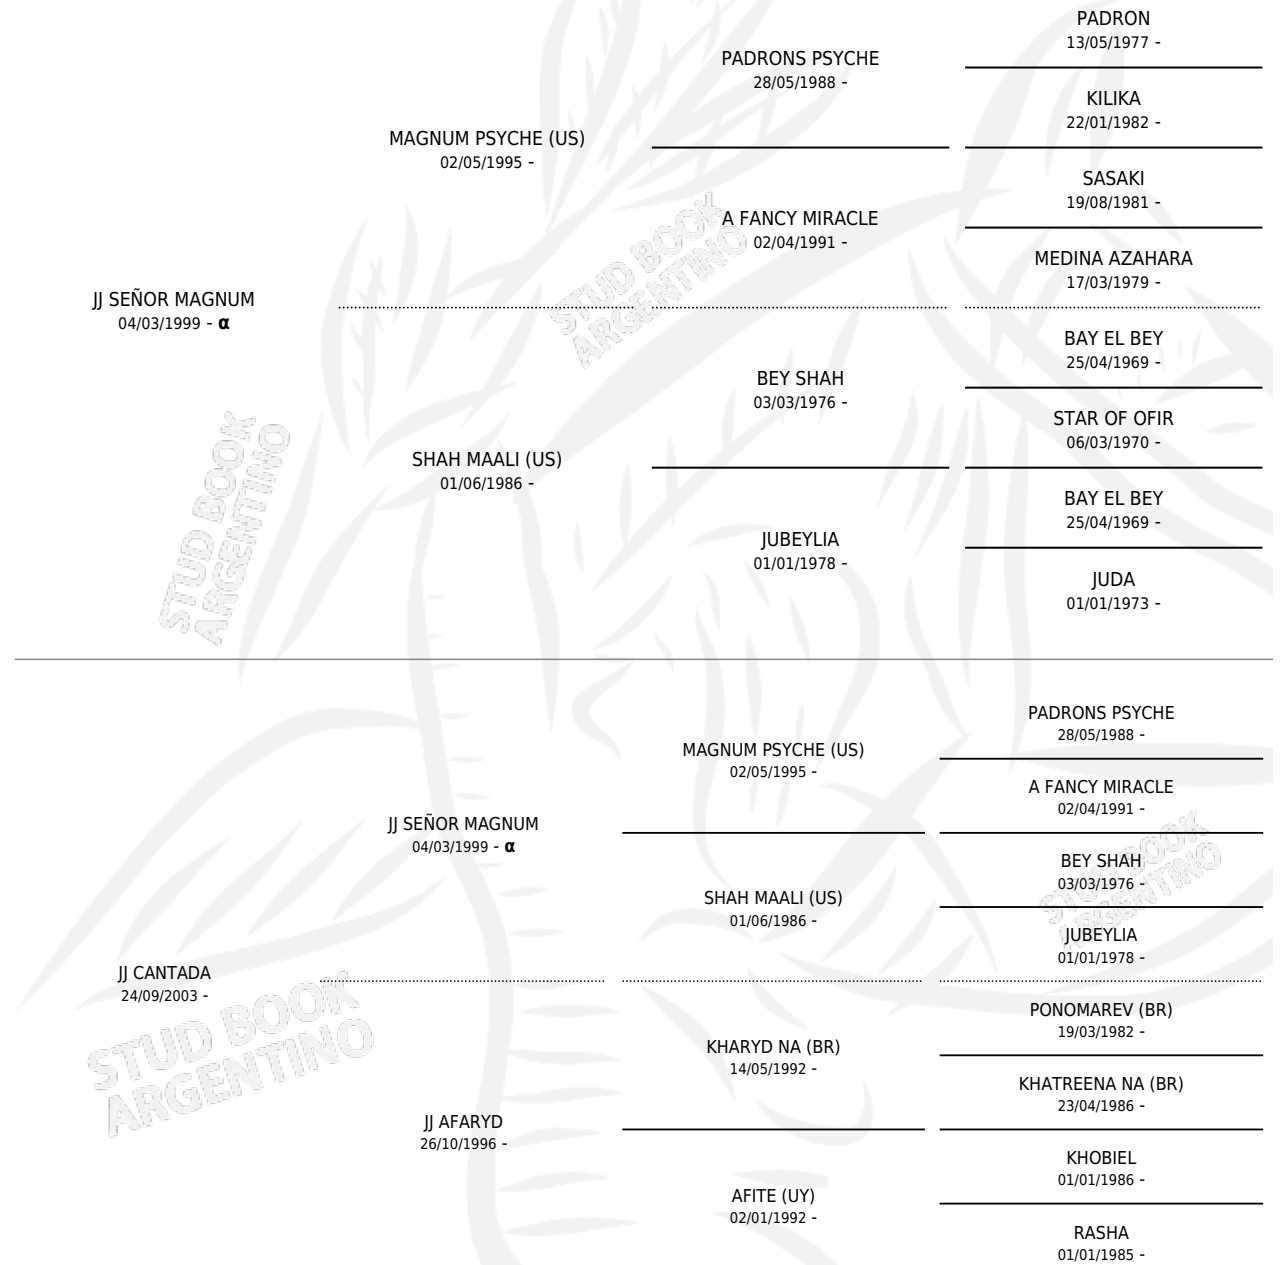

JJ CANTABRIA

por JJ SEÑOR MAGNUM y JJ CANTADA por JJ SEÑOR
MAGNUM

Argentina · Hembra · Alazan · AP · 15/12/2013
Familia · Volumen 41

ESTADO

TIPIFICACIÓN SANGUÍNEA	X
TIPIFICACIÓN POR ADN	X
PASAPORTE	X
IDENTIFICACIÓN POR MICROCHIP	X
REPRODUCTOR	X

Lugar de nacimiento: Mayed
Criador: Mayed

PEDIGREE

INBREEDING : α

JJ CANTABRIA

Datos oficiales del Stud Book Argentino

Documento generado el 10/05/2026

studbook.org.ar