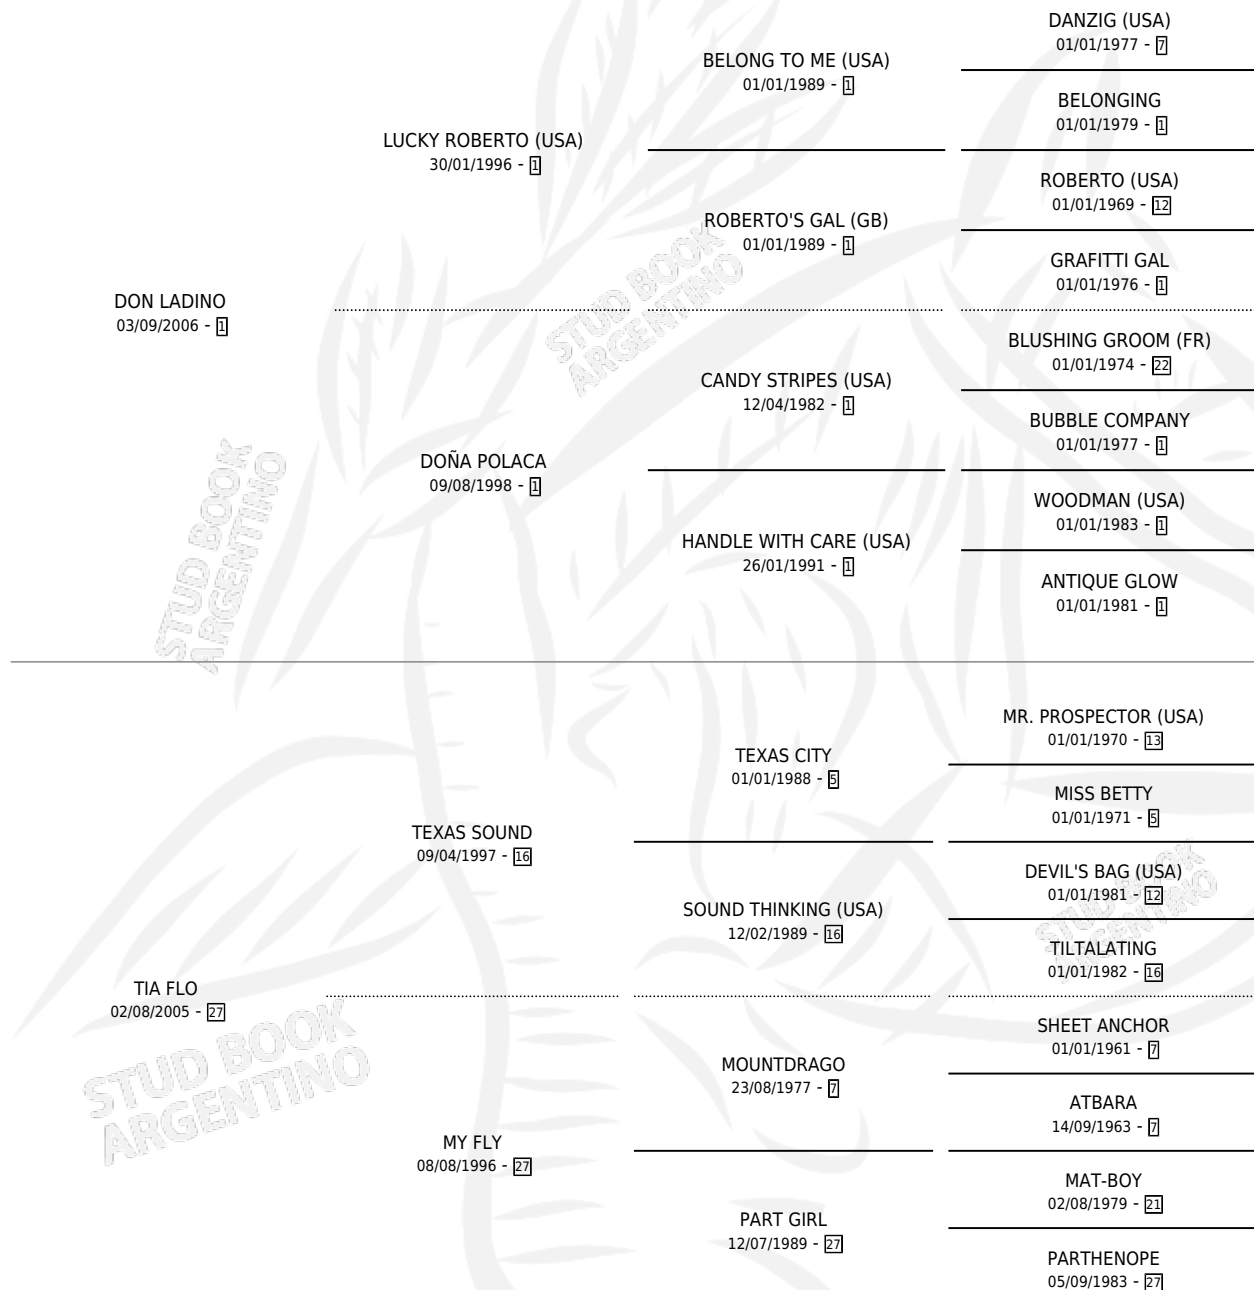

TITINO LADINO

por DON LADINO y TIA FLO por TEXAS SOUND

Argentina · Macho · Alazan · SP · 14/11/2013
Familia 27-a · Volumen 41

ESTADO

TIPIFICACIÓN SANGUÍNEA	X
TIPIFICACIÓN POR ADN	✓
PASAPORTE	✓
IDENTIFICACIÓN POR MICROCHIP	✓
REPRODUCTOR	X

Lugar de nacimiento: Loventue

Criador: Veliz Javier

PEDIGREE

TITINO LADINO

Datos oficiales del Stud Book Argentino

Documento generado el 11/05/2026

studbook.org.ar