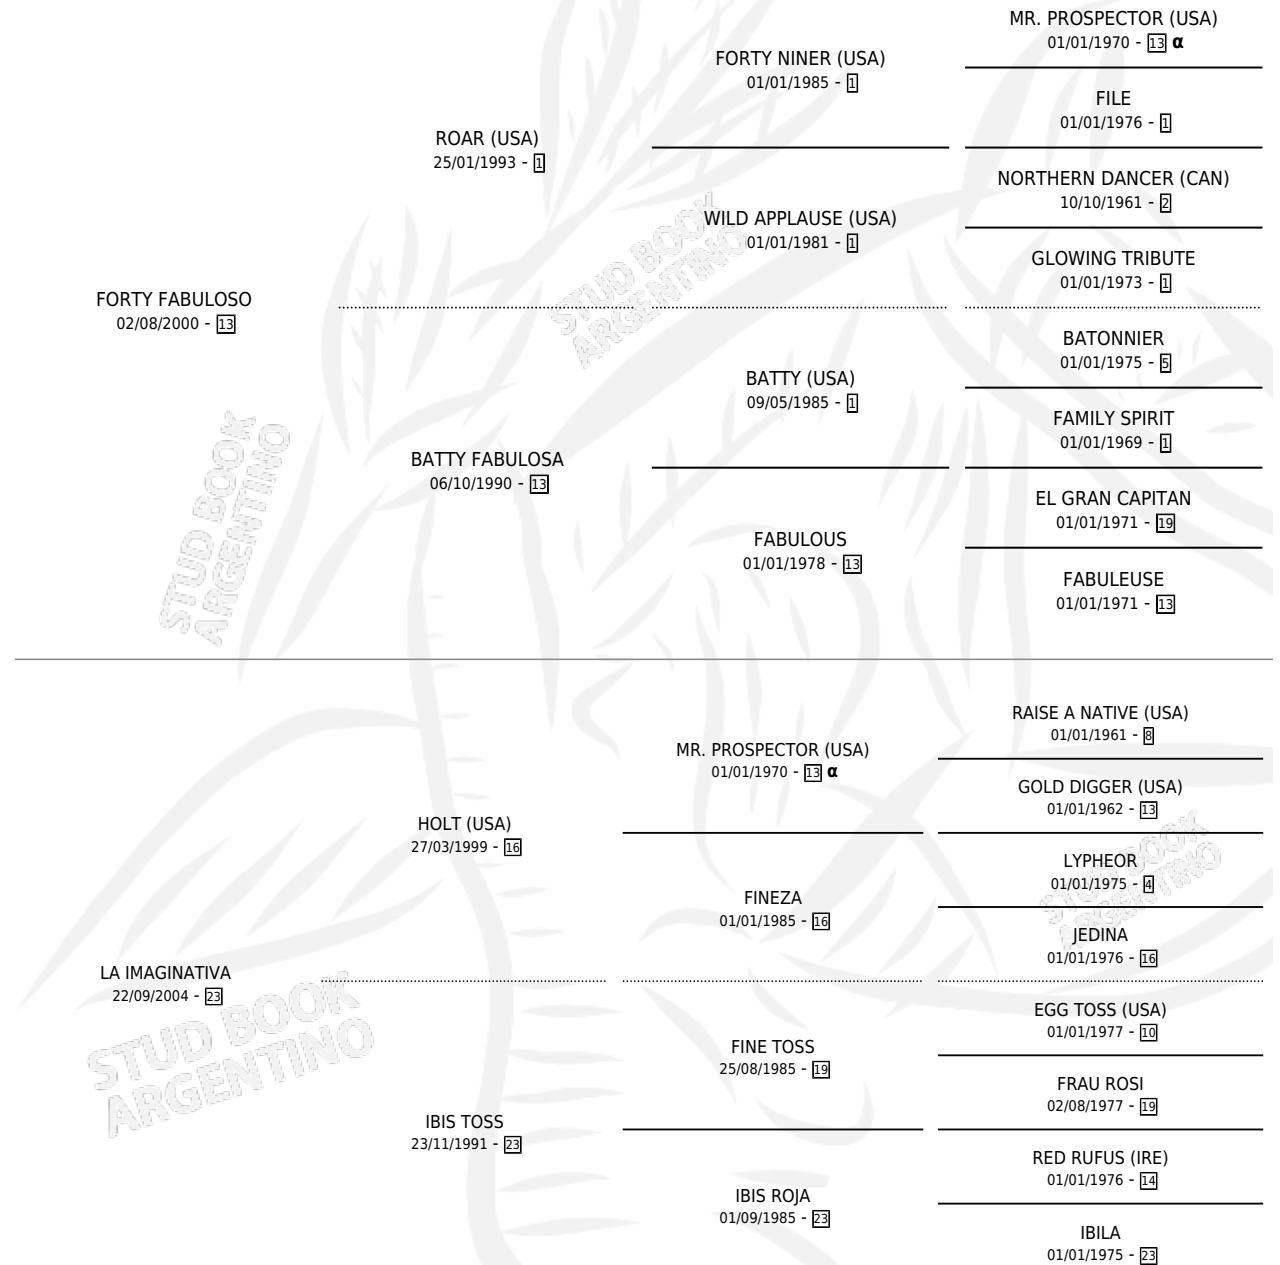

# IMAGINA FABULA

por FORTY FABULOSO y LA IMAGINATIVA por HOLT (USA)

Argentina · Hembra · Alazan · SP · 10/11/2013  
Familia 23-a · Volumen 41

## ESTADO

TIPIFICACIÓN SANGUÍNEA	X
TIPIFICACIÓN POR ADN	X
PASAPORTE	X
IDENTIFICACIÓN POR MICROCHIP	X
REPRODUCTOR	X

**Lugar de nacimiento:** Facundo Y Federico  
**Criador:** Cerutti Eduardo Mario

## PEDIGREE

INBREEDING : α