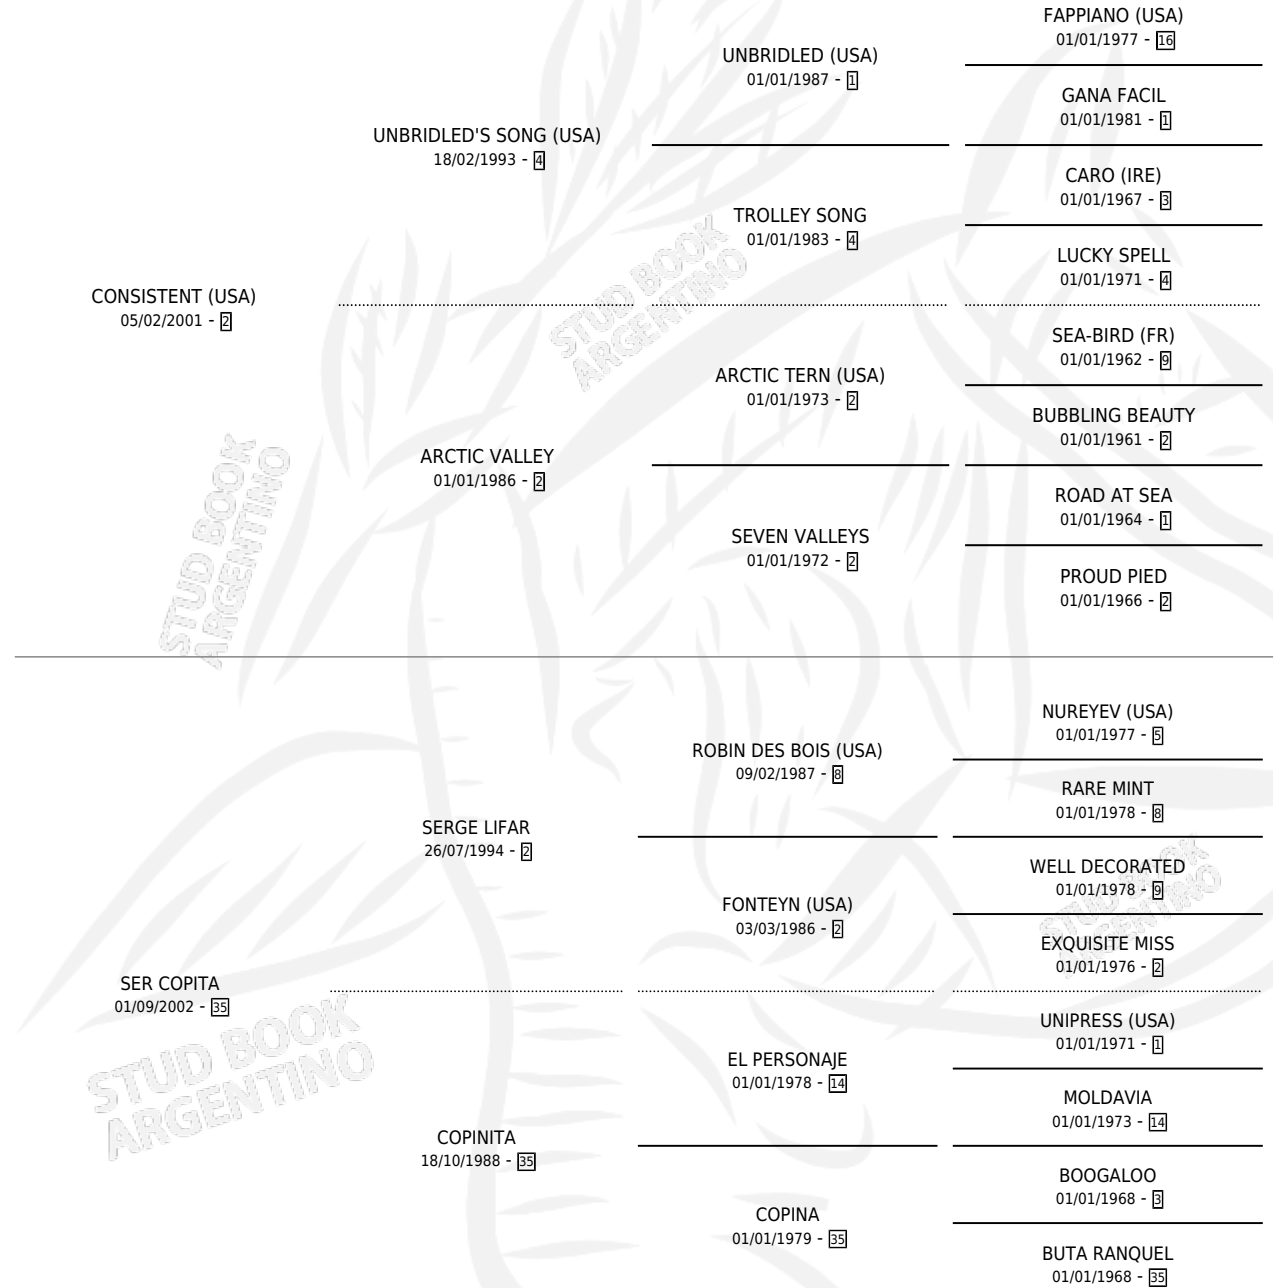

COPA CONSISTENTE

por CONSISTENT (USA) y SER COPITA por SERGE LIFAR

Argentina · Hembra · Zaino · SP · 06/11/2013
Familia 35 · Volumen 41

ESTADO

TIPIFICACIÓN SANGUÍNEA	X
TIPIFICACIÓN POR ADN	X
PASAPORTE	X
IDENTIFICACIÓN POR MICROCHIP	X
REPRODUCTOR	X

Lugar de nacimiento: Facundo Y Federico

Criador: Cerutti Eduardo Mario

PEDIGREE

COPA CONSISTENTE

Datos oficiales del Stud Book Argentino

Documento generado el 28/04/2026

studbook.org.ar