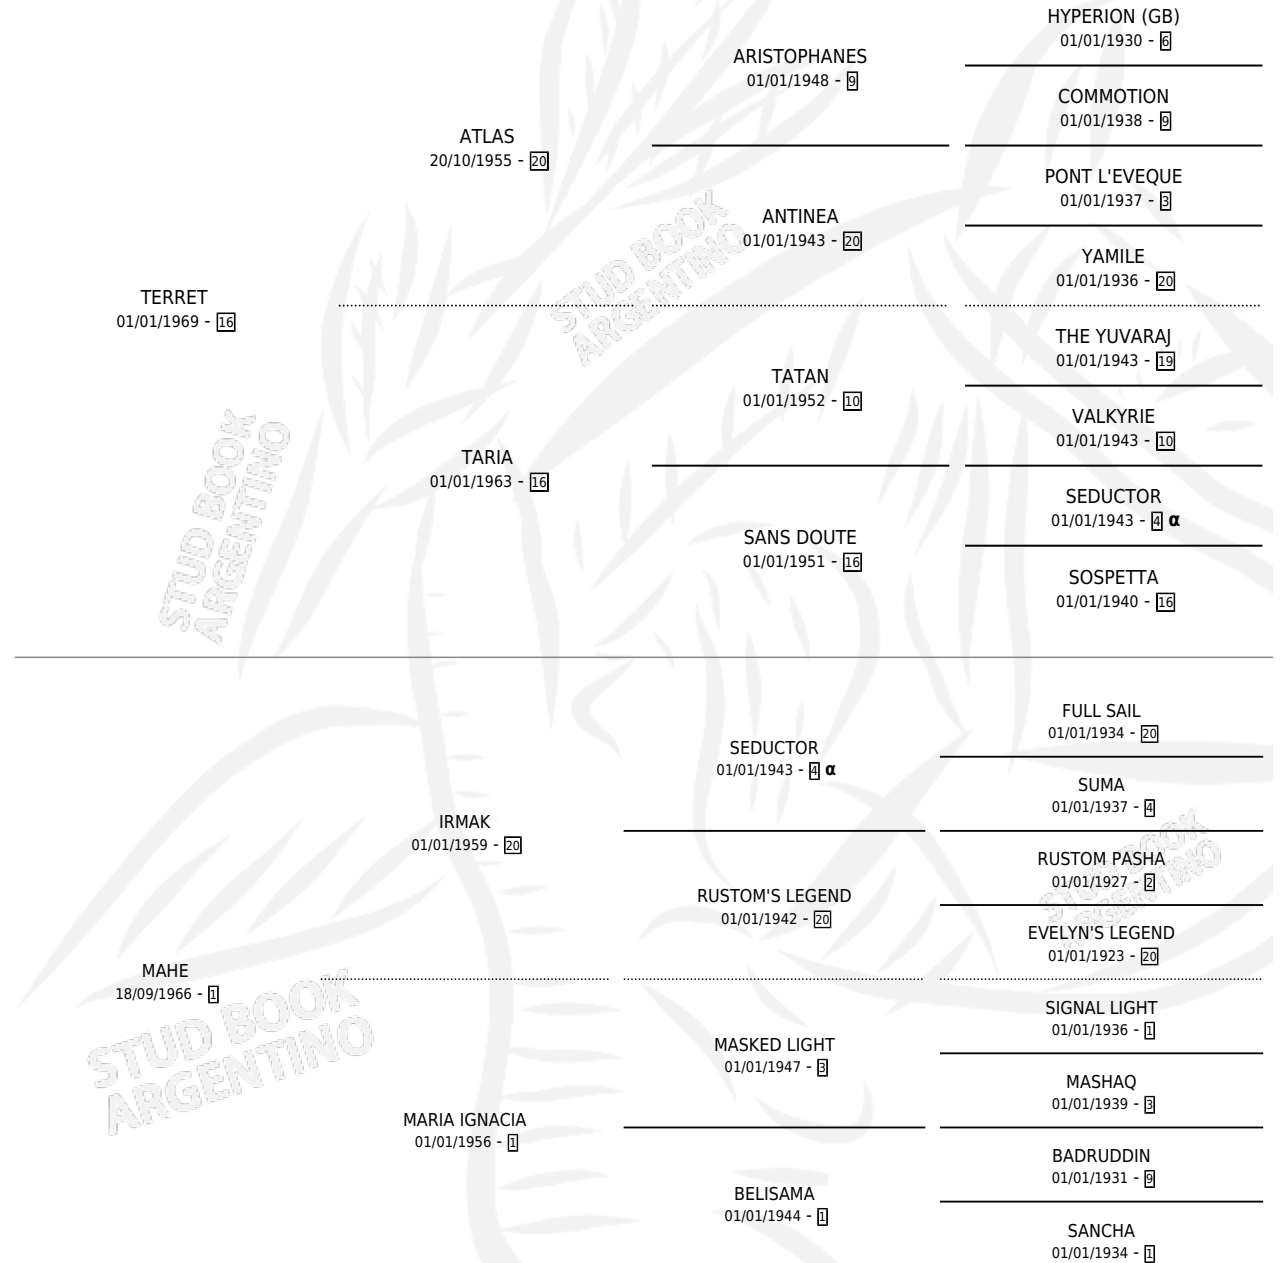

# MAINTENON

por **TERRET** y **MAHE** por **IRMAK**

Argentina · Hembra · Alazan · SP · 06/10/1976  
Familia 1-e · Volumen 29

## ESTADO

TIPIFICACIÓN SANGUÍNEA	X
TIPIFICACIÓN POR ADN	X
PASAPORTE	X
IDENTIFICACIÓN POR MICROCHIP	X
REPRODUCTOR	X

**Lugar de nacimiento:** Campo particular

**Criador:** Sin dato

## PEDIGREE

INBREEDING :  $\alpha$