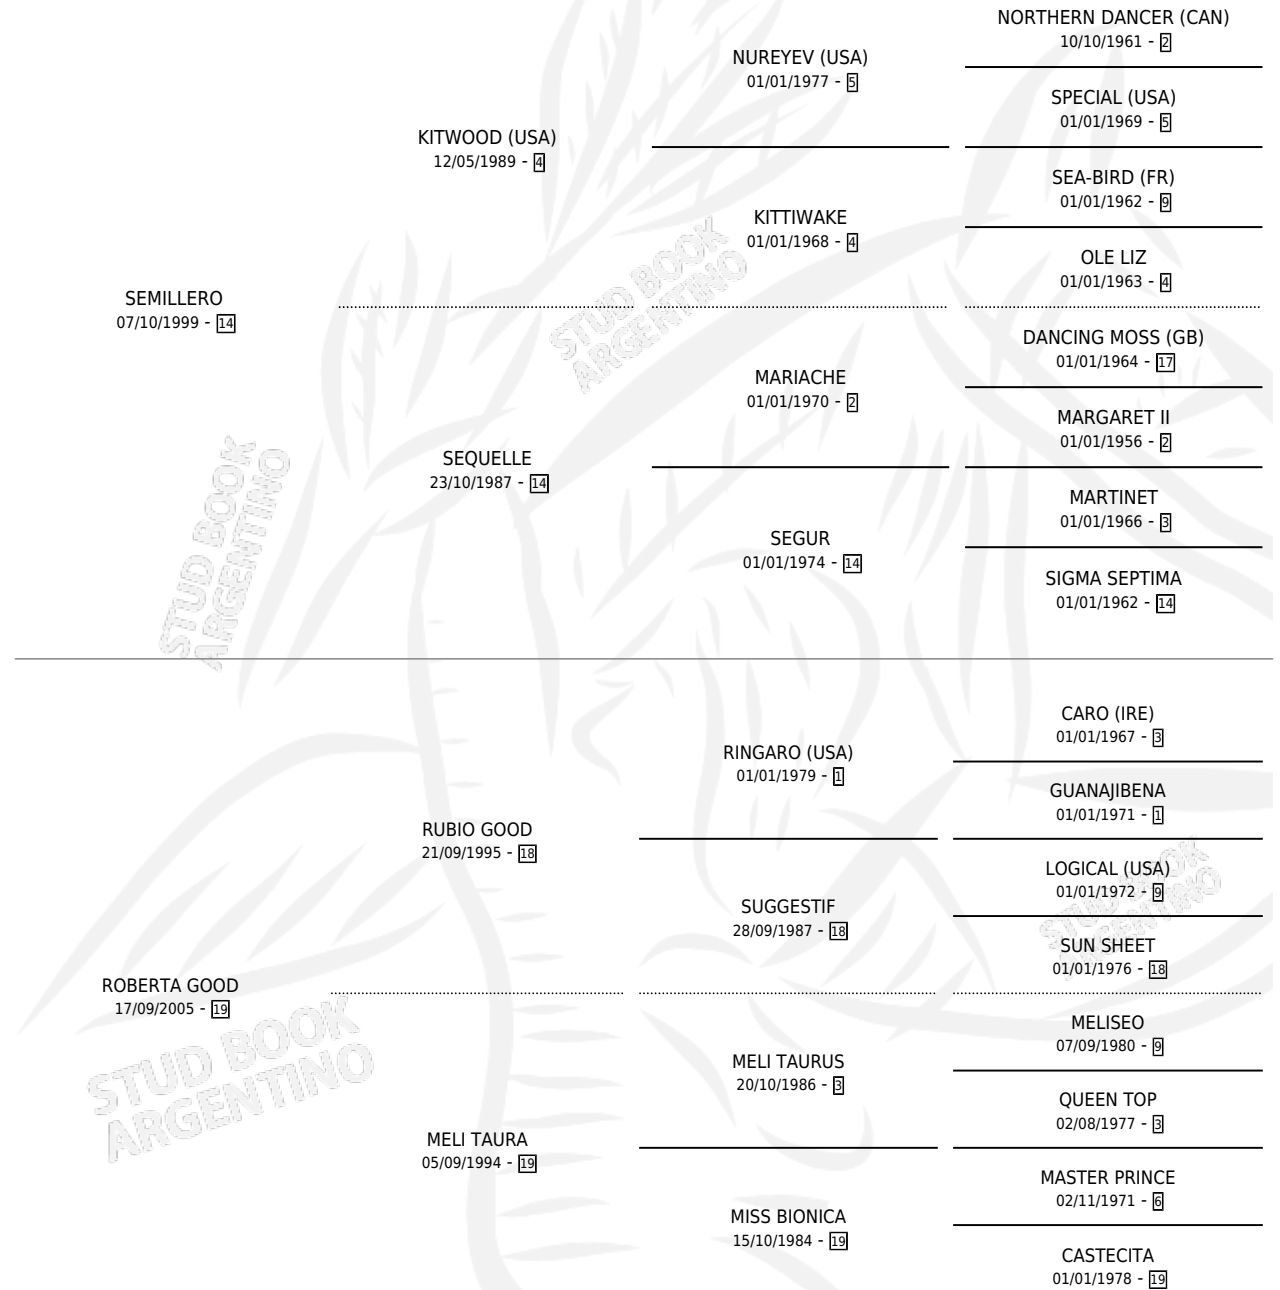

ENRIQUE TAURO

por SEMILLERO y ROBERTA GOOD por RUBIO GOOD

Argentina · Macho · Alazan · SP · 04/10/2013
Familia 19-b · Volumen 41

ESTADO

TIPIFICACIÓN SANGUÍNEA	X
TIPIFICACIÓN POR ADN	✓
PASAPORTE	✓
IDENTIFICACIÓN POR MICROCHIP	✓
REPRODUCTOR	X

Lugar de nacimiento: Viejo Palermo
Criador: Anconetani Elbio Aristides

PEDIGREE

CAMPAÑA

Solo carreras oficiales de Argentina

POR EDAD

EDAD	CC	1°	2°	3°	4°	5°	NP	CLC	CLG	CLCG1	CLGG1	IMPORTE	GANANCIA / CC
5 AÑOS	1	0	0	0	0	0	1	0	0	0	0	\$0	\$0
6 AÑOS	3	0	1	1	0	0	1	0	0	0	0	\$48,400	\$16,133
TOTALES	4	0	1	1	0	0	2	0	0	0	0	\$48,400	\$12,100
%		0.0%	25.0%	25.0%	0.0%	0.0%	50.0%	0.0%	0.0%	0.0%	0.0%		