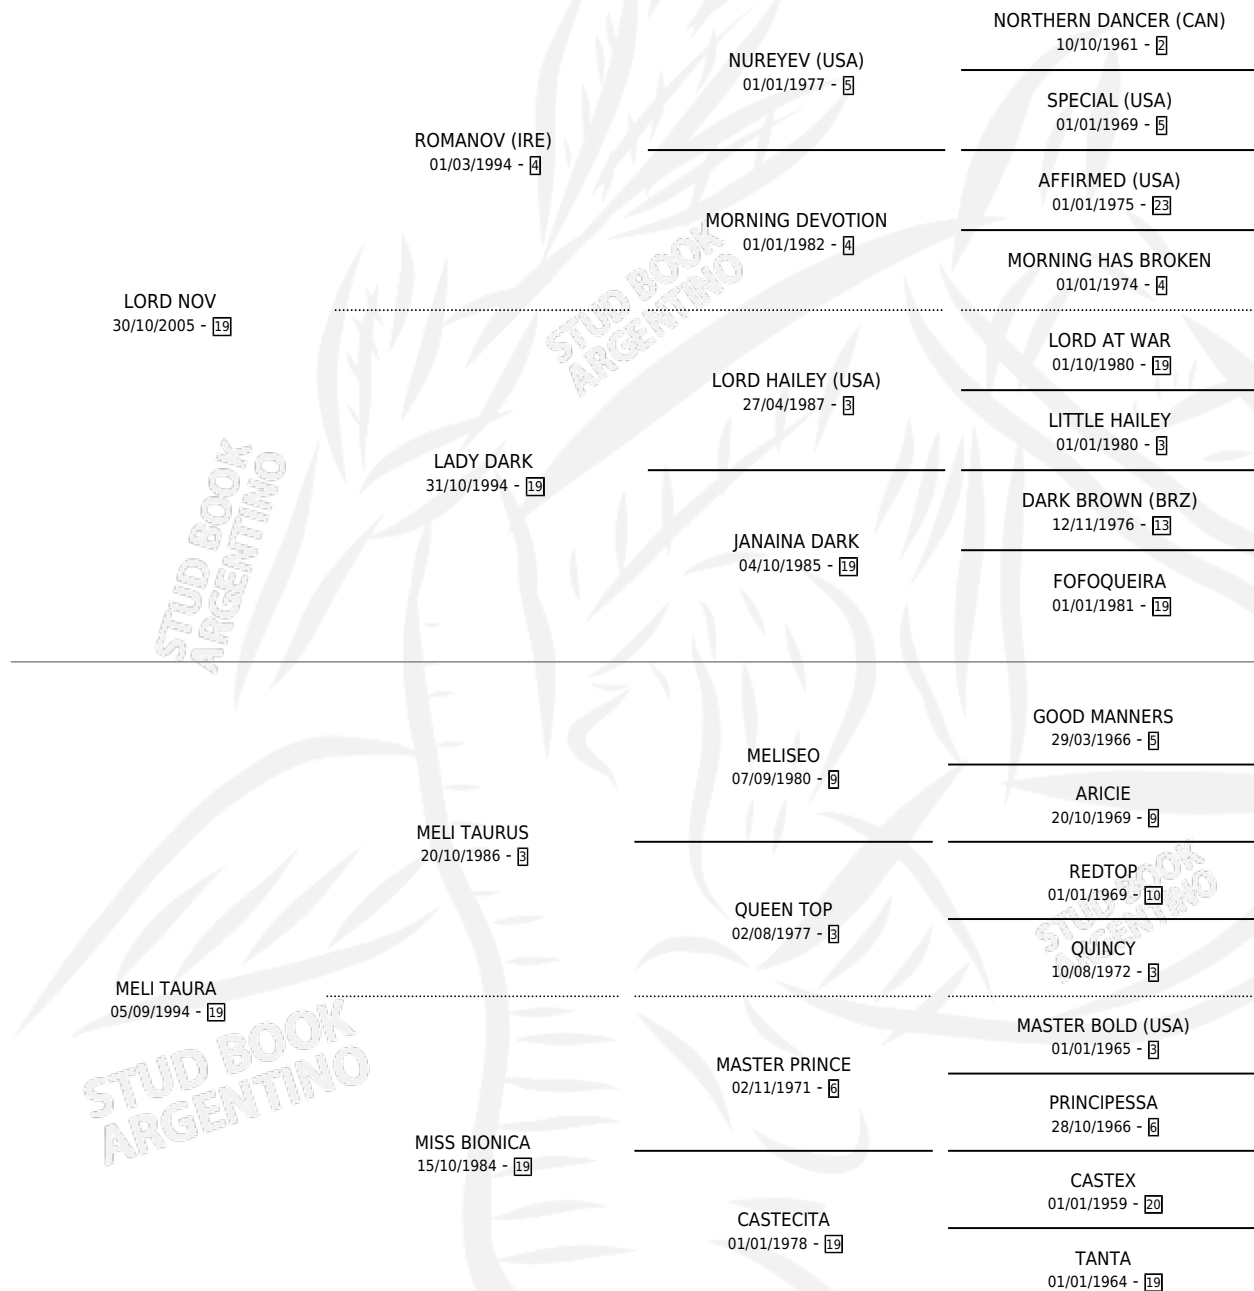

ARISTE TAURO

por LORD NOV y MELI TAURA por MELI TAURUS

Argentina · Macho · Zaino · SP · 16/10/2013
Familia 19-b · Volumen 41

ESTADO

TIPIFICACIÓN SANGUÍNEA	X
TIPIFICACIÓN POR ADN	X
PASAPORTE	X
IDENTIFICACIÓN POR MICROCHIP	X
REPRODUCTOR	X

Lugar de nacimiento: Viejo Palermo
Criador: Anconetani Elbio Aristides

PEDIGREE

ARISTE TAURO

Datos oficiales del Stud Book Argentino

Documento generado el 11/05/2026

studbook.org.ar