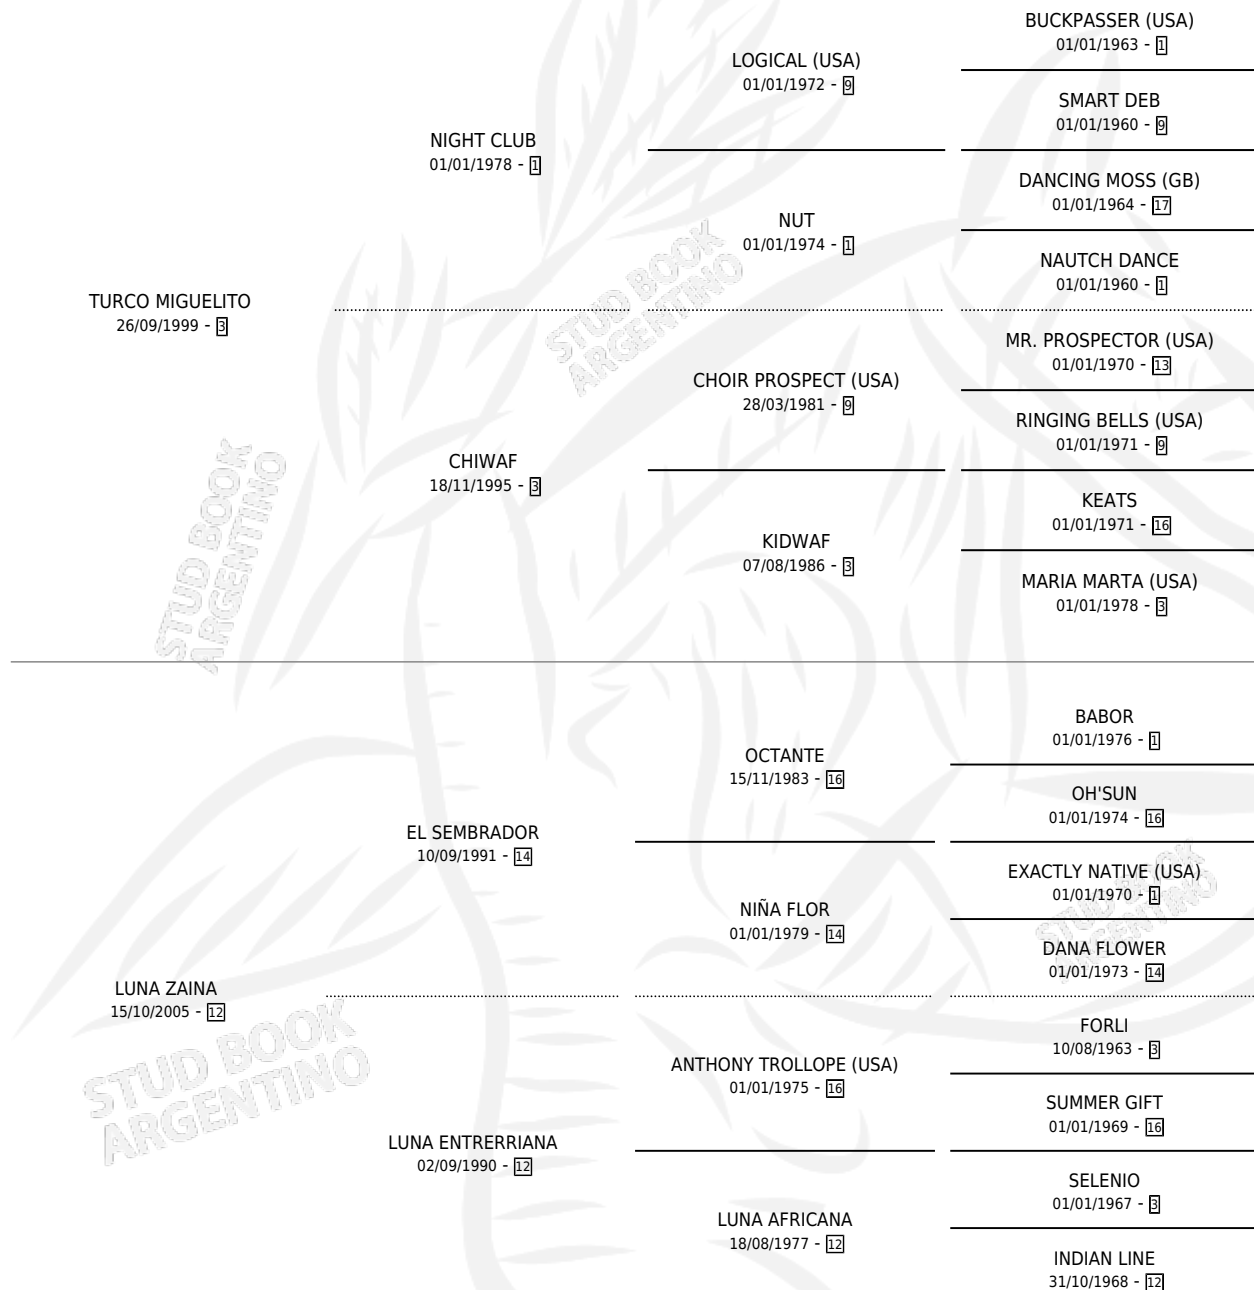

TURCO ALFONSO

por **TURCO MIGUELITO** y **LUNA ZAINA** por **EL SEMBRADOR**

Argentina · Macho · Zaino · SP · 12/10/2013
Familia 12-d · Volumen 41

ESTADO

TIPIFICACIÓN SANGUÍNEA	X
TIPIFICACIÓN POR ADN	✓
PASAPORTE	✓
IDENTIFICACIÓN POR MICROCHIP	✓
REPRODUCTOR	X

Lugar de nacimiento: La Isla
Criador: Bertorello Jorge Alberto Jose

PEDIGREE

CAMPAÑA

Solo carreras oficiales de Argentina

POR EDAD

EDAD	CC	1°	2°	3°	4°	5°	NP	CLC	CLG	CLCG1	CLGG1	IMPORTE	GANANCIA / CC
5 AÑOS	3	0	1	0	1	0	1	0	0	0	0	\$32,000	\$10,667
6 AÑOS	2	1	0	0	0	0	1	0	0	0	0	\$88,000	\$44,000
7 AÑOS	3	0	0	0	0	0	3	0	0	0	0	\$3,900	\$1,300
TOTALES	8	1	1	0	1	0	5	0	0	0	0	\$123,900	\$15,488
%		12.5%	12.5%	0.0%	12.5%	0.0%	62.5%	0.0%	0.0%	0.0%	0.0%		

CARRERAS

FECHA	E	HIP. N°	O	DIST.	PREMIO	CAT.	PISTA	JOCKEY	CABALLERIZA CUIDADOR	POS.	IMPORTE	PAGO	
09/03/2021	7	LPA	11	1	1000	BROMUS	ALW	ARENA	RIVAROLA JUAN CRUZ	EL TATA VIEJO (LP) VILLANUEVA VICTOR FABIAN	12	\$0	21.15
01/12/2020	7	LPA	10	6	1000	INGREDIENTE (3º TURNO)	ALW	ARENA	RIVAROLA JUAN CRUZ	EL TATA VIEJO (LP) VILLANUEVA VICTOR FABIAN	6	\$3,900	15.15
29/10/2020	7	LPA	10	3	1000	PERFECTO JUEZ (2016) (2º TURNO)	ALW	ARENA	RIVAROLA JUAN CRUZ	EL TATA VIEJO (LP) VILLANUEVA VICTOR FABIAN	9	\$0	26.80
06/03/2020	6	SIS	11	10	1100	BLITZLICH 1994	ALW	ARENA	ENRIQUE BRIAN RODRIGO	EL TATA VIEJO (LP) VILLANUEVA VICTOR FABIAN	1	\$88,000	3.25
17/02/2020	6	ARG	4	1	1000	LOVELY VIEW	ALW	ARENA	MONTOYA CRISTIAN ADRIAN	EL TATA VIEJO (LP) VILLANUEVA VICTOR FABIAN	8	\$0	20.10
30/06/2019	5	LPA	1	12	1000	TRAIADOR (2002)	ALW	ARENA	ARIAS DANIEL EDUARDO	EL TATA VIEJO (LP) VILLANUEVA VICTOR FABIAN	2	\$24,000	11.30
13/06/2019	5	LPA	13	2	1100	SHE GLOWS (2009)	ALW	ARENA	ARIAS DANIEL EDUARDO	EL TATA VIEJO (LP) VILLANUEVA VICTOR FABIAN	8	\$0	5.20
30/05/2019	5	LPA	12	5	1000	GOOD MANNERS	ALW	ARENA	ARIAS DANIEL EDUARDO	EL TATA VIEJO (LP) VILLANUEVA VICTOR FABIAN	4	\$8,000	3.50