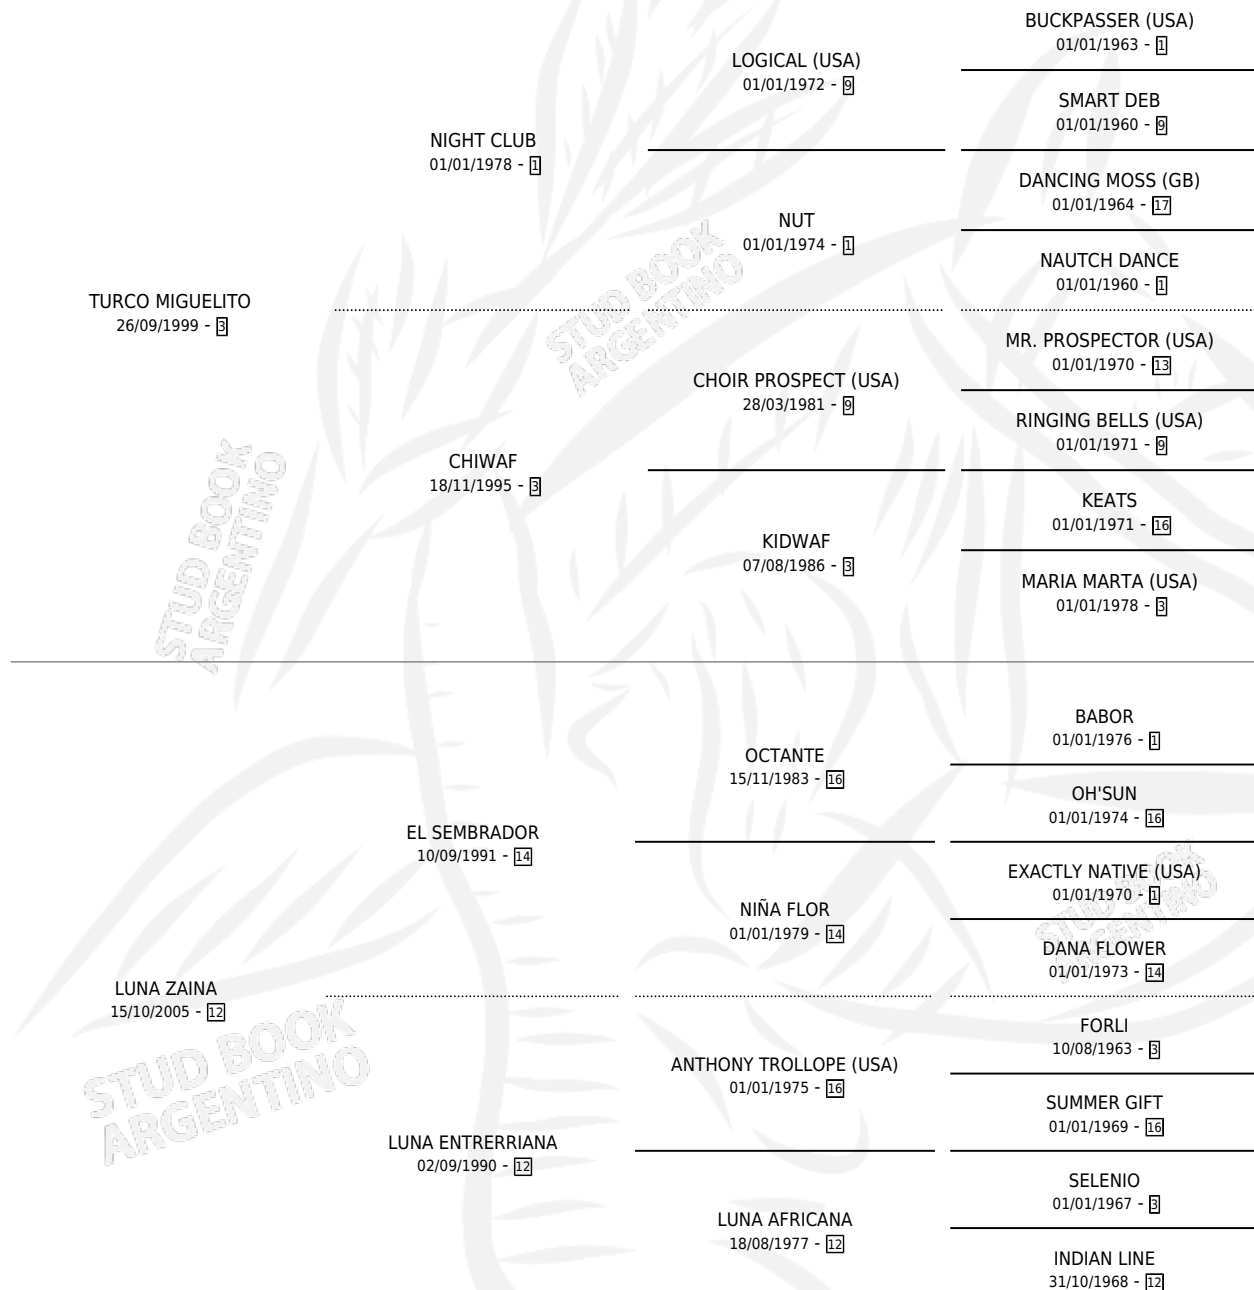

TURCO ALFONSO

por **TURCO MIGUELITO** y **LUNA ZAINA** por **EL SEMBRADOR**

Argentina · Macho · Zaino · SP · 12/10/2013
Familia 12-d · Volumen 41

ESTADO

TIPIFICACIÓN SANGUÍNEA	X
TIPIFICACIÓN POR ADN	✓
PASAPORTE	✓
IDENTIFICACIÓN POR MICROCHIP	✓
REPRODUCTOR	X

Lugar de nacimiento: La Isla
Criador: Bertorello Jorge Alberto Jose

PEDIGREE