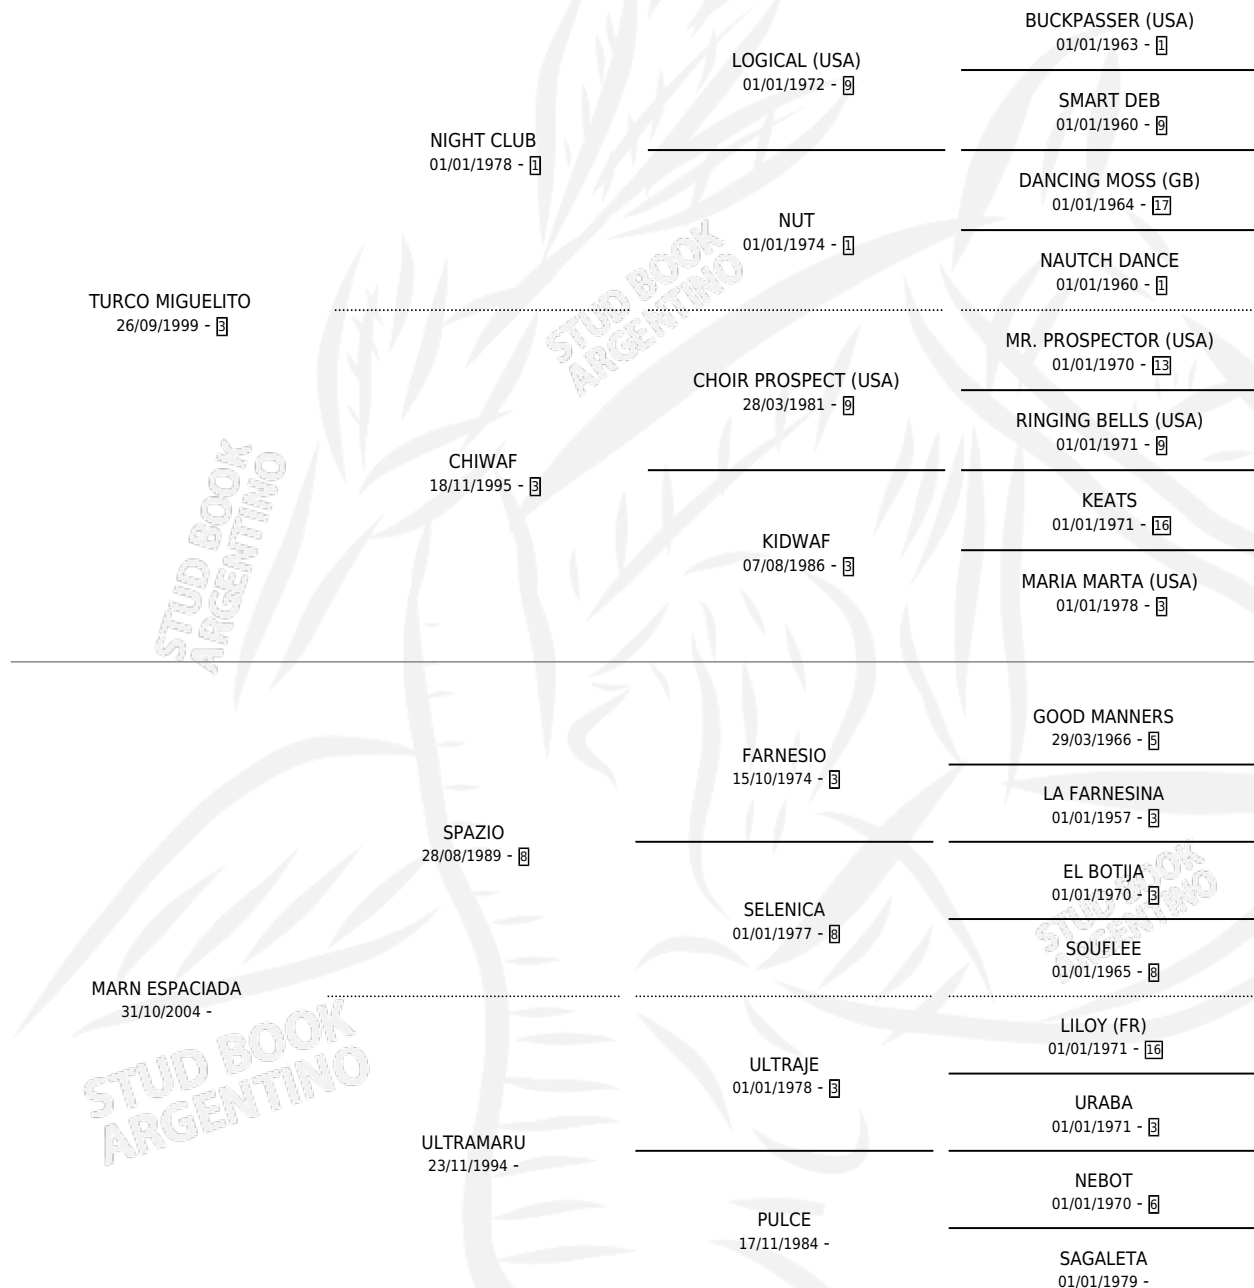

TURCA LA JUANA

por **TURCO MIGUELITO** y **MARN ESPACIADA** por **SPAZIO**

Argentina · Hembra · Alazan · SP · 09/12/2013
Familia · Volumen 41

ESTADO

TIPIFICACIÓN SANGUÍNEA	X
TIPIFICACIÓN POR ADN	X
PASAPORTE	X
IDENTIFICACIÓN POR MICROCHIP	X
REPRODUCTOR	✓

Lugar de nacimiento: La Isla
Criador: Dappello Antonio Angel

PEDIGREE

S

mientos **0** / Efectividad **0.00%**

PADRILLO	PRODUCTO	CRIADOR	1ER SERVICIO	ÚLTIMO SERVICIO
ROS HONOUR	∅		12/10/2018	17/10/2018
TURCA LA JUANA	∅		17/10/2017	20/10/2017