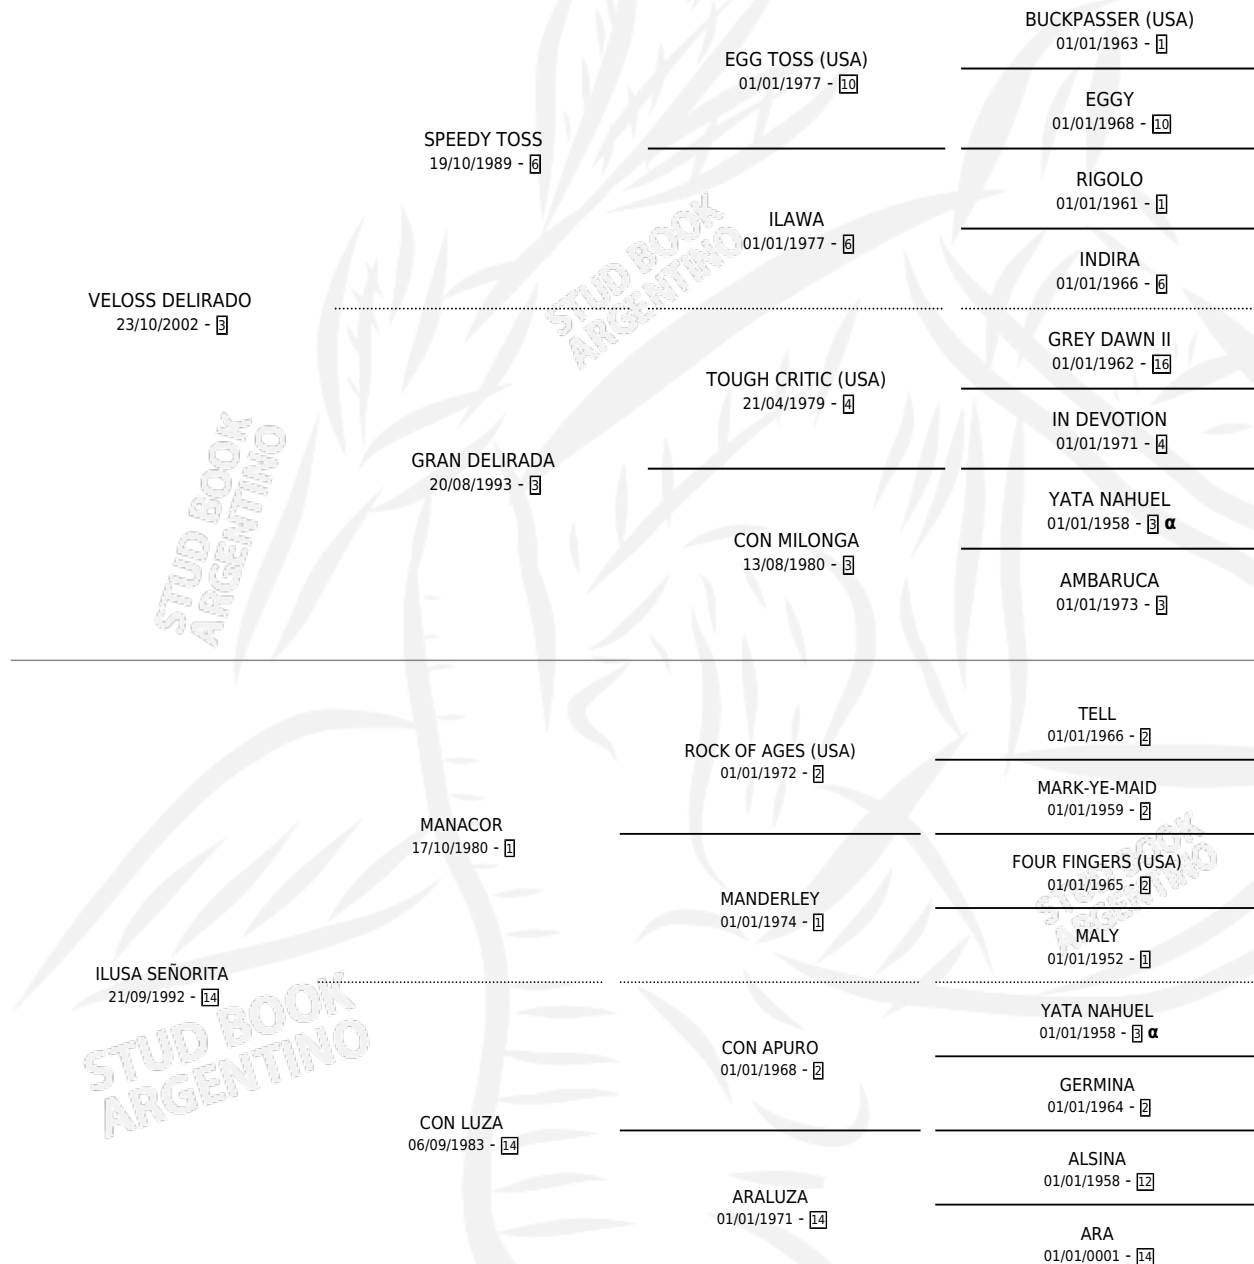

MARIA CARUCA

por VELOSS DELIRADO y ILUSA SEÑORITA por MANACOR

Argentina · Hembra · Zaino Negro · SP · 08/12/2013
Familia 14 · Volumen 41

ESTADO

TIPIFICACIÓN SANGUÍNEA	X
TIPIFICACIÓN POR ADN	X
PASAPORTE	X
IDENTIFICACIÓN POR MICROCHIP	X
REPRODUCTOR	X

Lugar de nacimiento: Varios Cuerpos

Criador: Varios Cuerpos

PEDIGREE

INBREEDING : α

MARIA CARUCA

Datos oficiales del Stud Book Argentino

Documento generado el 15/05/2026

studbook.org.ar