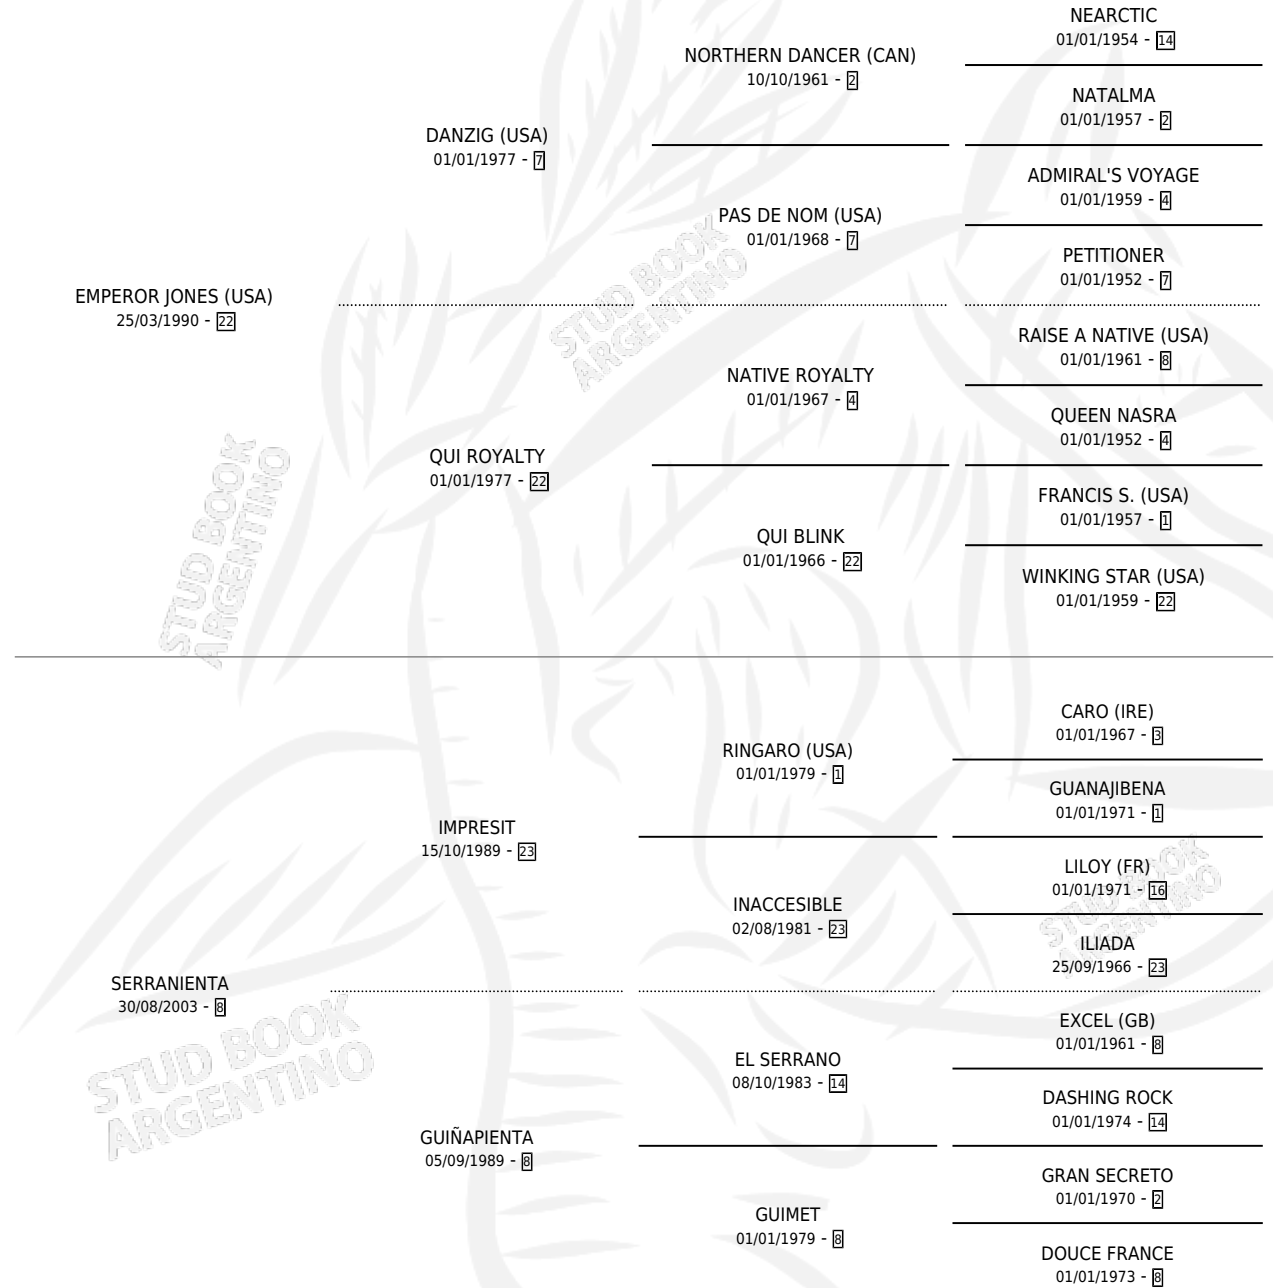

NIENTA EMPEROR

por **EMPEROR JONES (USA)** y **SERRANIENTA** por **IMPRESIT**

Argentina · Hembra · Zaino · SP · 09/10/2013
Familia 8-h · Volumen 41

ESTADO

TIPIFICACIÓN SANGUÍNEA	X
TIPIFICACIÓN POR ADN	✓
PASAPORTE	✓
IDENTIFICACIÓN POR MICROCHIP	✓
REPRODUCTOR	X

Lugar de nacimiento: Ojos Azules
Criador: Sin dato

PEDIGREE

CAMPAÑA

Solo carreras oficiales de Argentina

POR EDAD

EDAD	CC	1°	2°	3°	4°	5°	NP	CLC	CLG	CLCG1	CLGG1	IMPORTE	GANANCIA / CC
5 AÑOS	3	0	0	0	0	0	3	0	0	0	0	\$0	\$0
TOTALES	3	0	0	0	0	0	3	0	0	0	0	\$0	\$0
%		0.0%	0.0%	0.0%	0.0%	0.0%	100%	0.0%	0.0%	0.0%	0.0%		