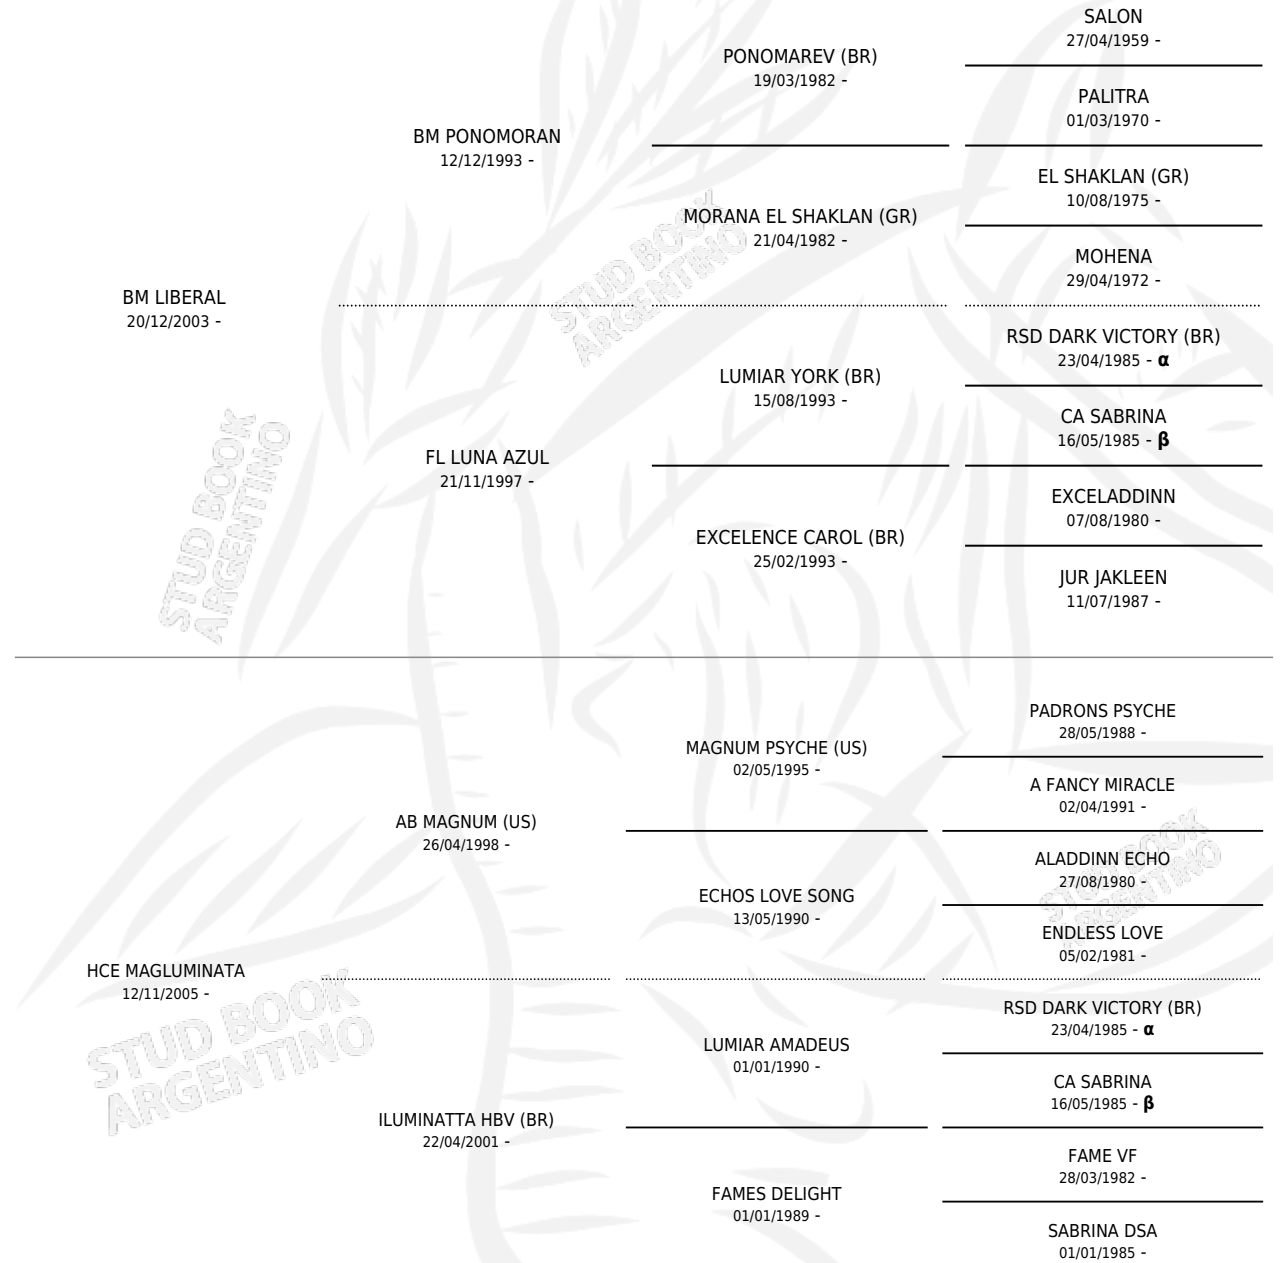

HCE LIMALUMI

por **BM LIBERAL** y **HCE MAGLUMINATA** por **AB MAGNUM** (US)

Argentina · Macho · Tordillo · AP · 21/12/2013
Familia · Volumen 41

ESTADO

TIPIFICACIÓN SANGUÍNEA	X
TIPIFICACIÓN POR ADN	X
PASAPORTE	X
IDENTIFICACIÓN POR MICROCHIP	X
REPRODUCTOR	X

Lugar de nacimiento: Cuatro Estrellas

Criador: Cuatro Estrellas

PEDIGREE

INBREEDING : α, β

HCE LIMALUMI

Datos oficiales del Stud Book Argentino

Documento generado el 14/05/2026

studbook.org.ar