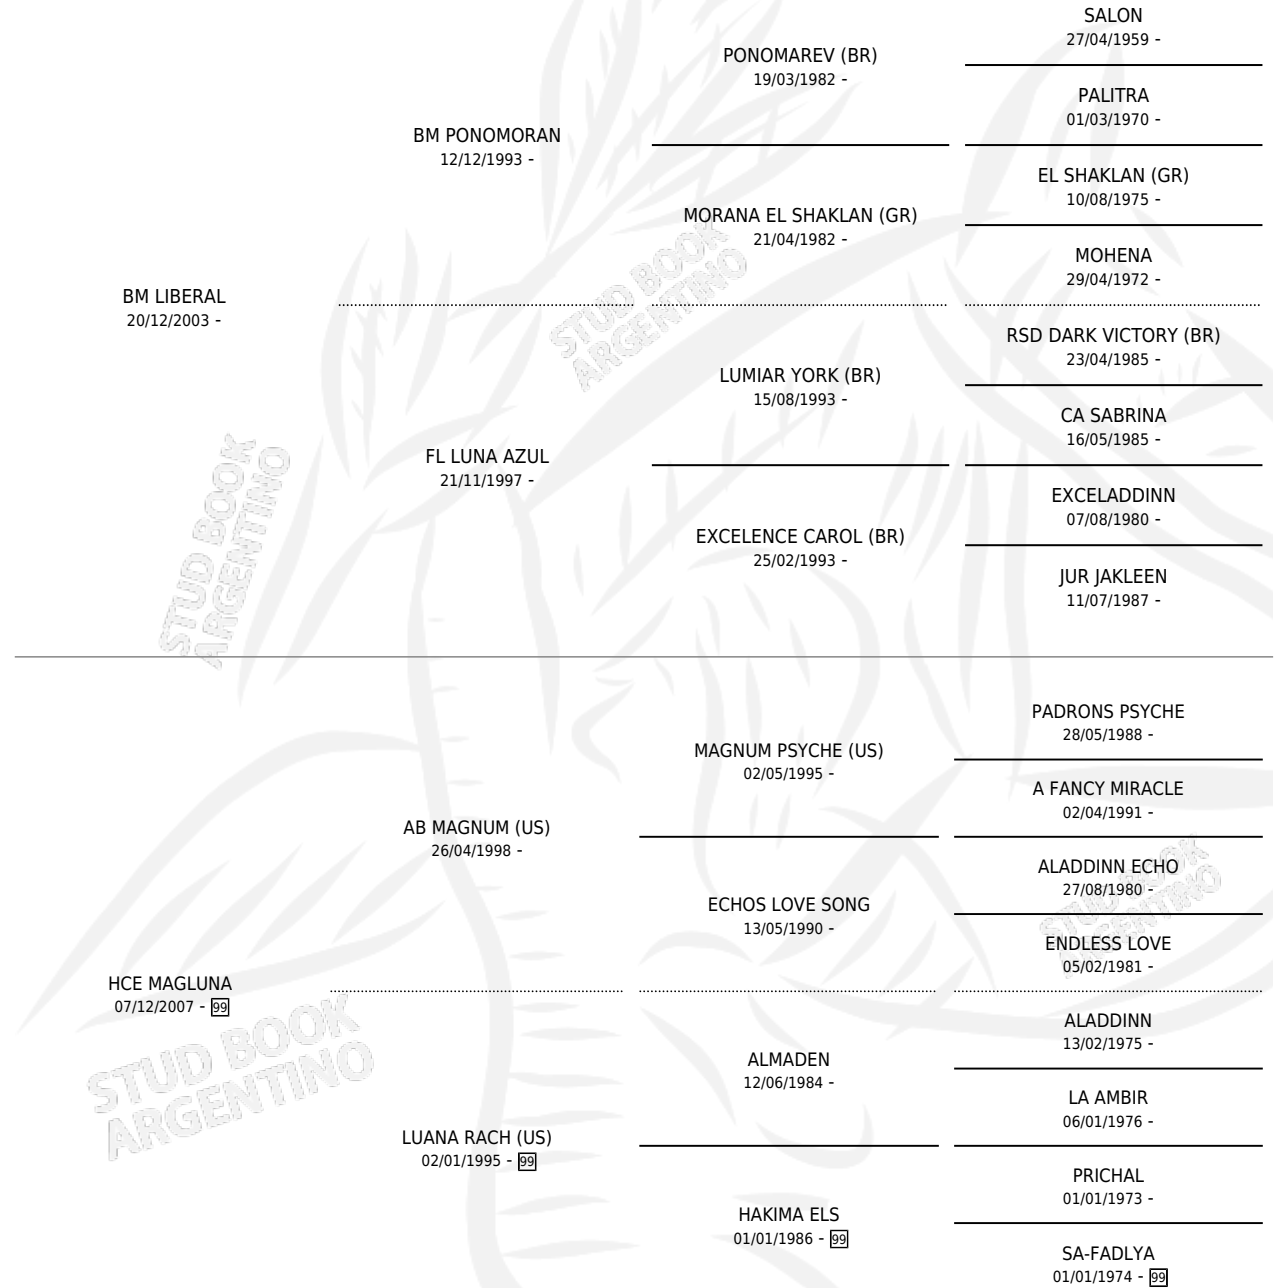

HCE LIMALUNA

por **BM LIBERAL** y **HCE MAGLUNA** por **AB MAGNUM (US)**

Argentina · Hembra · Tordillo · AP · 19/12/2013
Familia 99 · Volumen 41

ESTADO

TIPIFICACIÓN SANGUÍNEA	X
TIPIFICACIÓN POR ADN	✓
PASAPORTE	✓
IDENTIFICACIÓN POR MICROCHIP	X
REPRODUCTOR	X

Lugar de nacimiento: Cuatro Estrellas

Criador: Cuatro Estrellas

PEDIGREE