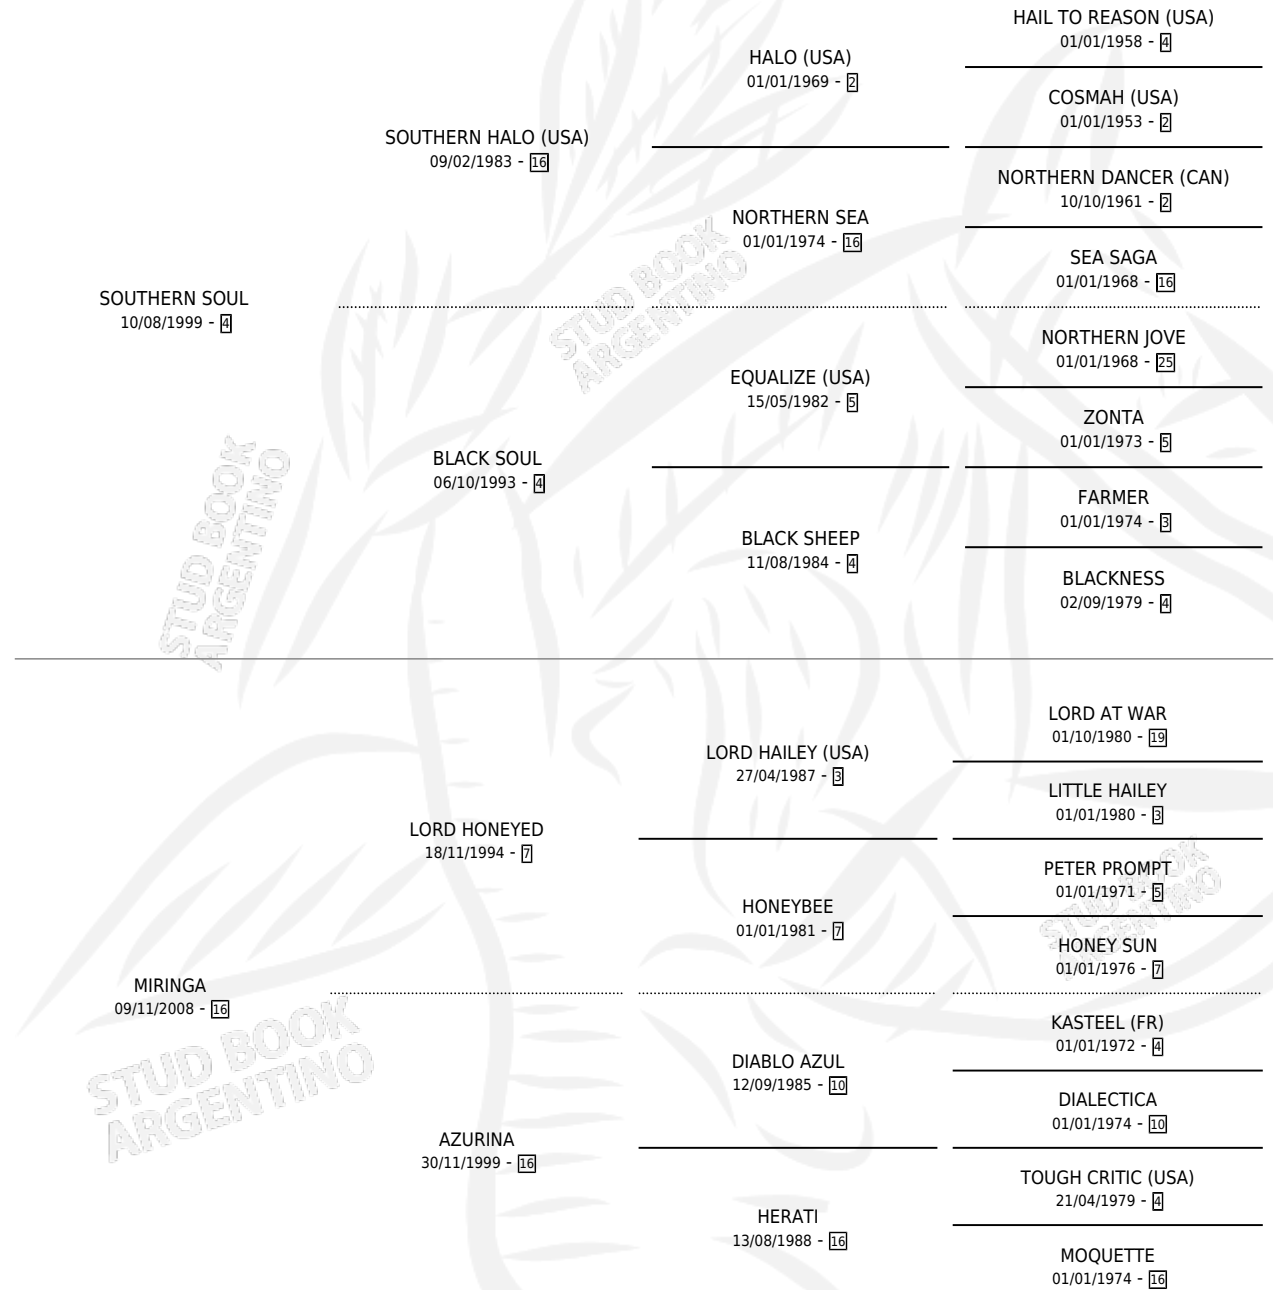

PREVENIDA SOUL

por SOUTHERN SOUL y MIRINGA por LORD HONEYED

Argentina · Hembra · Alazan · SP · 15/11/2013
Familia 16-h · Volumen 41

ESTADO

TIPIFICACIÓN SANGUÍNEA	X
TIPIFICACIÓN POR ADN	✓
PASAPORTE	✓
IDENTIFICACIÓN POR MICROCHIP	✓
REPRODUCTOR	X

Lugar de nacimiento: La Reina

Criador: La Reina

PEDIGREE

PREVENIDA SOUL

Datos oficiales del Stud Book Argentino

Documento generado el 15/05/2026

studbook.org.ar