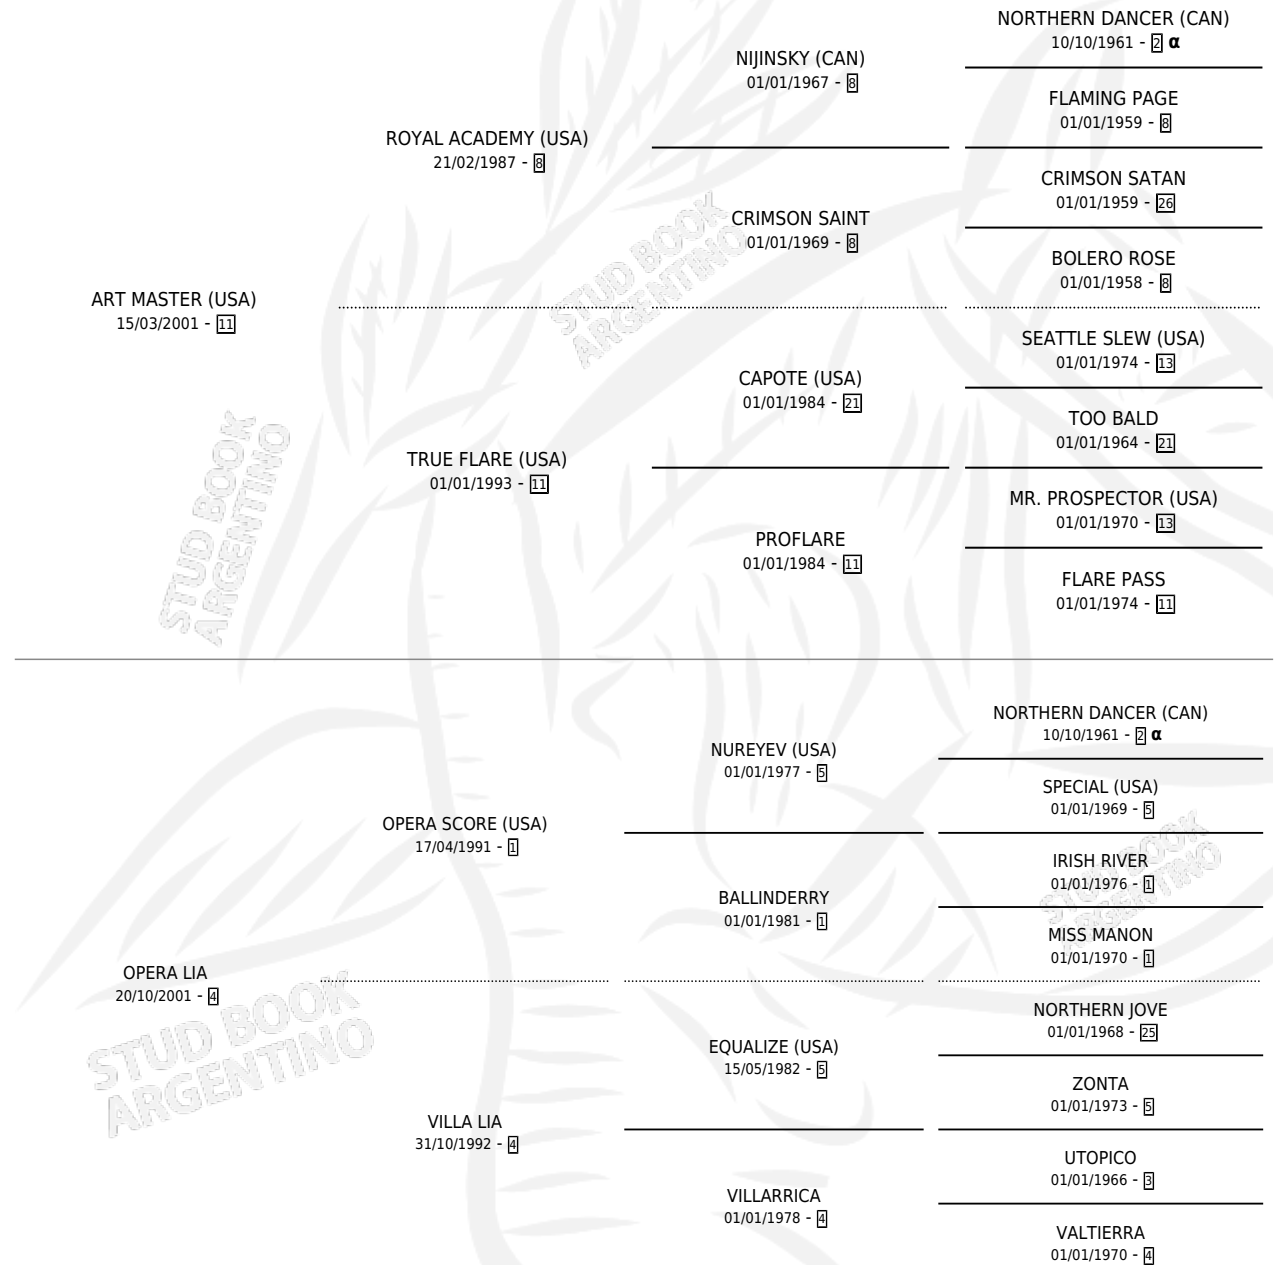

MASTER LIO

por ART MASTER (USA) y OPERA LIA por OPERA SCORE (USA)

Argentina · Macho · Zaino · SP · 21/08/2011
Familia 4-p · Volumen 41

ESTADO

TIPIFICACIÓN SANGUÍNEA	X
TIPIFICACIÓN POR ADN	✓
PASAPORTE	✓
IDENTIFICACIÓN POR MICROCHIP	✓
REPRODUCTOR	X

Lugar de nacimiento: El Bendito

Criador: El Bendito

PEDIGREE

INBREEDING : α

CAMPAÑA

Solo carreras oficiales de Argentina

POR EDAD

EDAD	CC	1°	2°	3°	4°	5°	NP	CLC	CLG	CLCG1	CLGG1	IMPORTE	GANANCIA / CC
5 AÑOS	3	0	0	0	0	0	3	0	0	0	0	\$0	\$0
6 AÑOS	1	0	0	0	0	0	1	0	0	0	0	\$0	\$0
TOTALES	4	0	0	0	0	0	4	0	0	0	0	\$0	\$0
%		0.0%	0.0%	0.0%	0.0%	0.0%	100%	0.0%	0.0%	0.0%	0.0%		