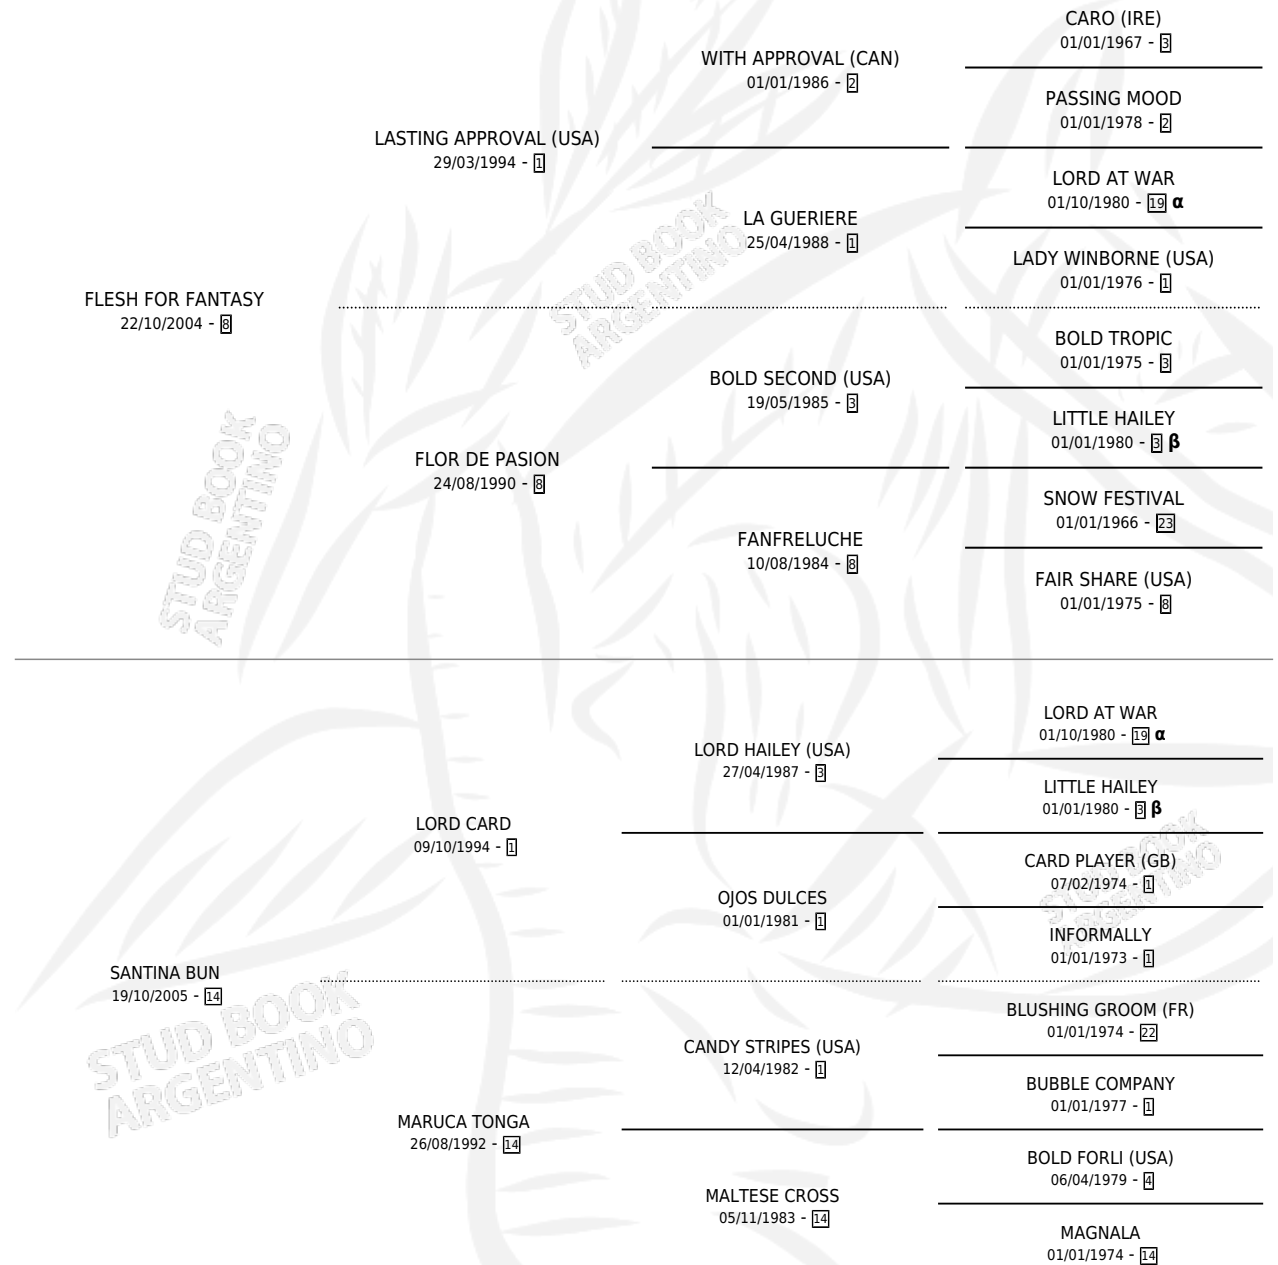

FANTASY BUN

por **FLESH FOR FANTASY** y **SANTINA BUN** por **LORD CARD**

Argentina · Macho · Tordillo · SP · 10/11/2013
Familia 14-c · Volumen 41

ESTADO

TIPIFICACIÓN SANGUÍNEA	X
TIPIFICACIÓN POR ADN	X
PASAPORTE	X
IDENTIFICACIÓN POR MICROCHIP	X
REPRODUCTOR	X

Lugar de nacimiento: La Numancia

Criador: Herrera Olga Margarita Ovanessoff

PEDIGREE

INBREEDING : **α,β**

FANTASY BUN

Datos oficiales del Stud Book Argentino

Documento generado el 03/05/2026

studbook.org.ar