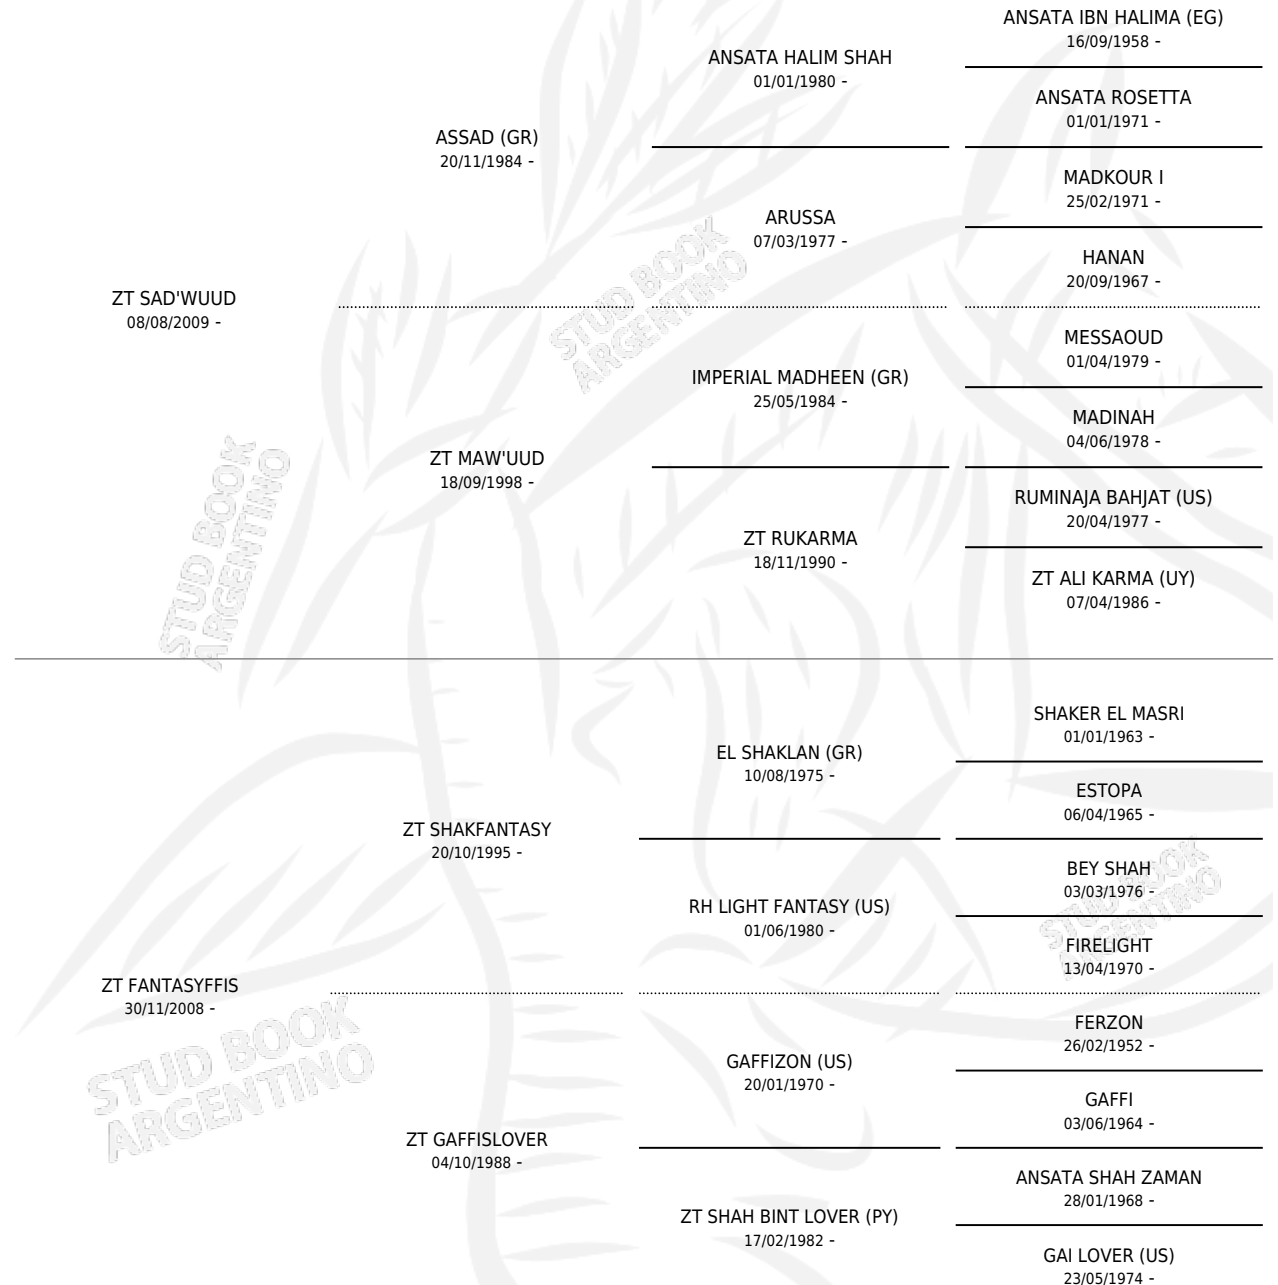

CAG CALIFA

por ZT SAD'WUUD y ZT FANTASYFFIS por ZT SHAKFANTASY

Argentina · Macho · Tordillo · AP · 25/01/2014
Familia · Volumen 42

ESTADO

TIPIFICACIÓN SANGUÍNEA	X
TIPIFICACIÓN POR ADN	✓
PASAPORTE	X
IDENTIFICACIÓN POR MICROCHIP	X
REPRODUCTOR	X

Lugar de nacimiento: La Ilusion Rosquinense
Criador: La Ilusion Rosquinense

PEDIGREE

CAG CALIFA

Datos oficiales del Stud Book Argentino

Documento generado el 11/05/2026

studbook.org.ar