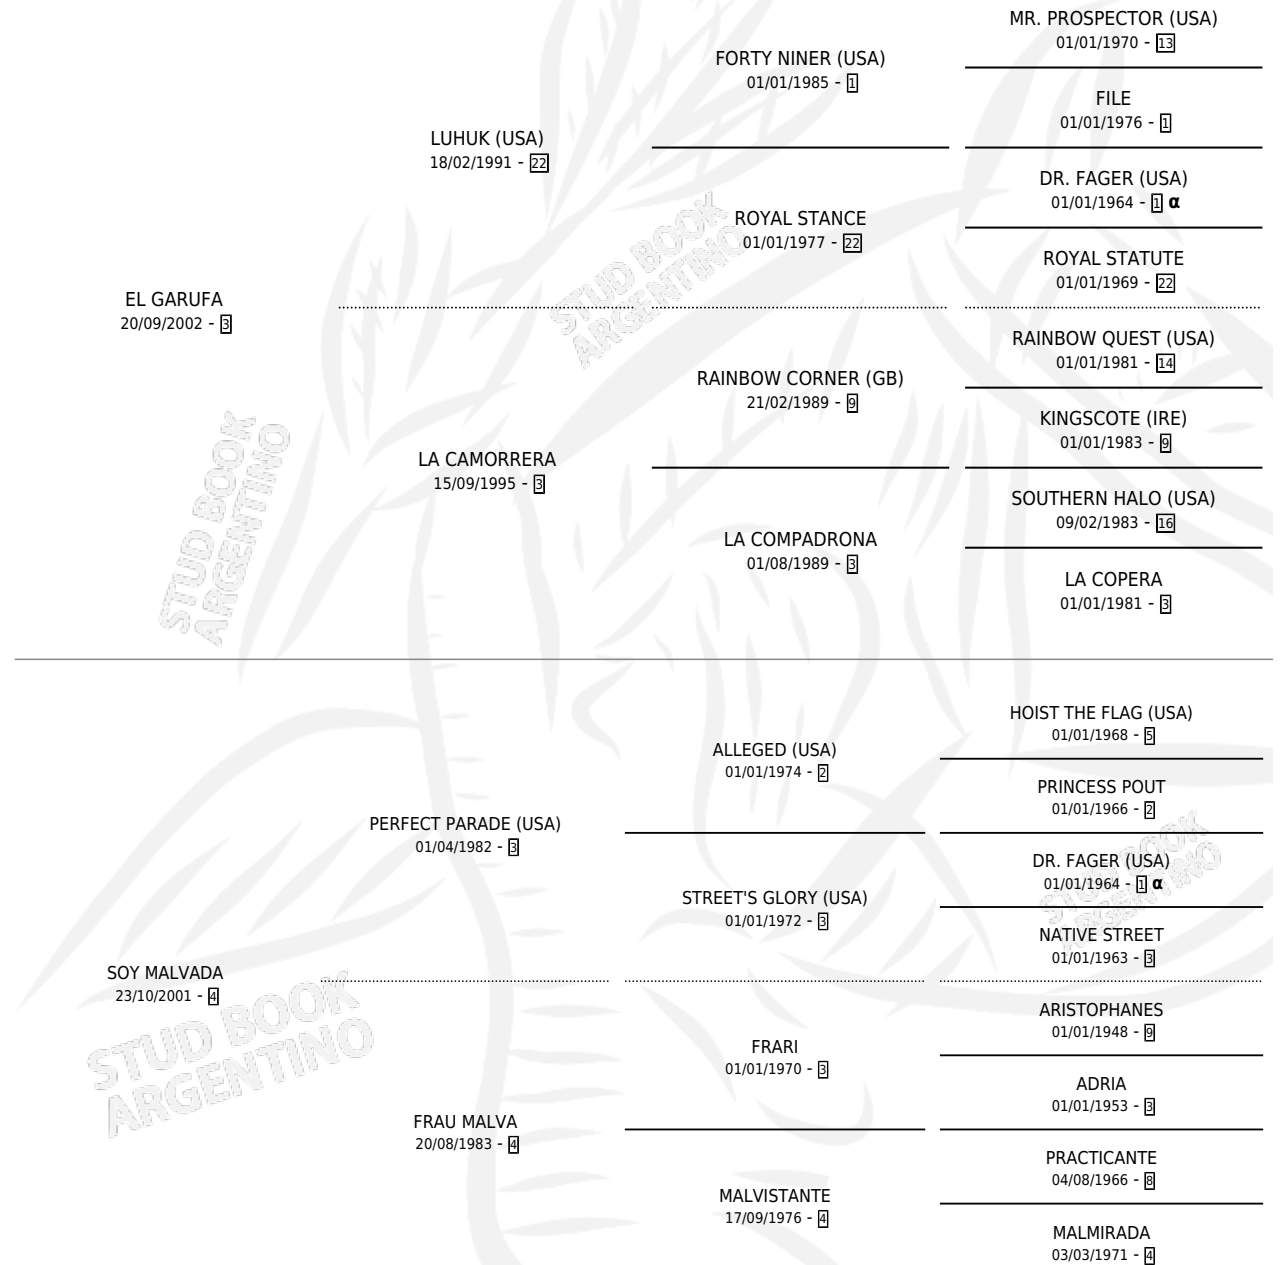

CHICA RE MALA

por **EL GARUFA** y **SOY MALVADA** por **PERFECT PARADE (USA)**

Argentina · Hembra · Tordillo · SP · 22/10/2013
Familia 4-b · Volumen 41

ESTADO

TIPIFICACIÓN SANGUÍNEA	X
TIPIFICACIÓN POR ADN	✓
PASAPORTE	✓
IDENTIFICACIÓN POR MICROCHIP	✓
REPRODUCTOR	✓

Lugar de nacimiento: Malalhue
Criador: Los Desagues

~

HIJOS

	MACHOS	HEMBRAS
4 NACIERON	1	3
SIN ACTUACIONES		

PEDIGREE

INBREEDING : α