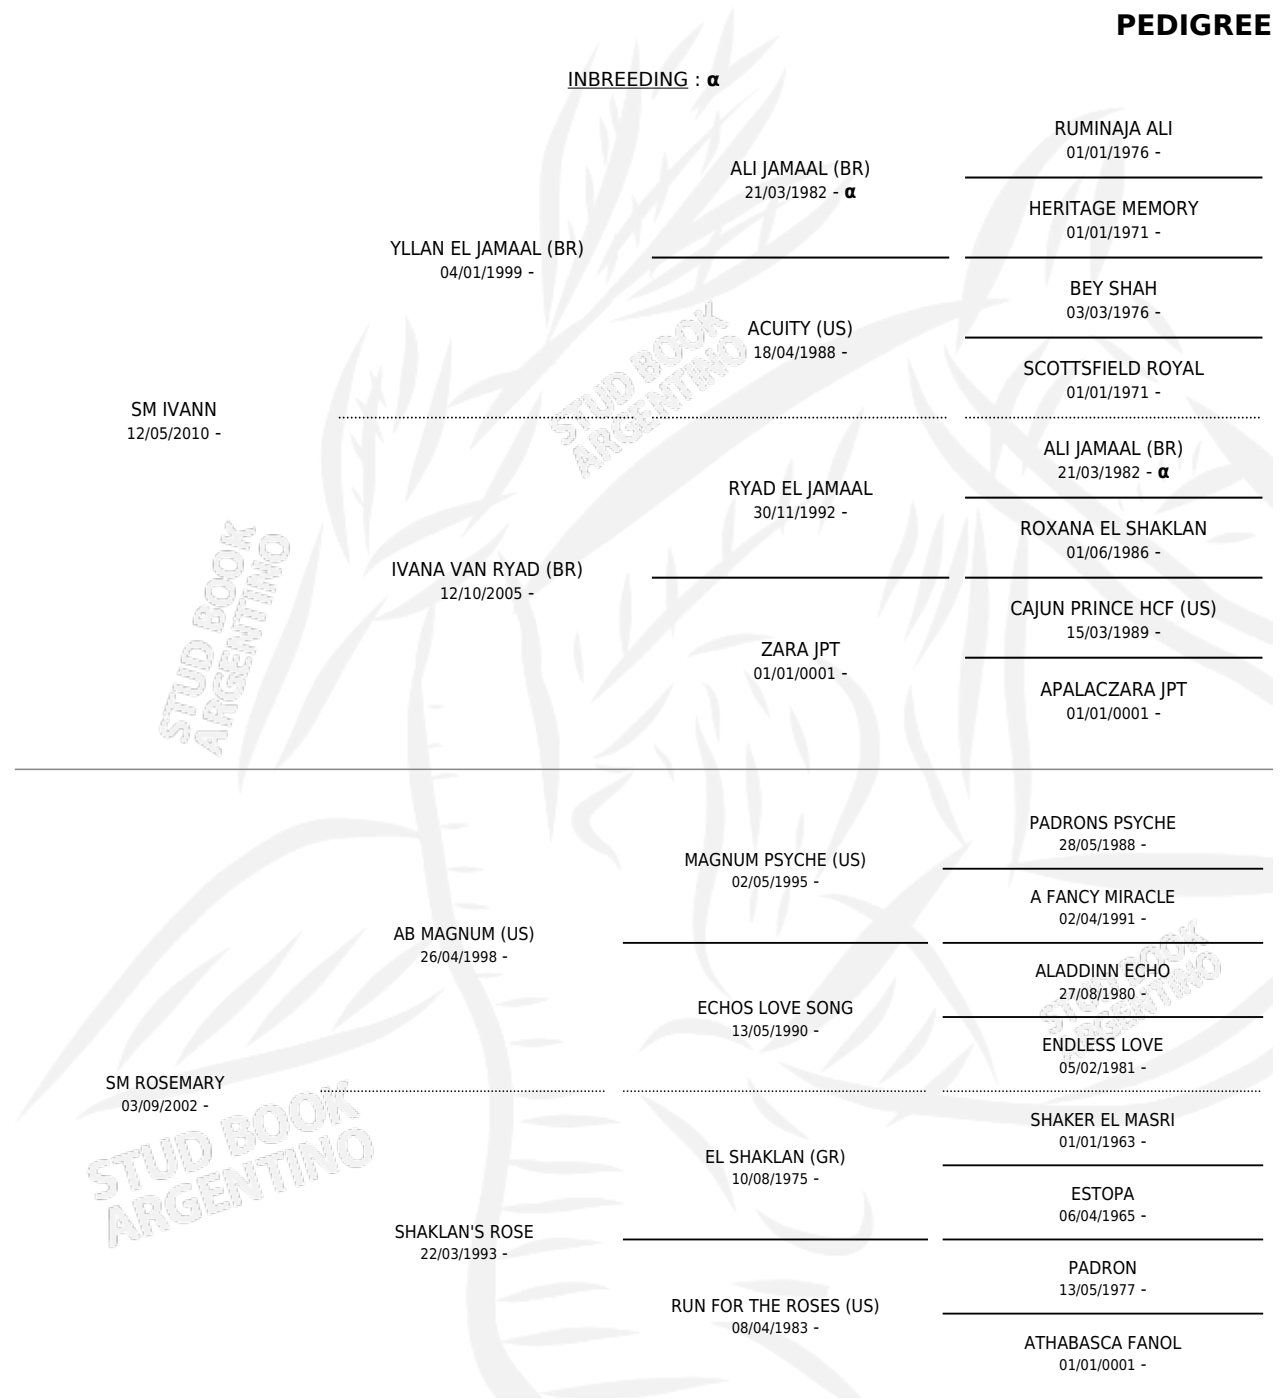

SM ROVAYNA

PEDIGREE

por SM IVANN y SM ROSEMARY por AB MAGNUM (US)

INBREEDING : α

Argentina · Hembra · Alazan Tostado · AP · 20/01/2014
Familia · Volumen 42

ESTADO

TIPIFICACIÓN SANGUÍNEA	X
TIPIFICACIÓN POR ADN	✓
PASAPORTE	✓
IDENTIFICACIÓN POR MICROCHIP	X
REPRODUCTOR	✓

Lugar de nacimiento: Maalesh

Criador: Maalesh

~

HIJOS

	MACHOS	HEMBRAS
5 NACIERON	1	4
SIN ACTUACIONES