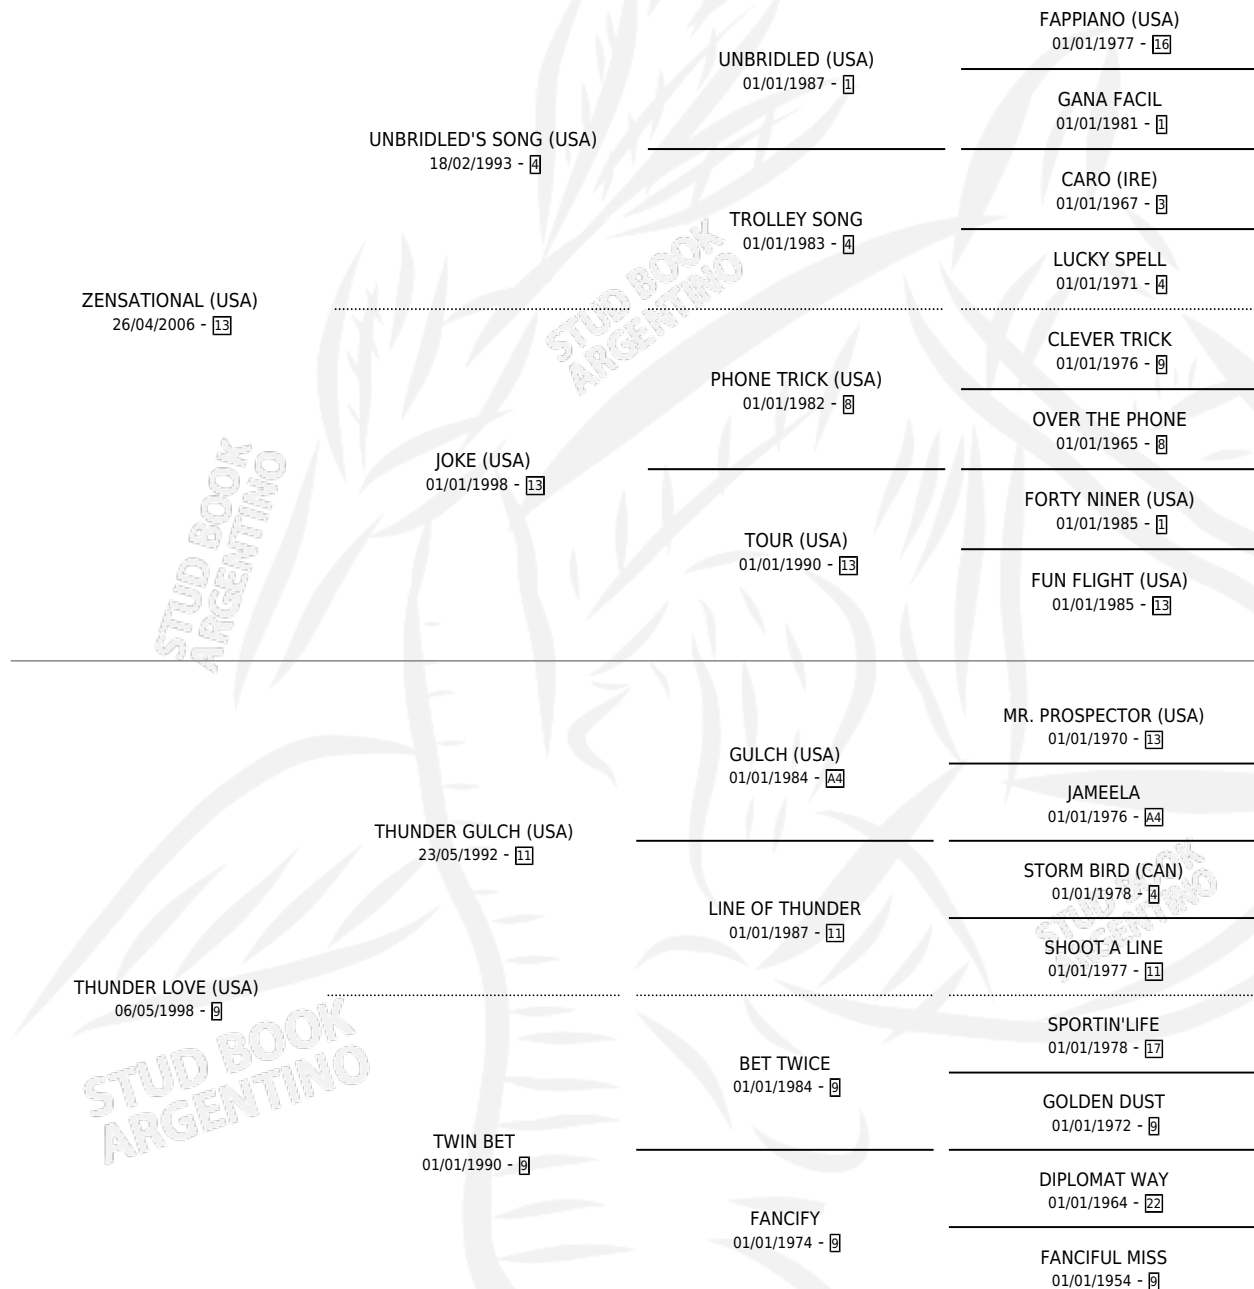

LOVE ZENSATIONAL

por ZENSATIONAL (USA) y THUNDER LOVE (USA) por
THUNDER GULCH (USA)

Argentina · Macho · Tordillo · SP · 24/09/2013
Familia 9-f · Volumen 41

ESTADO

TIPIFICACIÓN SANGUÍNEA	X
TIPIFICACIÓN POR ADN	✓
PASAPORTE	✓
IDENTIFICACIÓN POR MICROCHIP	✓
REPRODUCTOR	X

Lugar de nacimiento: El Arroyo
Criador: Giustetto Javier Hugo

PEDIGREE

CAMPAÑA

Solo carreras oficiales de Argentina

POR EDAD

EDAD	CC	1°	2°	3°	4°	5°	NP	CLC	CLG	CLCG1	CLGG1	IMPORTE	GANANCIA / CC
3 AÑOS	2	0	0	0	0	0	2	0	0	0	0	\$0	\$0
TOTALES	2	0	0	0	0	0	2	0	0	0	0	\$0	\$0
%		0.0%	0.0%	0.0%	0.0%	0.0%	100%	0.0%	0.0%	0.0%	0.0%		