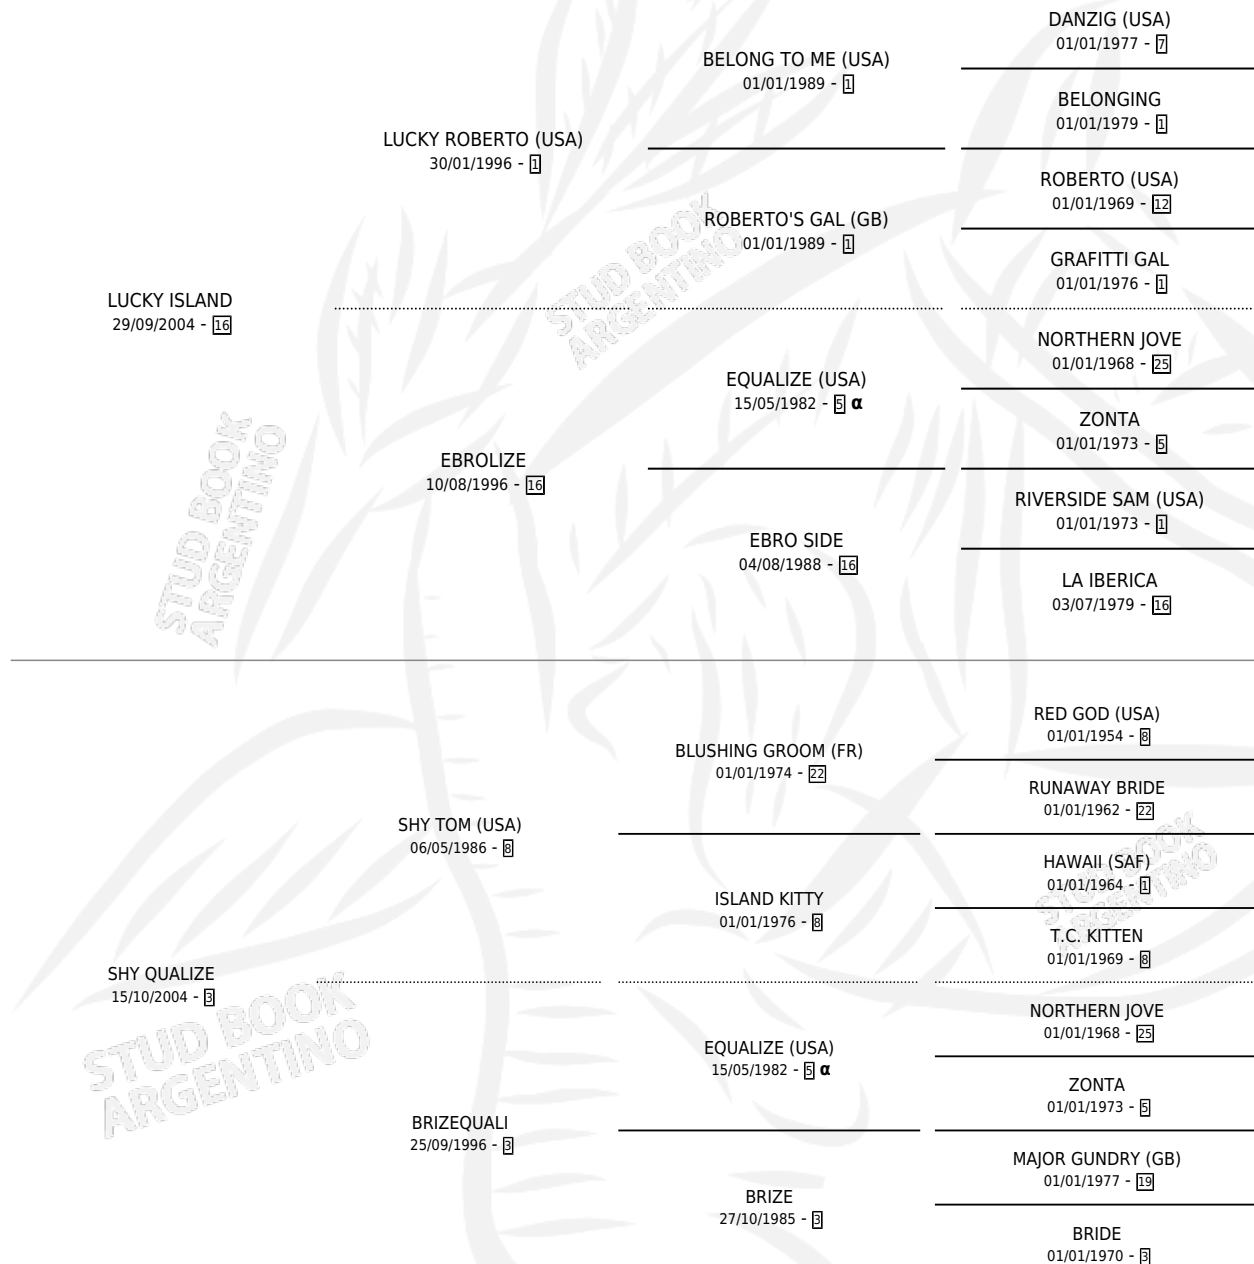

ISLAND DE QUALIZE

por LUCKY ISLAND y SHY QUALIZE por SHY TOM (USA)

Argentina · Hembra · Alazan · SP · 18/09/2013
Familia 3-b · Volumen 41

ESTADO

TIPIFICACIÓN SANGUÍNEA	X
TIPIFICACIÓN POR ADN	✓
PASAPORTE	✓
IDENTIFICACIÓN POR MICROCHIP	✓
REPRODUCTOR	X

Lugar de nacimiento: El Arroyo
Criador: Giustetto Javier Hugo

PEDIGREE

INBREEDING : α

CAMPAÑA

Solo carreras oficiales de Argentina

POR EDAD

EDAD	CC	1°	2°	3°	4°	5°	NP	CLC	CLG	CLCG1	CLGG1	IMPORTE	GANANCIA / CC
4 AÑOS	2	0	0	0	1	0	1	0	0	0	0	\$6,090	\$3,045
5 AÑOS	2	0	0	2	0	0	0	0	0	0	0	\$38,000	\$19,000
TOTALES	4	0	0	2	1	0	1	0	0	0	0	\$44,090	\$11,023
%		0.0%	0.0%	50.0%	25.0%	0.0%	25.0%	0.0%	0.0%	0.0%	0.0%		

Placés en Palermo en 4 carreras disputadas.

POR DISTANCIA

HIPODROMO	CC	1°	2°	3°	4°	5°	NP	CLC	CLG	CLCG1	CLGG1	IMPORTE
PALERMO	2	0	0	2	0	0	0	0	0	0	0	\$38,000
1200 MTS	2	0	0	2	0	0	0	0	0	0	0	\$38,000
SAN ISIDRO	2	0	0	0	1	0	1	0	0	0	0	\$6,090
1100 MTS	2	0	0	0	1	0	1	0	0	0	0	\$6,090