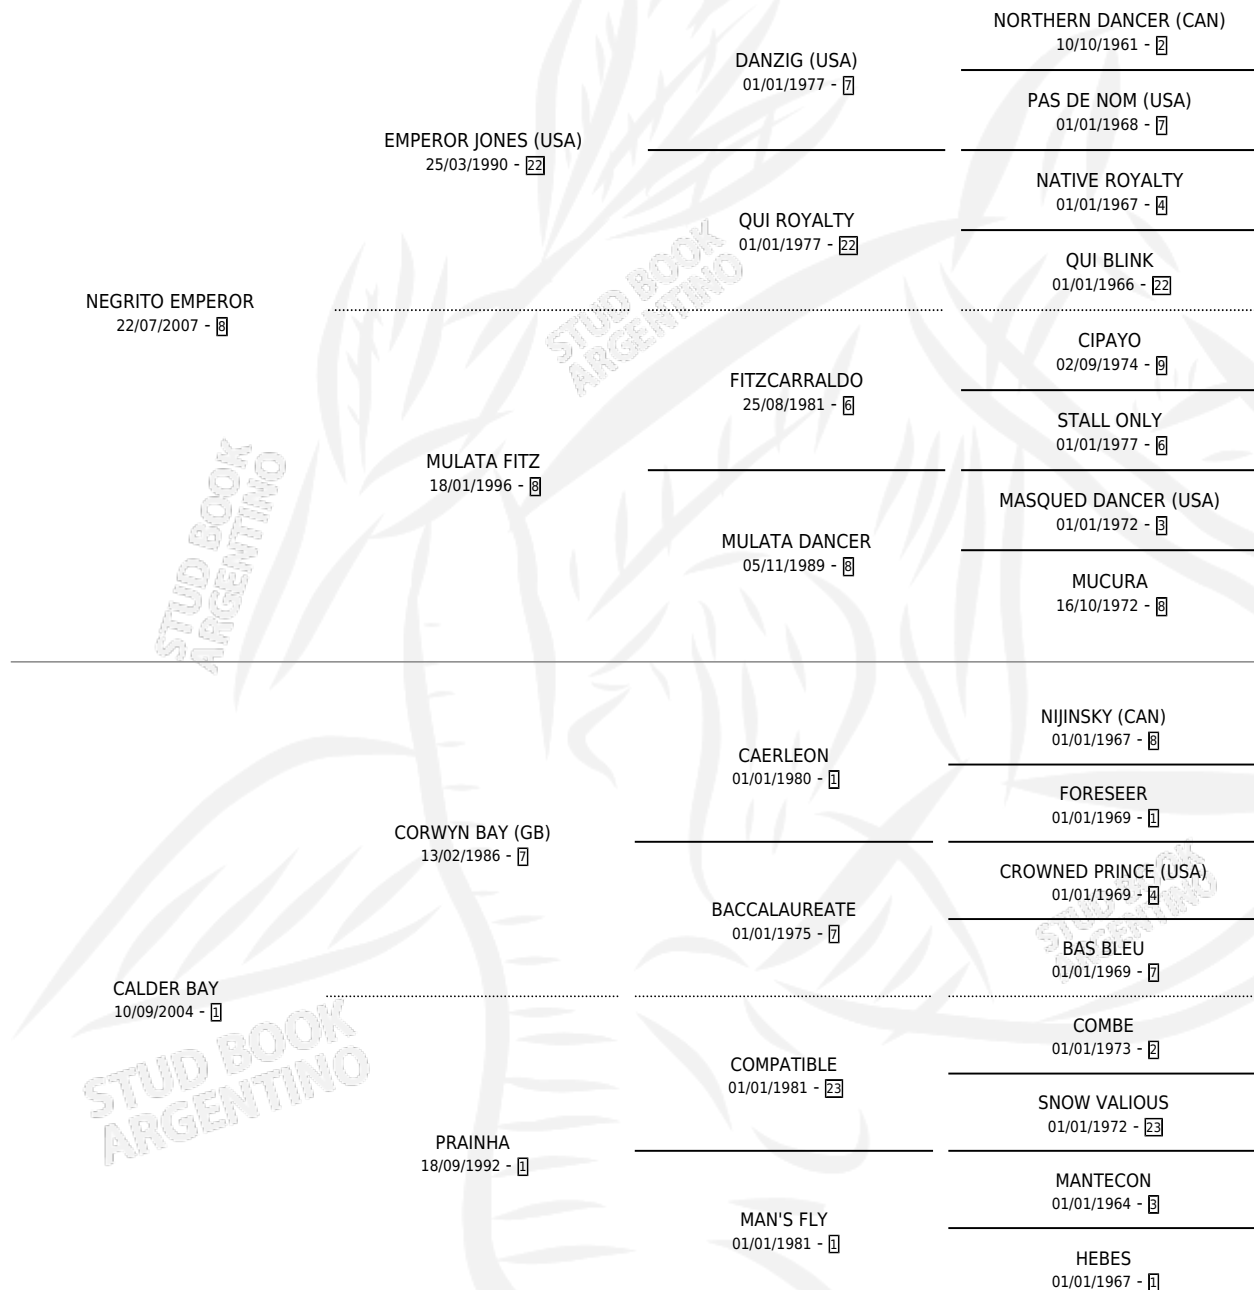

SOY DE LUCA

por **NEGRITO EMPEROR** y **CALDER BAY** por **CORWYN BAY** (GB)

Argentina · Macho · Zaino · SP · 23/09/2013
Familia 1-h · Volumen 41

ESTADO

TIPIFICACIÓN SANGUÍNEA	X
TIPIFICACIÓN POR ADN	✓
PASAPORTE	✓
IDENTIFICACIÓN POR MICROCHIP	✓
REPRODUCTOR	X

Lugar de nacimiento: El Arroyo
Criador: Giustetto Javier Hugo

PEDIGREE

CAMPAÑA

Solo carreras oficiales de Argentina

POR EDAD

EDAD	CC	1°	2°	3°	4°	5°	NP	CLC	CLG	CLCG1	CLGG1	IMPORTE	GANANCIA / CC
3 AÑOS	2	0	0	0	0	0	2	0	0	0	0	\$0	\$0
TOTALES	2	0	0	0	0	0	2	0	0	0	0	\$0	\$0
%		0.0%	0.0%	0.0%	0.0%	0.0%	100%	0.0%	0.0%	0.0%	0.0%		