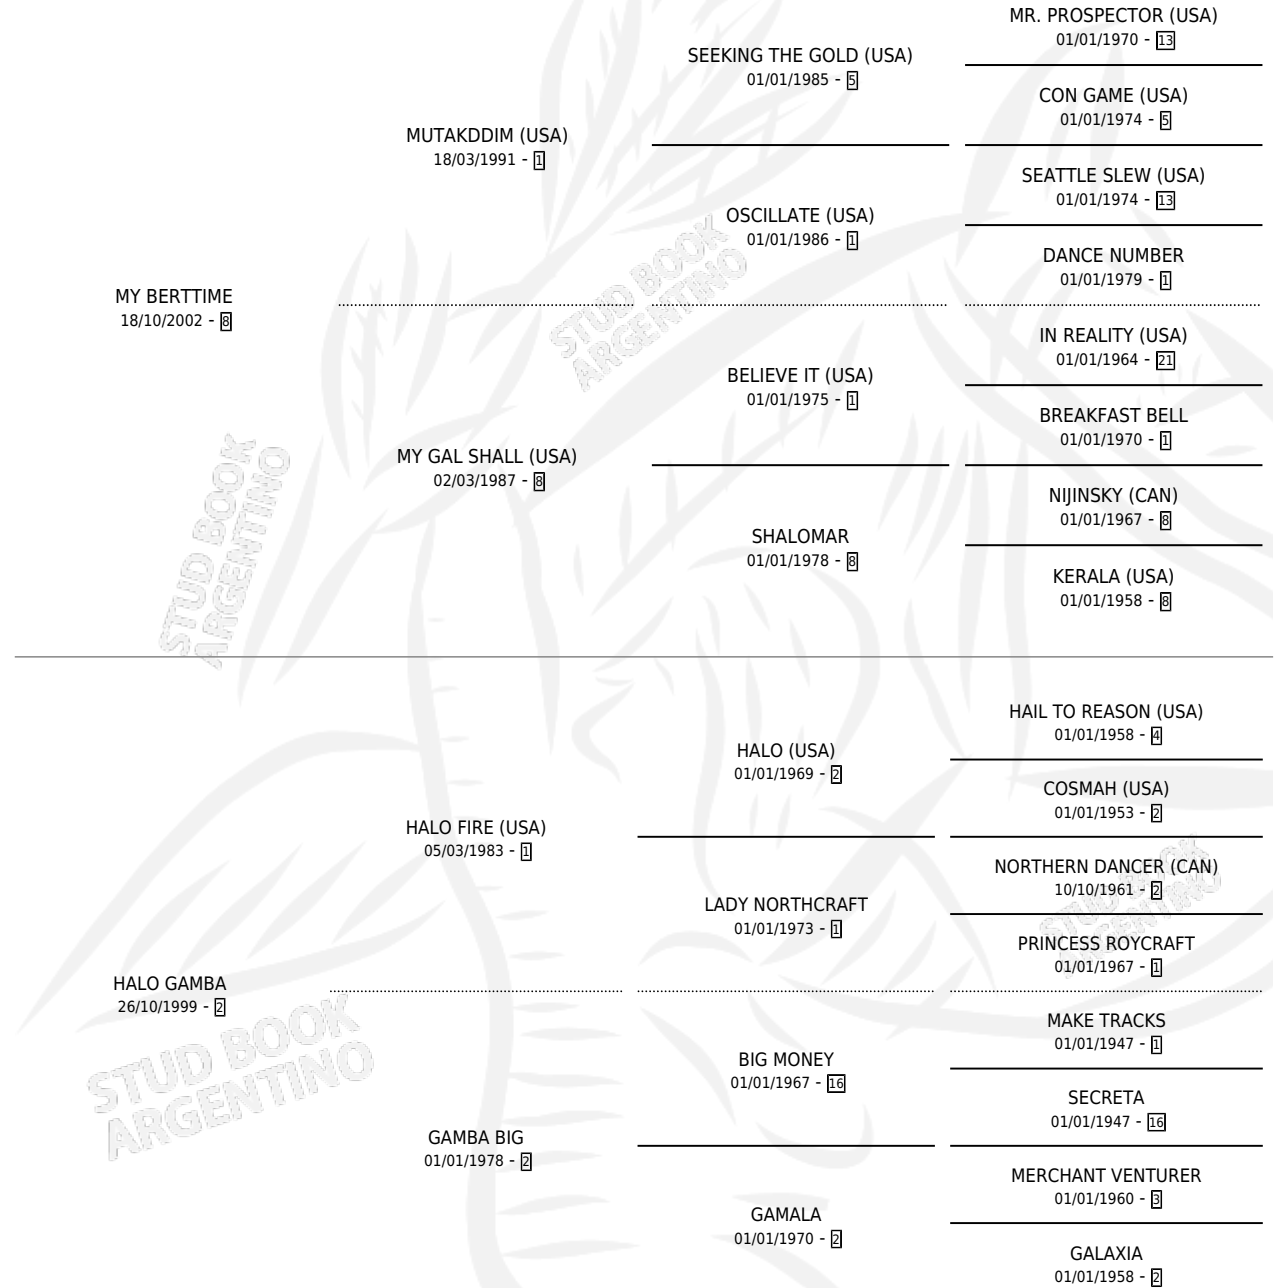

COMECHINGONES

por MY BERTTIME y HALO GAMBA por HALO FIRE (USA)

Argentina · Macho · Alazan · SP · 22/12/2013
Familia 2-n · Volumen 41

ESTADO

TIPIFICACIÓN SANGUÍNEA	X
TIPIFICACIÓN POR ADN	✓
PASAPORTE	✓
IDENTIFICACIÓN POR MICROCHIP	✓
REPRODUCTOR	X

Lugar de nacimiento: Pura Pasion

Criador: Pura Pasion

PEDIGREE

CAMPAÑA

Solo carreras oficiales de Argentina

POR EDAD

EDAD	CC	1°	2°	3°	4°	5°	NP	CLC	CLG	CLCG1	CLGG1	IMPORTE	GANANCIA / CC
2 AÑOS	2	0	0	0	0	0	2	1	0	0	0	\$0	\$0
4 AÑOS	1	0	0	0	0	0	1	0	0	0	0	\$0	\$0
TOTALES	3	0	0	0	0	0	3	1	0	0	0	\$0	\$0
%		0.0%	0.0%	0.0%	0.0%	0.0%	100%	33.3%	0.0%	0.0%	0.0%		